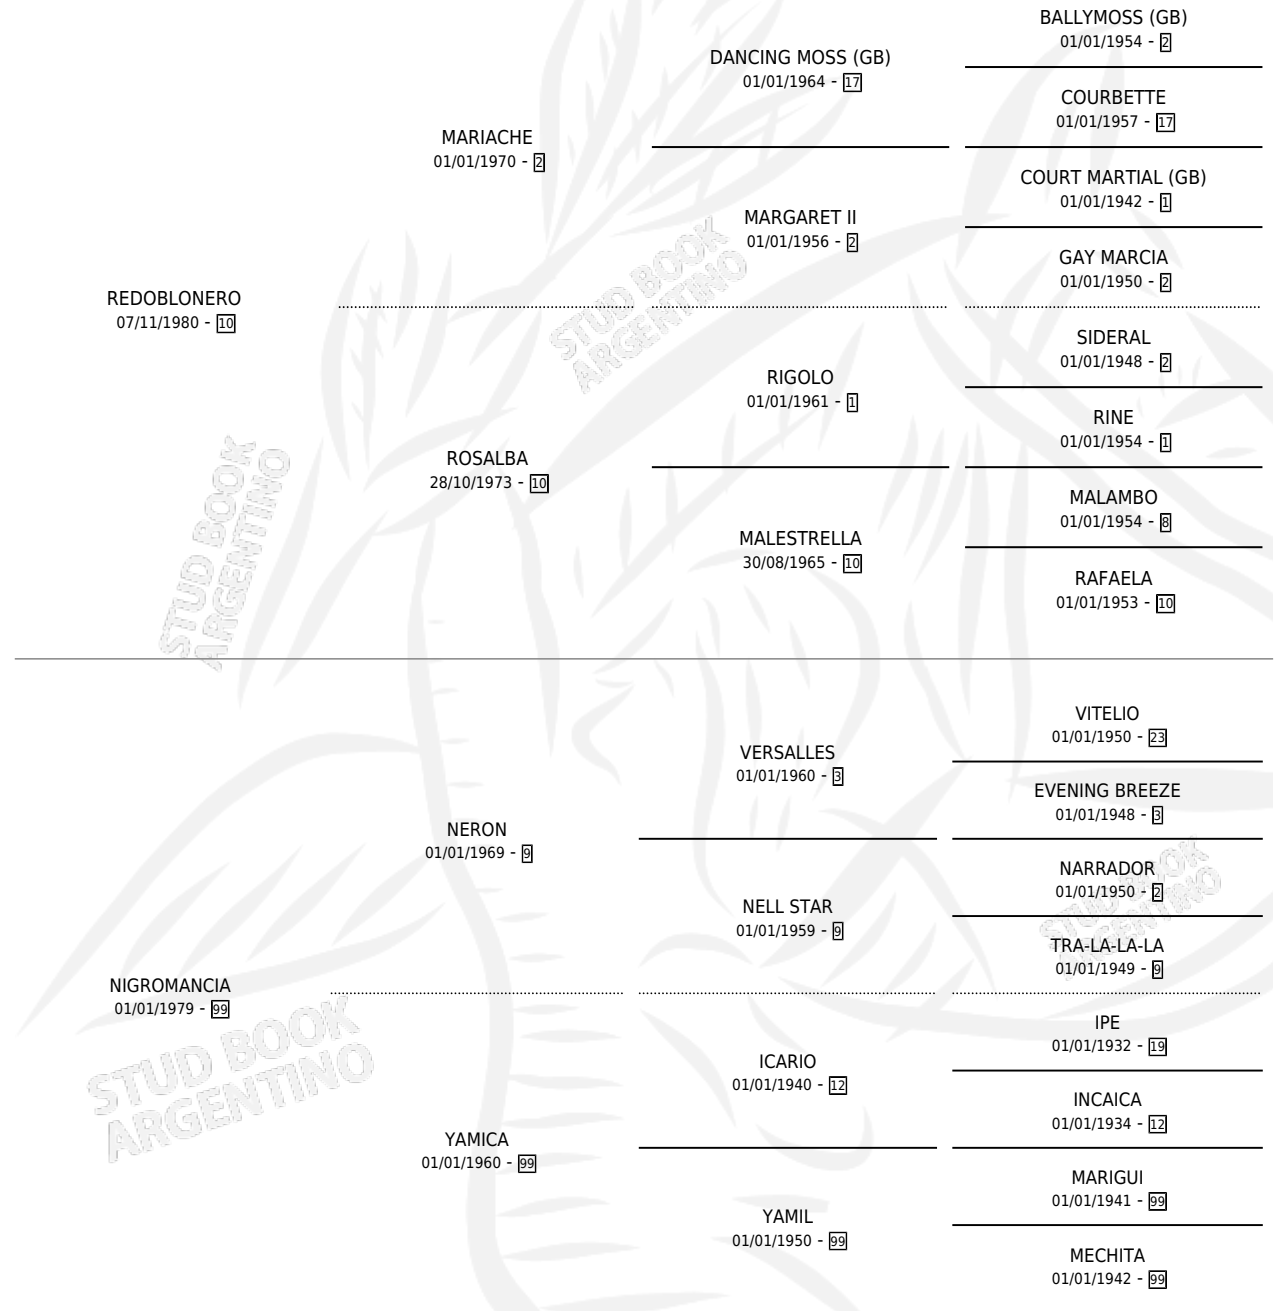

EL SEÑERO

por REDOBLONERO y NIGROMANCIA por NERON

Argentina · Macho · Alazan · SP · 09/11/1990
Familia 99 · Volumen 34

ESTADO

TIPIFICACIÓN SANGUÍNEA	X
TIPIFICACIÓN POR ADN	X
PASAPORTE	X
IDENTIFICACIÓN POR MICROCHIP	X
REPRODUCTOR	X

Lugar de nacimiento: Del Urumpta

Criador: Sin dato

PEDIGREE