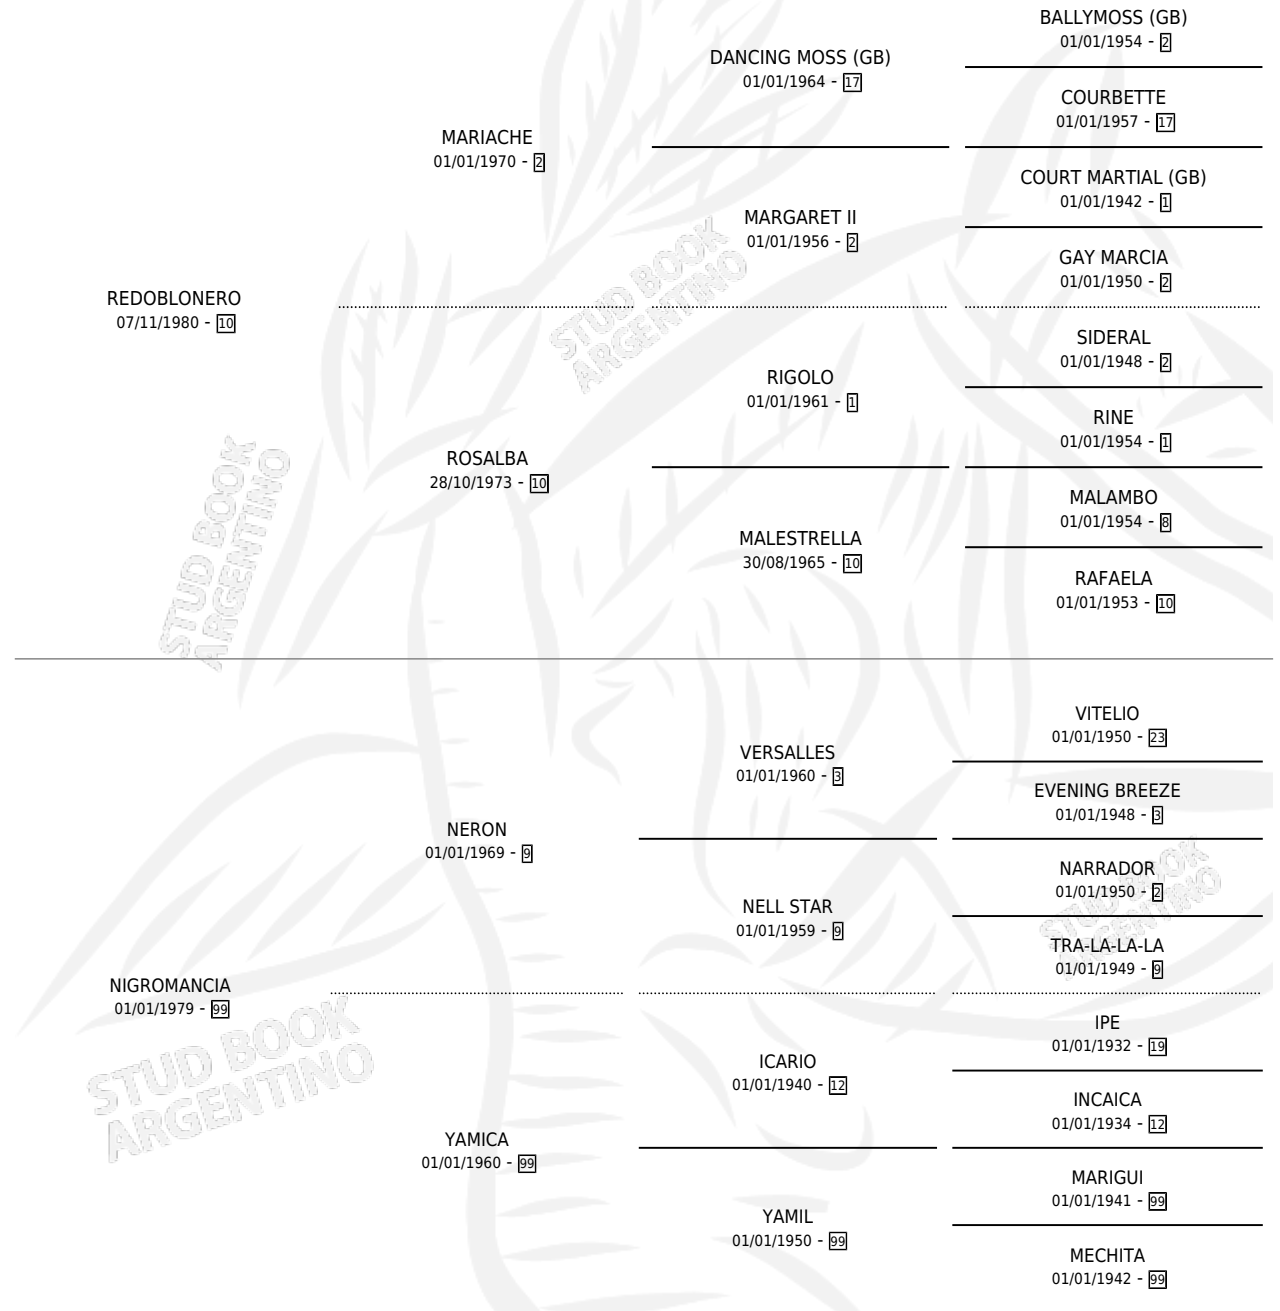

EL SEÑERO

por REDOBLONERO y NIGROMANCIA por NERON

Argentina · Macho · Alazan · SP · 09/11/1990
Familia 99 · Volumen 34

ESTADO

TIPIFICACIÓN SANGUÍNEA	X
TIPIFICACIÓN POR ADN	X
PASAPORTE	X
IDENTIFICACIÓN POR MICROCHIP	X
REPRODUCTOR	X

Lugar de nacimiento: Del Urumpta

Criador: Sin dato

PEDIGREE

CAMPAÑA

Solo carreras oficiales de Argentina

POR EDAD

EDAD	CC	1°	2°	3°	4°	5°	NP	CLC	CLG	CLCG1	CLGG1	IMPORTE	GANANCIA / CC
4 AÑOS	6	0	1	2	1	0	2	0	0	0	0	\$3,225	\$538
5 AÑOS	3	0	0	3	0	0	0	0	0	0	0	\$1,320	\$440
6 AÑOS	1	0	0	0	0	0	1	0	0	0	0	\$0	\$0
TOTALES	10	0	1	5	1	0	3	0	0	0	0	\$4,545	\$455
%		0.0%	10.0%	50.0%	10.0%	0.0%	30.0%	0.0%	0.0%	0.0%	0.0%		

Placés en Palermo en 10 carreras disputadas.

POR DISTANCIA

HIPODROMO	CC	1°	2°	3°	4°	5°	NP	CLC	CLG	CLCG1	CLGG1	IMPORTE
PALERMO	10	0	1	5	1	0	3	0	0	0	0	\$4,545
1200 MTS	9	0	1	5	1	0	2	0	0	0	0	\$4,545
1000 MTS	1	0	0	0	0	0	1	0	0	0	0	\$0