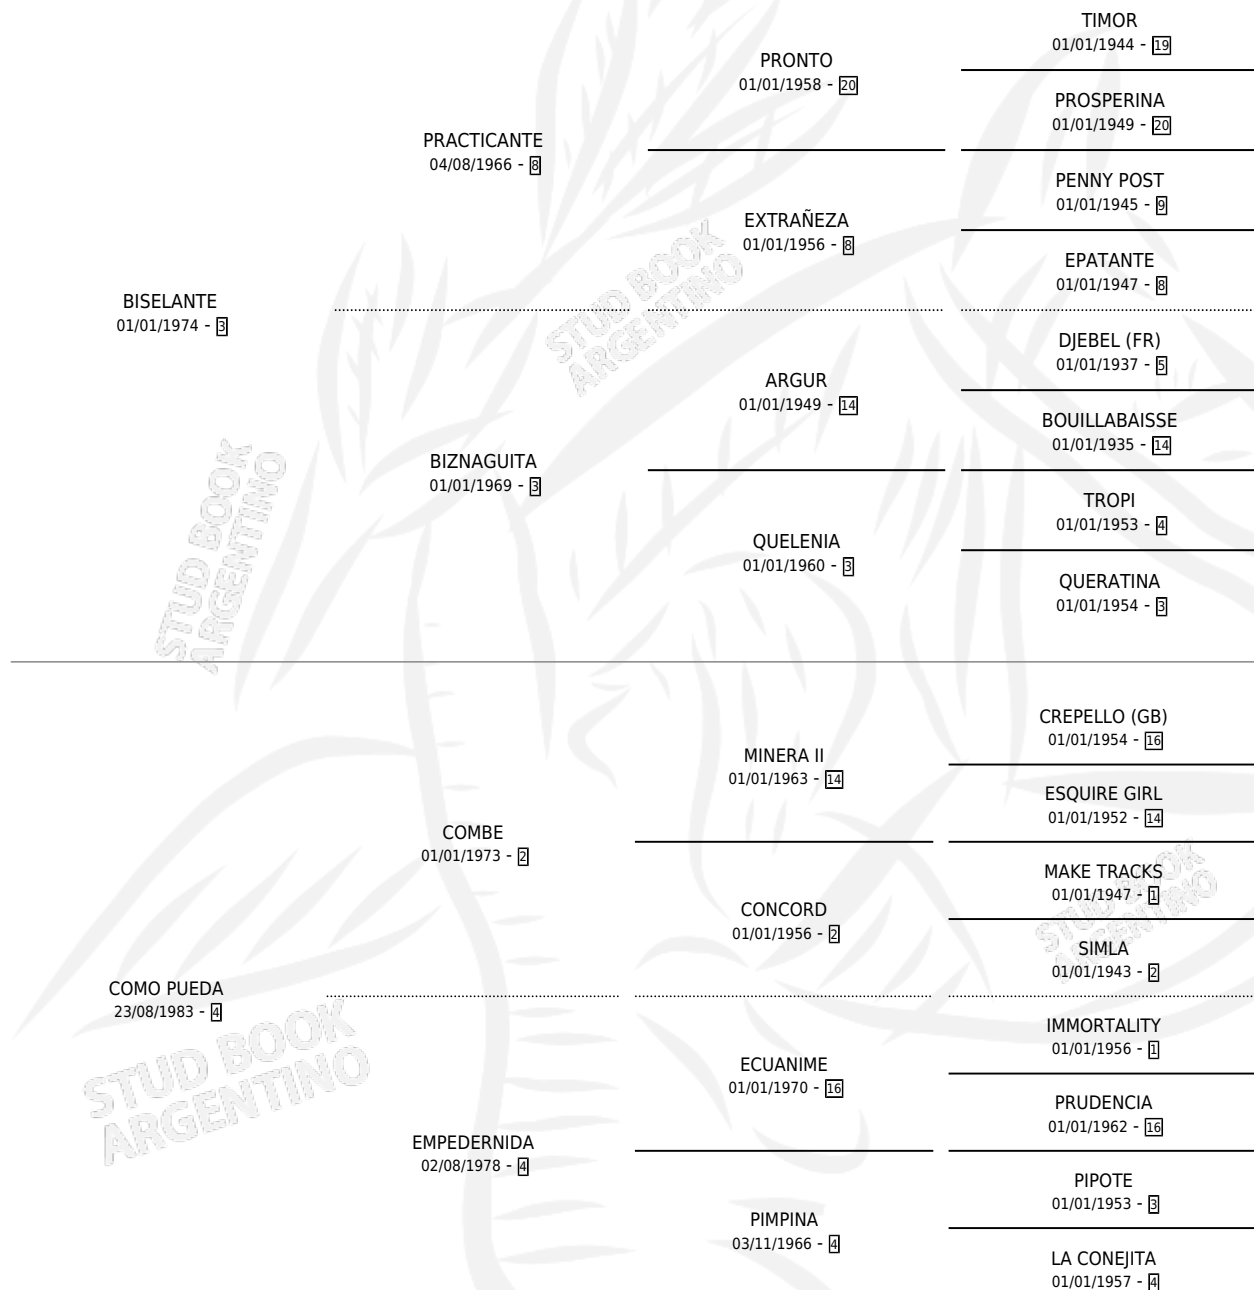

VERIFICANTE

por BISELANTE y COMO PUEDA por COMBE

Argentina · Hembra · Alazan · SP · 21/10/1990
Familia 4-p · Volumen 34

ESTADO

TIPIFICACIÓN SANGUÍNEA	X
TIPIFICACIÓN POR ADN	X
PASAPORTE	X
IDENTIFICACIÓN POR MICROCHIP	X
REPRODUCTOR	X

Lugar de nacimiento: Mingo Sesenta

Criador: Sin dato

PEDIGREE

VERIFICANTE

Datos oficiales del Stud Book Argentino

Documento generado el 11/05/2026

studbook.org.ar