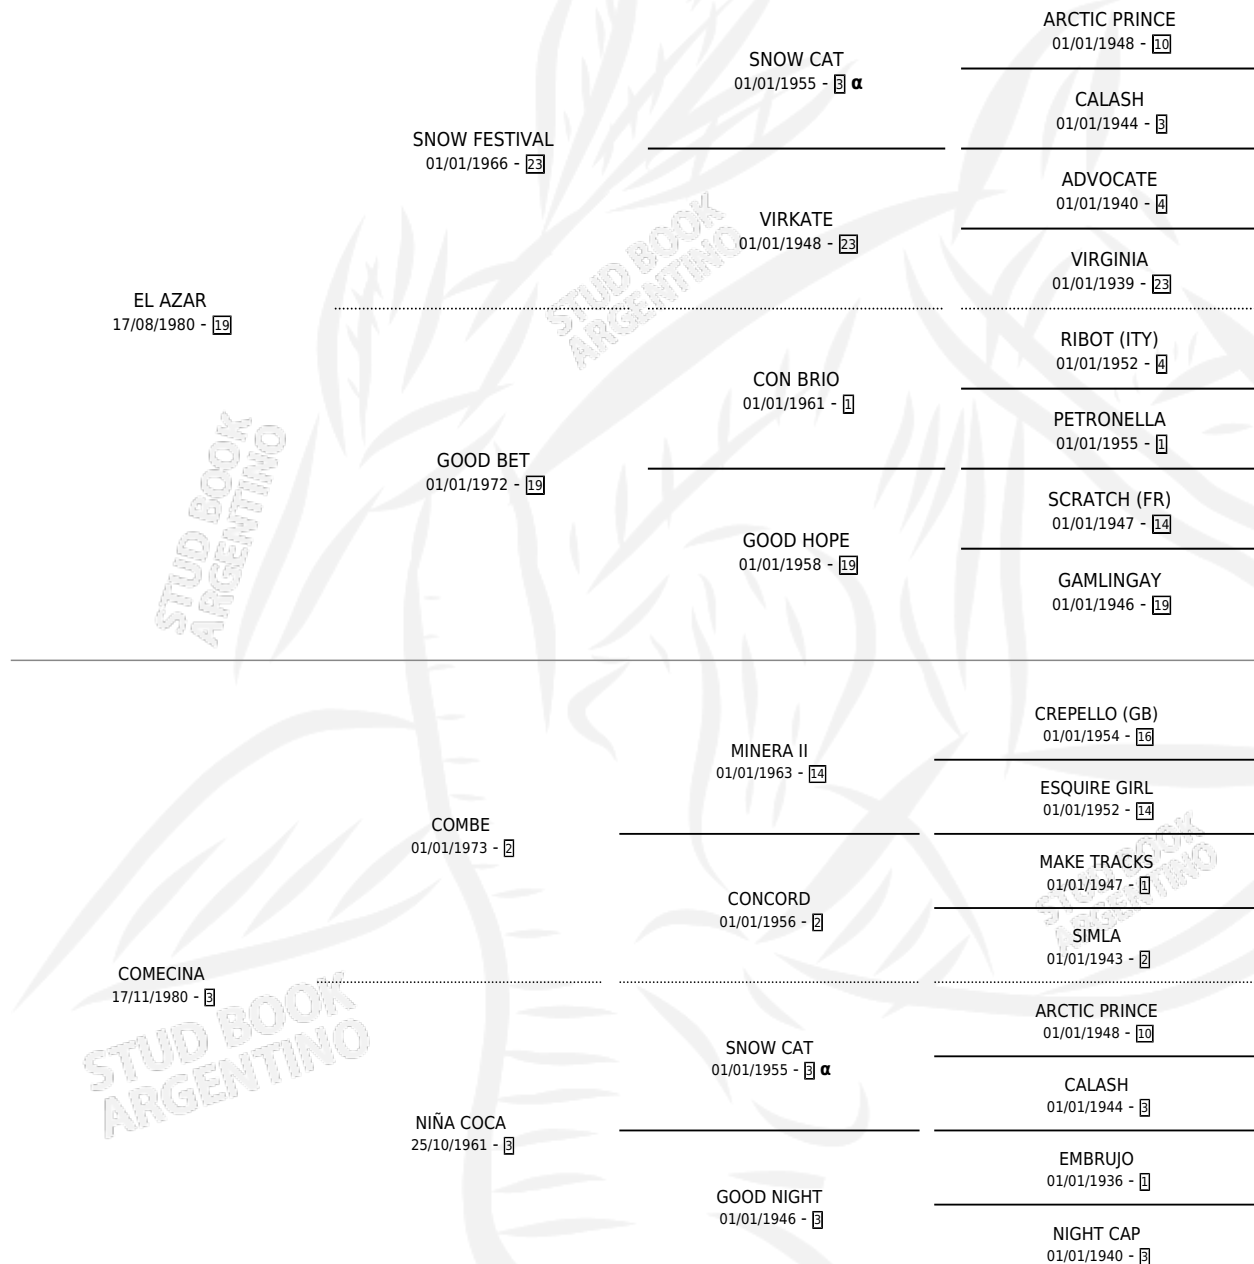

AZARJADA

por EL AZAR y COMECINA por COMBE

Argentina · Hembra · Alazan Tostado · SP · 03/11/1990
Familia 3-e · Volumen 34

ESTADO

TIPIFICACIÓN SANGUÍNEA	✓
TIPIFICACIÓN POR ADN	X
PASAPORTE	X
IDENTIFICACIÓN POR MICROCHIP	X
REPRODUCTOR	✓

Lugar de nacimiento: El Alfalfar

Criador: El Alfalfar

~

HIJOS

	MACHOS	HEMBRAS
3 NACIERON	1	2
3 CORRIERON	1	2

SIN ACTUACIONES

PEDIGREE

INBREEDING : α

CAMPAÑA

Solo carreras oficiales de Argentina

POR EDAD

EDAD	CC	1°	2°	3°	4°	5°	NP	CLC	CLG	CLCG1	CLGG1	IMPORTE	GANANCIA / CC
2 AÑOS	2	0	0	0	0	0	2	0	0	0	0	\$0	\$0
3 AÑOS	7	0	0	0	1	0	6	0	0	0	0	\$423	\$60
4 AÑOS	1	0	0	0	0	0	1	0	0	0	0	\$0	\$0
TOTALES	10	0	0	0	1	0	9	0	0	0	0	\$423	\$42
%		0.0%	0.0%	0.0%	10.0%	0.0%	90.0%	0.0%	0.0%	0.0%	0.0%		