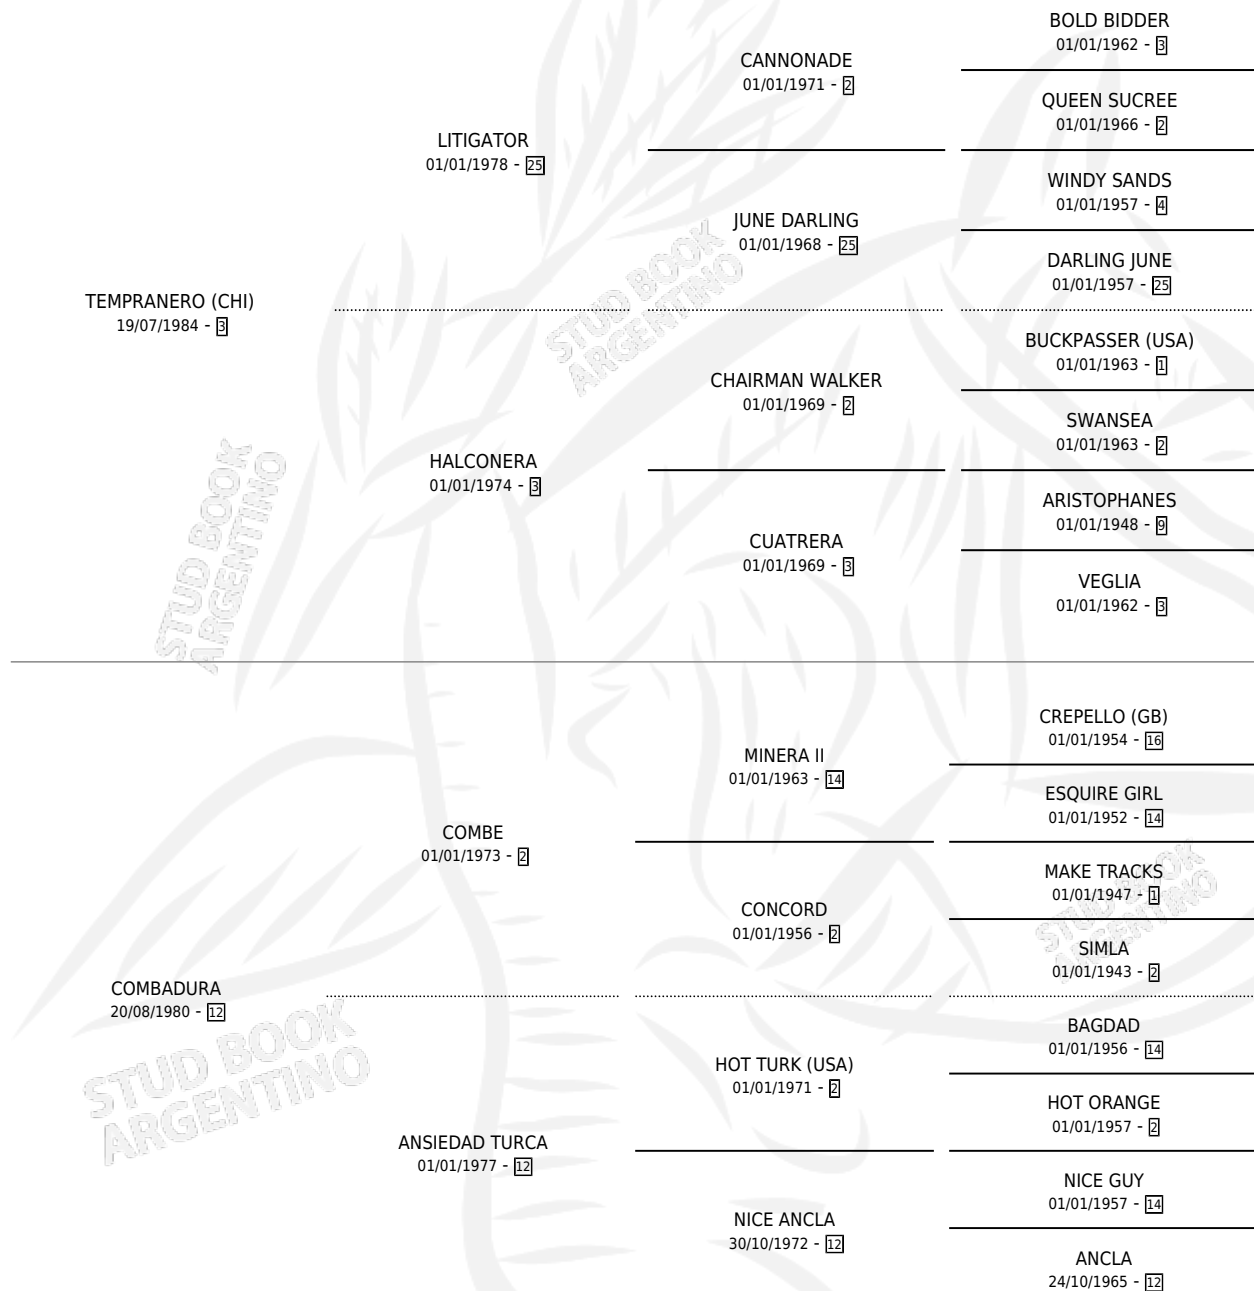

TEMATA

por **TEMPRANERO (CHI)** y **COMBADURA** por **COMBE**

Argentina · Hembra · Zaino · SP · 30/10/1990
Familia 12-d · Volumen 34

ESTADO

TIPIFICACIÓN SANGUÍNEA	✓
TIPIFICACIÓN POR ADN	✓
PASAPORTE	X
IDENTIFICACIÓN POR MICROCHIP	X
REPRODUCTOR	✓

Lugar de nacimiento: El Alfalfar

Criador: El Alfalfar

~

HIJOS

	MACHOS	HEMBRAS
11 NACIERON	7	4
4 CORRIERON	3	1
3 GANARON	2	1

0 GANADORES **CL**   **0** GANADORES **GR**   **0** GANADORES **G1**

PEDIGREE