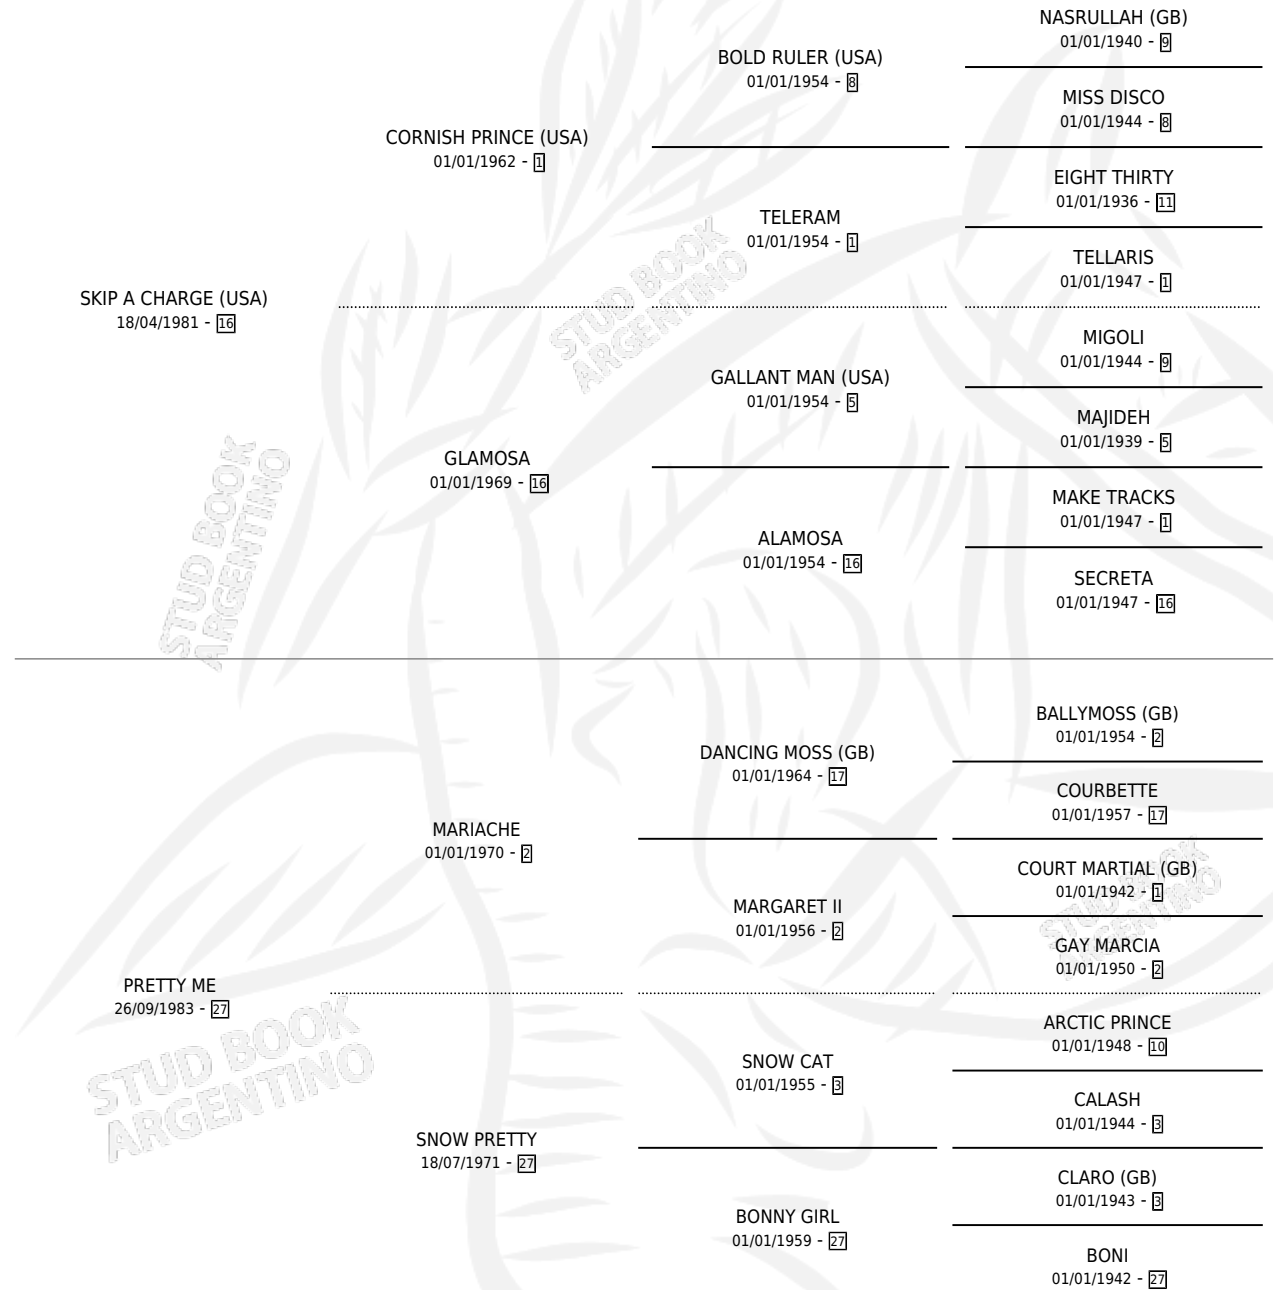

PASCANERO

por **SKIP A CHARGE (USA)** y **PRETTY ME** por **MARIACHE**

Argentina · Macho · Zaino · SP · 19/10/1990
Familia 27-a · Volumen 34

ESTADO

TIPIFICACIÓN SANGUÍNEA	X
TIPIFICACIÓN POR ADN	X
PASAPORTE	X
IDENTIFICACIÓN POR MICROCHIP	X
REPRODUCTOR	X

Lugar de nacimiento: Capricornio

Criador: Capricornio

PEDIGREE

CAMPAÑA

Solo carreras oficiales de Argentina

POR EDAD

EDAD	CC	1°	2°	3°	4°	5°	NP	CLC	CLG	CLCG1	CLGG1	IMPORTE	GANANCIA / CC
3 AÑOS	4	1	2	0	0	0	1	0	0	0	0	\$12,000	\$3,000
4 AÑOS	2	0	0	0	0	0	2	0	0	0	0	\$0	\$0
TOTALES	6	1	2	0	0	0	3	0	0	0	0	\$12,000	\$2,000
%		16.7%	33.3%	0.0%	0.0%	0.0%	50.0%	0.0%	0.0%	0.0%	0.0%		