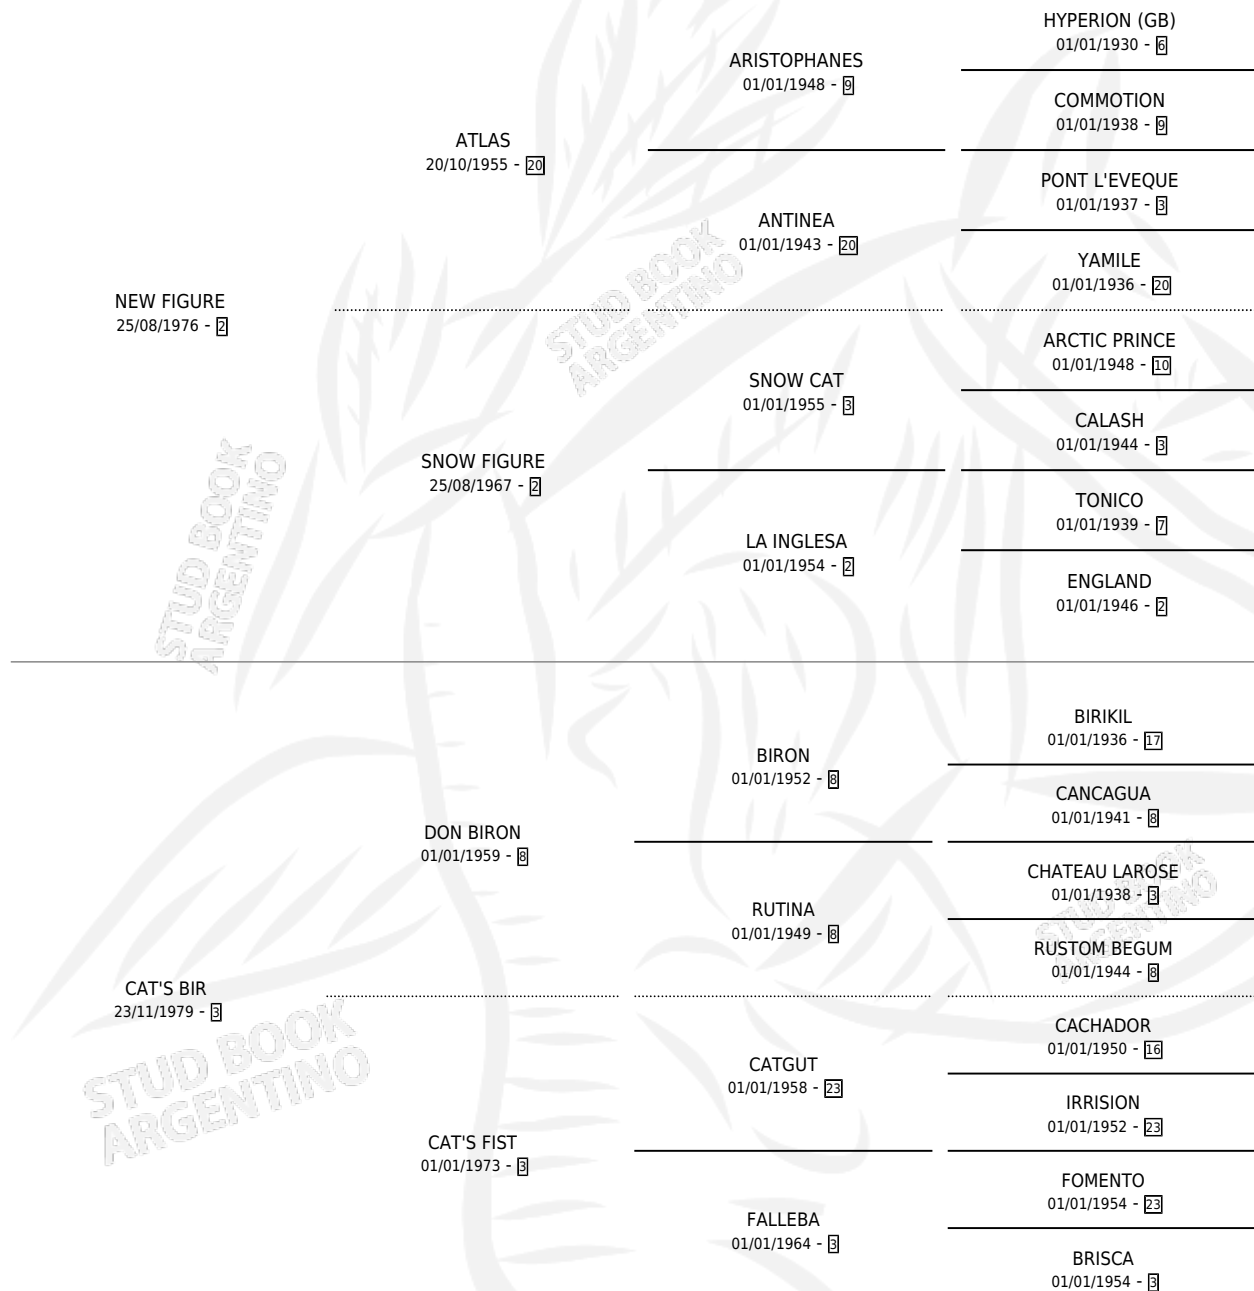

ACTUAL FIGURE

por NEW FIGURE y CAT'S BIR por DON BIRON

Argentina · Hembra · Alazan · SP · 07/11/1990
Familia 3 · Volumen 34

ESTADO

TIPIFICACIÓN SANGUÍNEA	X
TIPIFICACIÓN POR ADN	X
PASAPORTE	X
IDENTIFICACIÓN POR MICROCHIP	X
REPRODUCTOR	X

Lugar de nacimiento: Marias Marias

Criador: Sin dato

PEDIGREE

ACTUAL FIGURE

Datos oficiales del Stud Book Argentino

Documento generado el 10/05/2026

studbook.org.ar