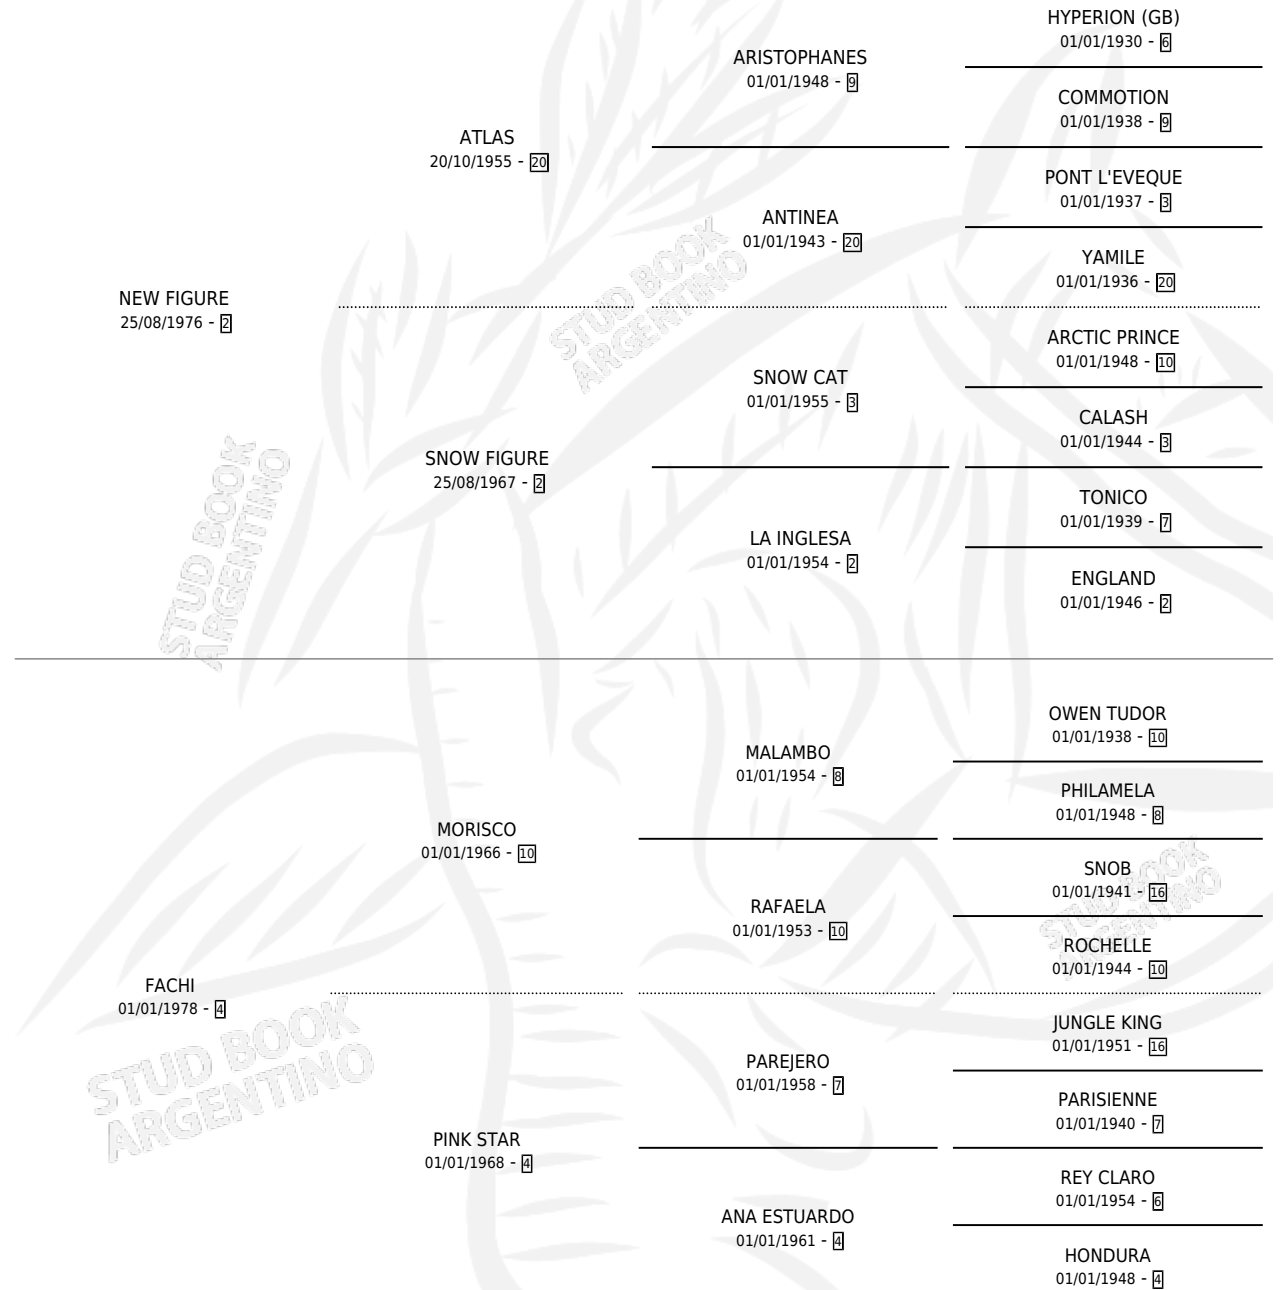

AMERICAN FIGURE

por NEW FIGURE y FACHI por MORISCO

Argentina · Macho · Zaino · SP · 27/10/1990
Familia 4-b · Volumen 34

ESTADO

TIPIFICACIÓN SANGUÍNEA	X
TIPIFICACIÓN POR ADN	X
PASAPORTE	X
IDENTIFICACIÓN POR MICROCHIP	X
REPRODUCTOR	X

Lugar de nacimiento: Marias Marias

Criador: Sin dato

PEDIGREE

AMERICAN FIGURE

Datos oficiales del Stud Book Argentino

Documento generado el 10/05/2026

studbook.org.ar