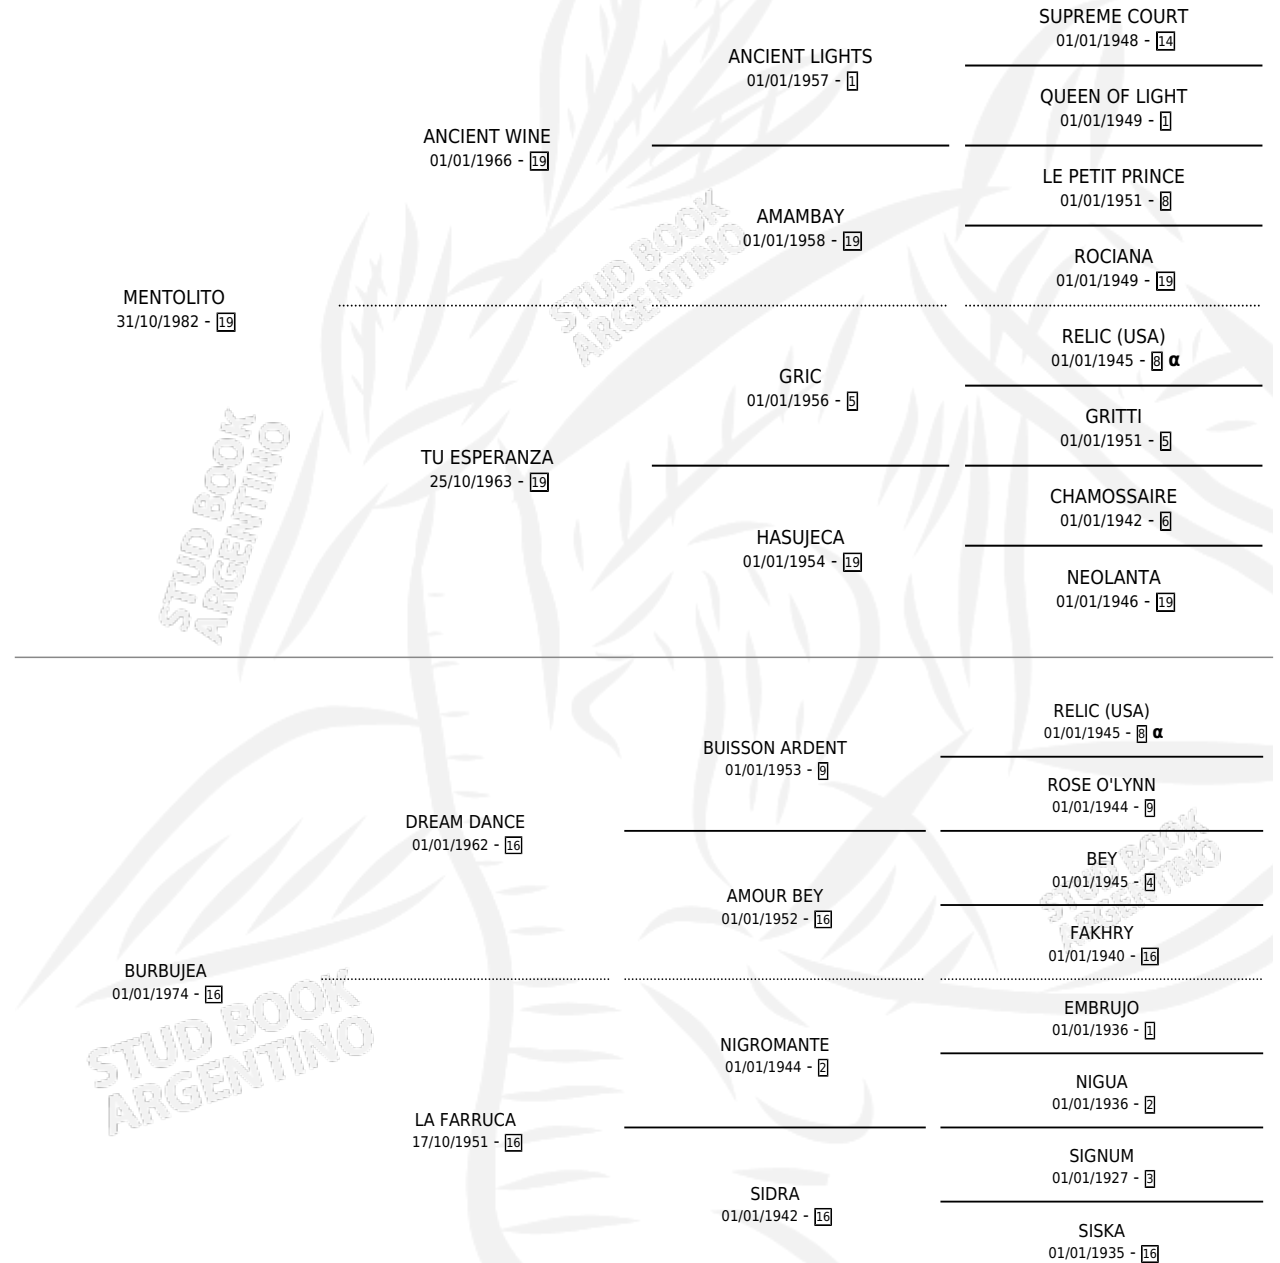

GUER MENTA

por MENTOLITO y BURBUJEA por DREAM DANCE

Argentina · Hembra · Zaino Doradillo · SP · 24/09/1990
Familia 16 · Volumen 34

ESTADO

TIPIFICACIÓN SANGUÍNEA	X
TIPIFICACIÓN POR ADN	X
PASAPORTE	X
IDENTIFICACIÓN POR MICROCHIP	X
REPRODUCTOR	X

Lugar de nacimiento: Guer Aike

Criador: Guer Aike

PEDIGREE

INBREEDING : α

CAMPAÑA

Solo carreras oficiales de Argentina

POR EDAD

EDAD	CC	1°	2°	3°	4°	5°	NP	CLC	CLG	CLCG1	CLGG1	IMPORTE	GANANCIA / CC
3 AÑOS	5	0	0	0	0	0	5	0	0	0	0	\$0	\$0
4 AÑOS	5	0	0	0	0	0	5	0	0	0	0	\$0	\$0
TOTALES	10	0	0	0	0	0	10	0	0	0	0	\$0	\$0
%		0.0%	0.0%	0.0%	0.0%	0.0%	100%	0.0%	0.0%	0.0%	0.0%		