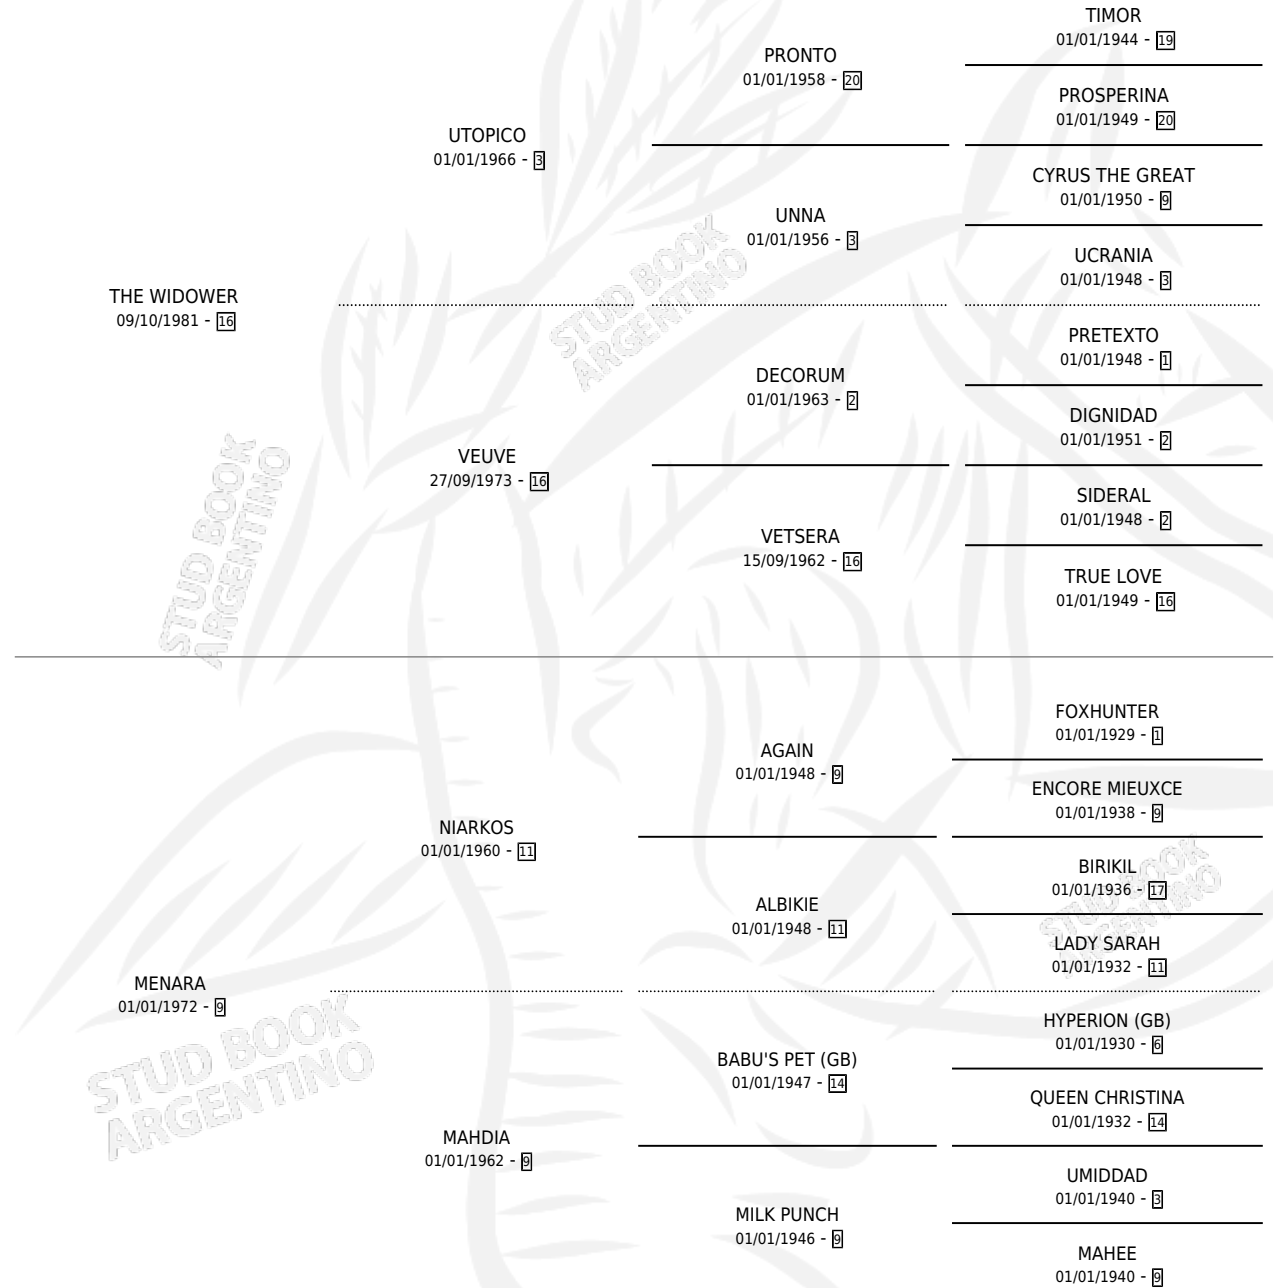

THE KEITH

por THE WIDOWER y MENARA por NIARKOS

Argentina · Macho · Alazan · SP · 30/09/1990
Familia 9-c · Volumen 34

ESTADO

TIPIFICACIÓN SANGUÍNEA	X
TIPIFICACIÓN POR ADN	X
PASAPORTE	X
IDENTIFICACIÓN POR MICROCHIP	X
REPRODUCTOR	X

Lugar de nacimiento: San Martin

Criador: Sin dato

PEDIGREE

THE KEITH

Datos oficiales del Stud Book Argentino

Documento generado el 02/05/2026

studbook.org.ar