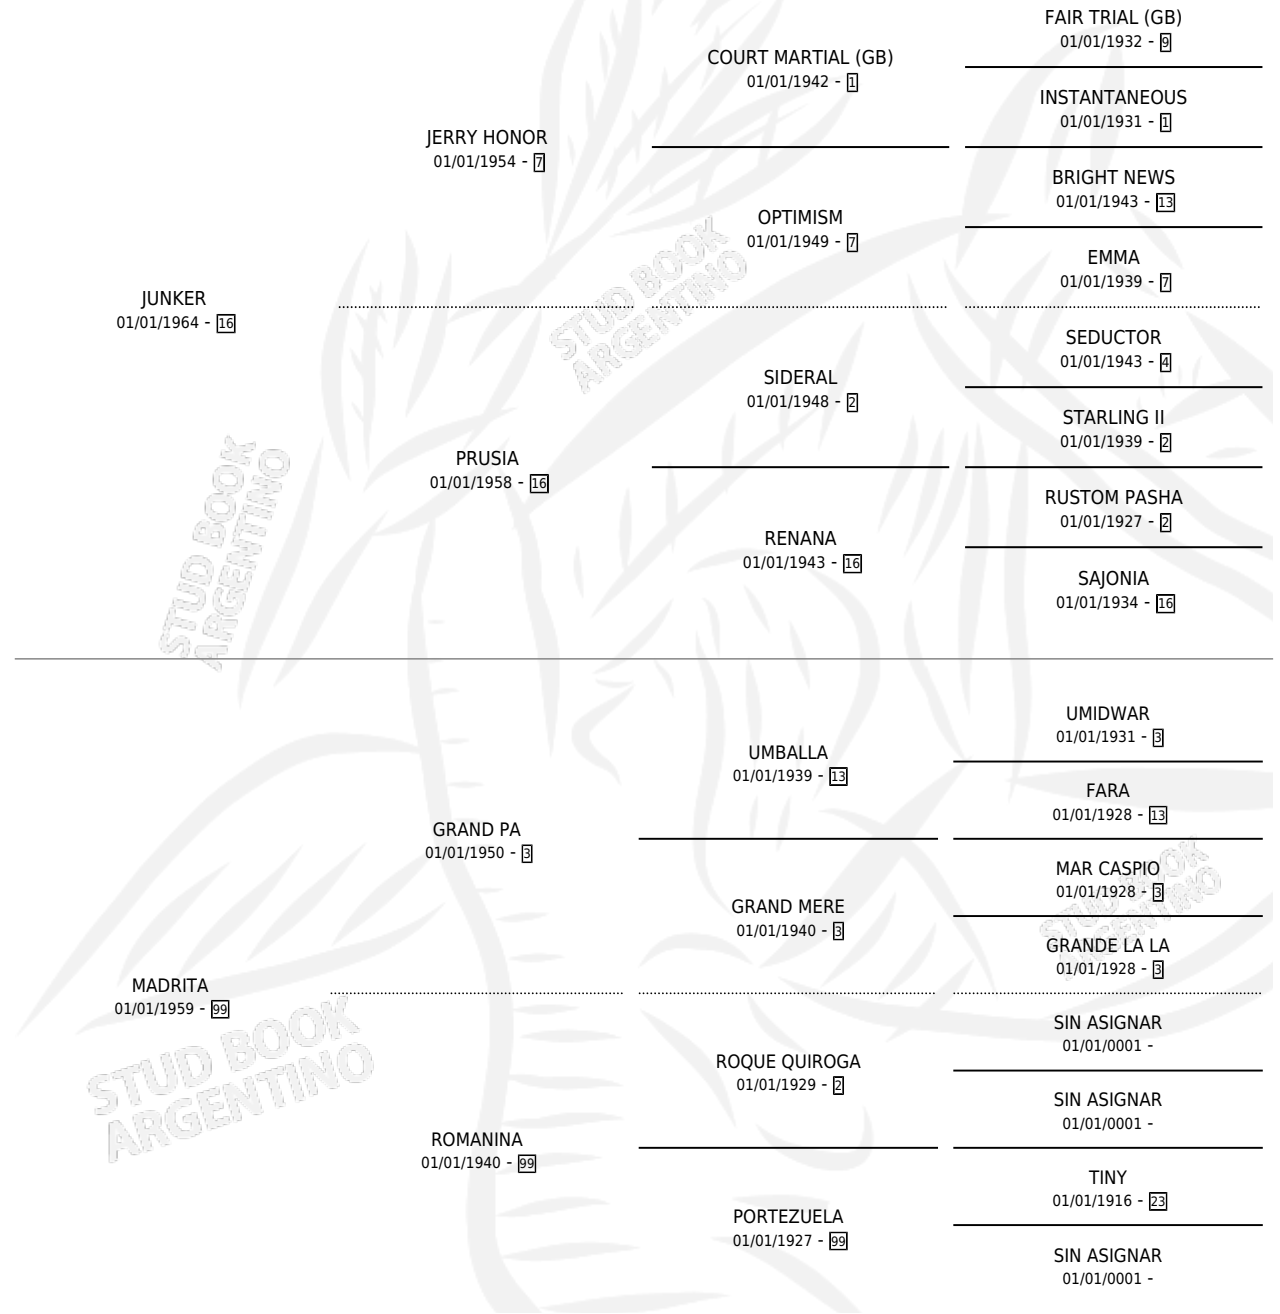

GUTEN MORGEN

por JUNKER y MADRITA por GRAND PA

Argentina · Hembra · Alazan · SP · 01/01/1971
Familia 99 · Volumen 27

ESTADO

TIPIFICACIÓN SANGUÍNEA	X
TIPIFICACIÓN POR ADN	X
PASAPORTE	X
IDENTIFICACIÓN POR MICROCHIP	X
REPRODUCTOR	✓

Lugar de nacimiento: Campo particular

Criador: Sin dato

~

HIJOS

	MACHOS	HEMBRAS
3 NACIERON	1	2
2 CORRIERON	1	1

SIN ACTUACIONES

PEDIGREE

S

mientos 3 / Efectividad 50.00%

PADRILLO	PRODUCTO	CRIADOR	1ER SERVICIO	ÚLTIMO SERVICIO
MALTEADO	Ø		07/11/1988	23/12/1988
GUTEN MORGEN	Ø		02/12/1987	04/12/1987
MALTEADO	QUE UVITA (H TA, 23/11/1987)	SIN DATO	27/12/1986	29/12/1986
THE BLUES	Ø		30/10/1985	28/12/1985
CHARLIE	QUE ALEMANA (H Z, 20/10/1984)	SIN DATO		
MALTEADO	QUE ALEMAN (M A, 22/10/1985)	SIN DATO		