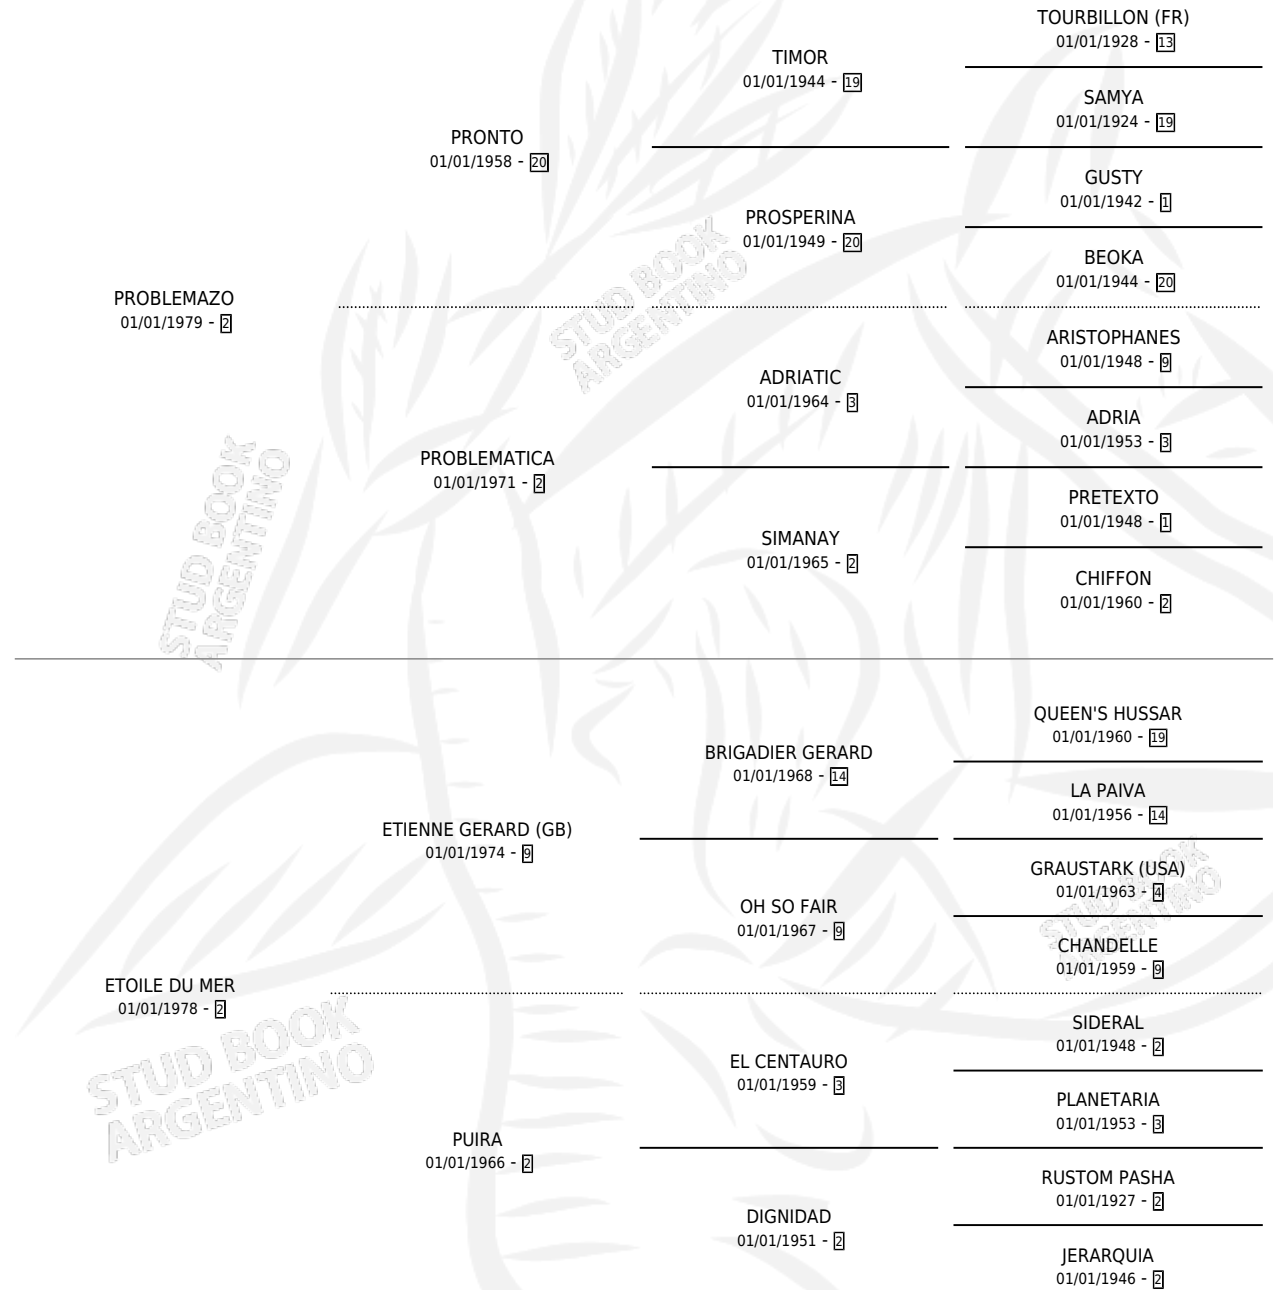

CRIANZA

por **PROBLEMAZO** y **ETOILE DU MER** por **ETIENNE GERARD (GB)**

Argentina · Hembra · Zaino · SP · 21/08/1990
Familia 2-u · Volumen 34

ESTADO

| | |
|------------------------------|---|
| TIPIFICACIÓN SANGUÍNEA | ✓ |
| TIPIFICACIÓN POR ADN | X |
| PASAPORTE | X |
| IDENTIFICACIÓN POR MICROCHIP | X |
| REPRODUCTOR | ✓ |

Lugar de nacimiento: San Martin
Criador: Sin dato

~

HIJOS

| | MACHOS | HEMBRAS |
|-----------------|--------|---------|
| 2 NACIERON | 1 | 1 |
| SIN ACTUACIONES | | |

PEDIGREE

S

mientos 2 / Efectividad 100%

| PADRILLO | PRODUCTO | CRIADOR | 1ER SERVICIO | ÚLTIMO SERVICIO |
|-------------|----------------------------------|----------|--------------|-----------------|
| PRETENCIOSO | EL PAISANO (M Z, 07/12/1996) | SIN DATO | 27/12/1995 | 27/12/1995 |
| PRETENCIOSO | LA REGALADITA (H ZD, 12/11/1995) | SIN DATO | 14/11/1994 | 16/11/1994 |