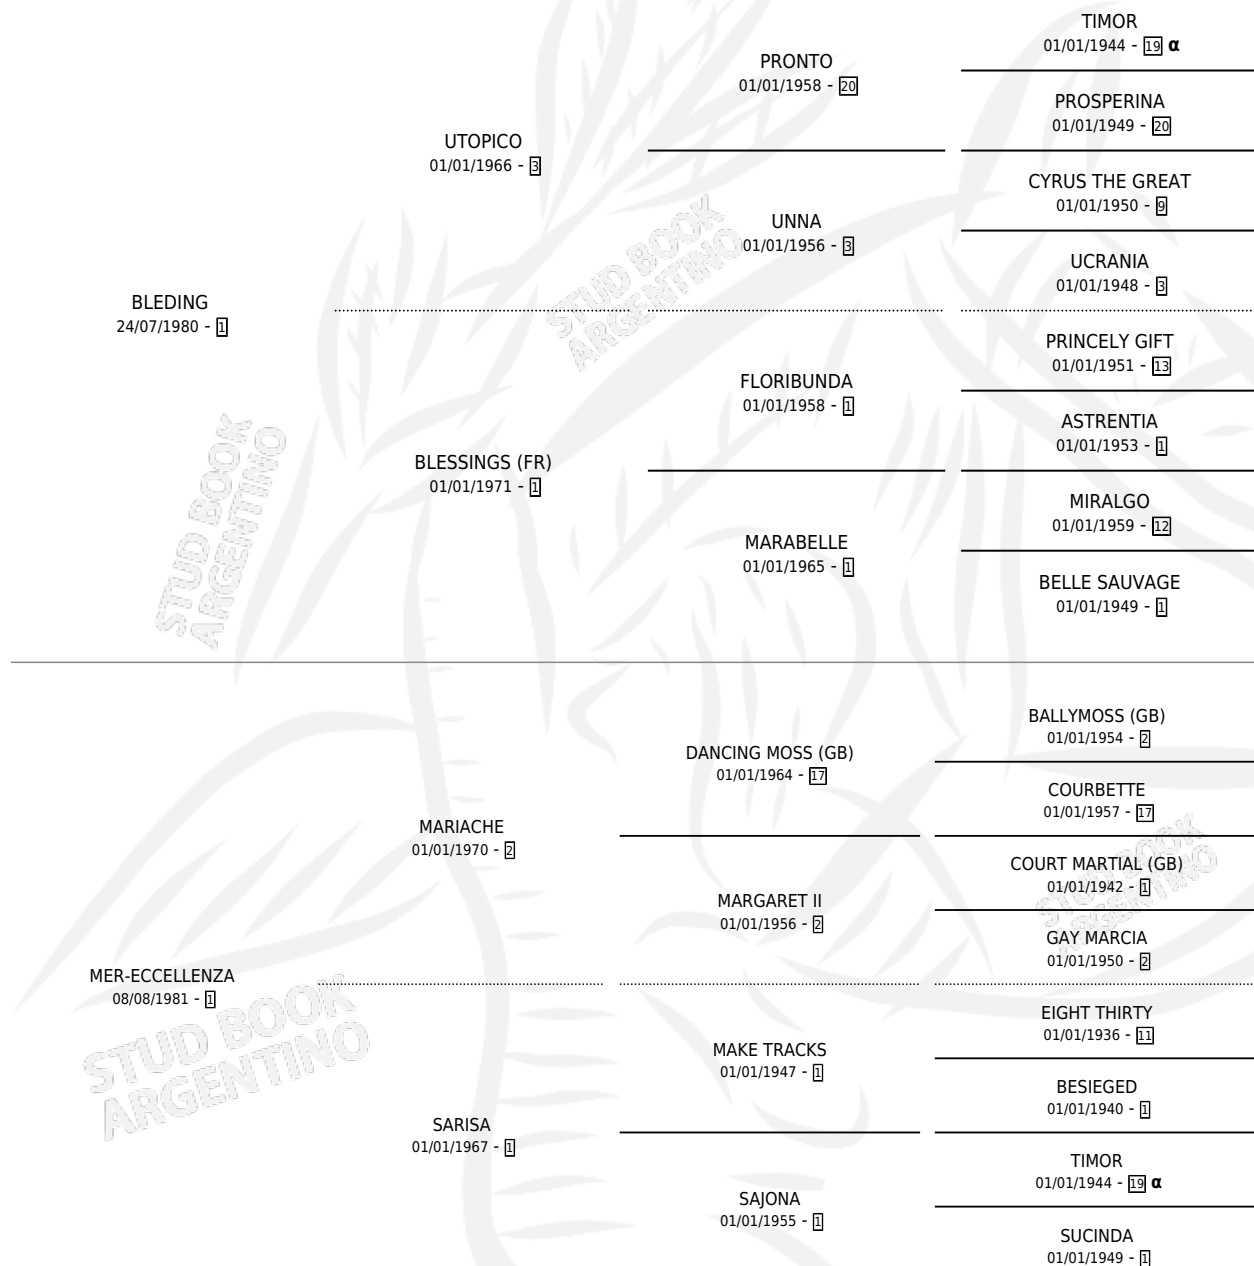

KHUTAW

por **BLEDING** y **MER-ECCELLENZA** por **MARIACHE**

Argentina · Macho · Zaino · SP · 31/08/1990
Familia 1-t · Volumen 34

ESTADO

TIPIFICACIÓN SANGUÍNEA	X
TIPIFICACIÓN POR ADN	X
PASAPORTE	X
IDENTIFICACIÓN POR MICROCHIP	X
REPRODUCTOR	X

Lugar de nacimiento: Padrino

Criador: Sin dato

PEDIGREE

INBREEDING : α

KHUTAW

Datos oficiales del Stud Book Argentino

Documento generado el 09/06/2026

studbook.org.ar