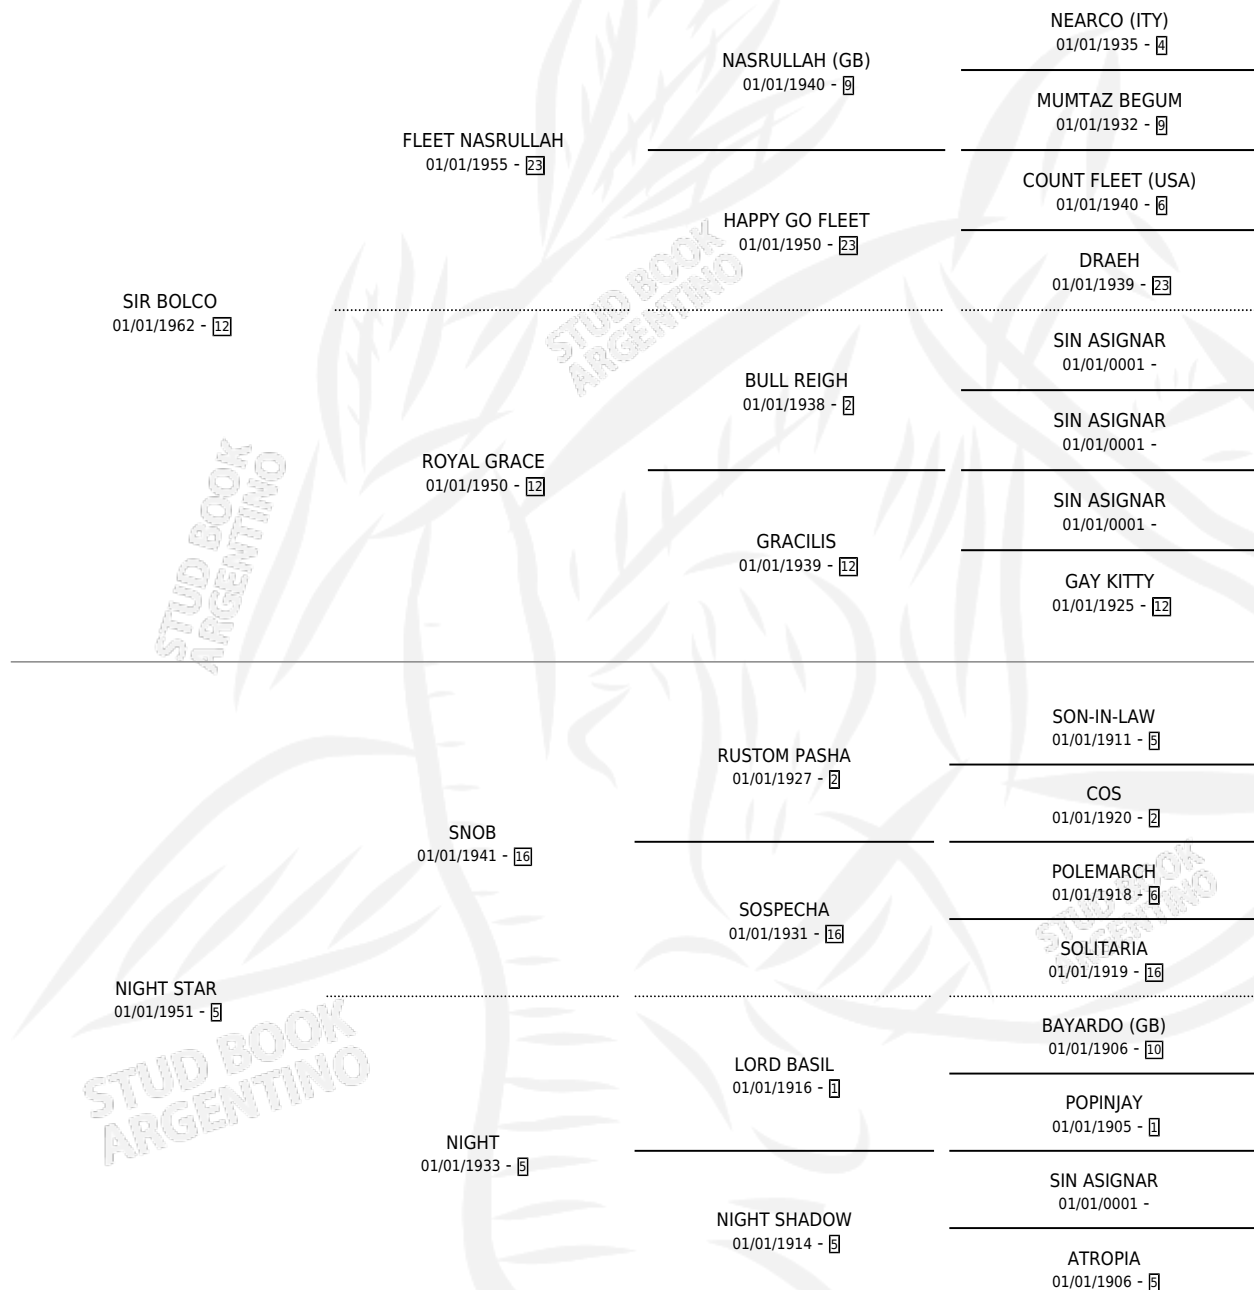

DAME ESTRELLA

por SIR BOLCO y NIGHT STAR por SNOB

Argentina · Hembra · Zaino Doradillo · SP · 01/01/1971
Familia 5-e · Volumen 27

ESTADO

TIIFICACIÓN SANGUÍNEA	X
TIIFICACIÓN POR ADN	X
PASAPORTE	X
IDENTIFICACIÓN POR MICROCHIP	X
REPRODUCTOR	✓

Lugar de nacimiento: Campo particular

Criador: Sin dato

~

HIJOS

	MACHOS	HEMBRAS
4 NACIERON	1	3
2 CORRIERON	0	2
2 GANARON	0	2
0 GANADORES CL	0 GANADORES GR	0 GANADORES G1

PEDIGREE

S

mientos 2 / Efectividad 50.00%