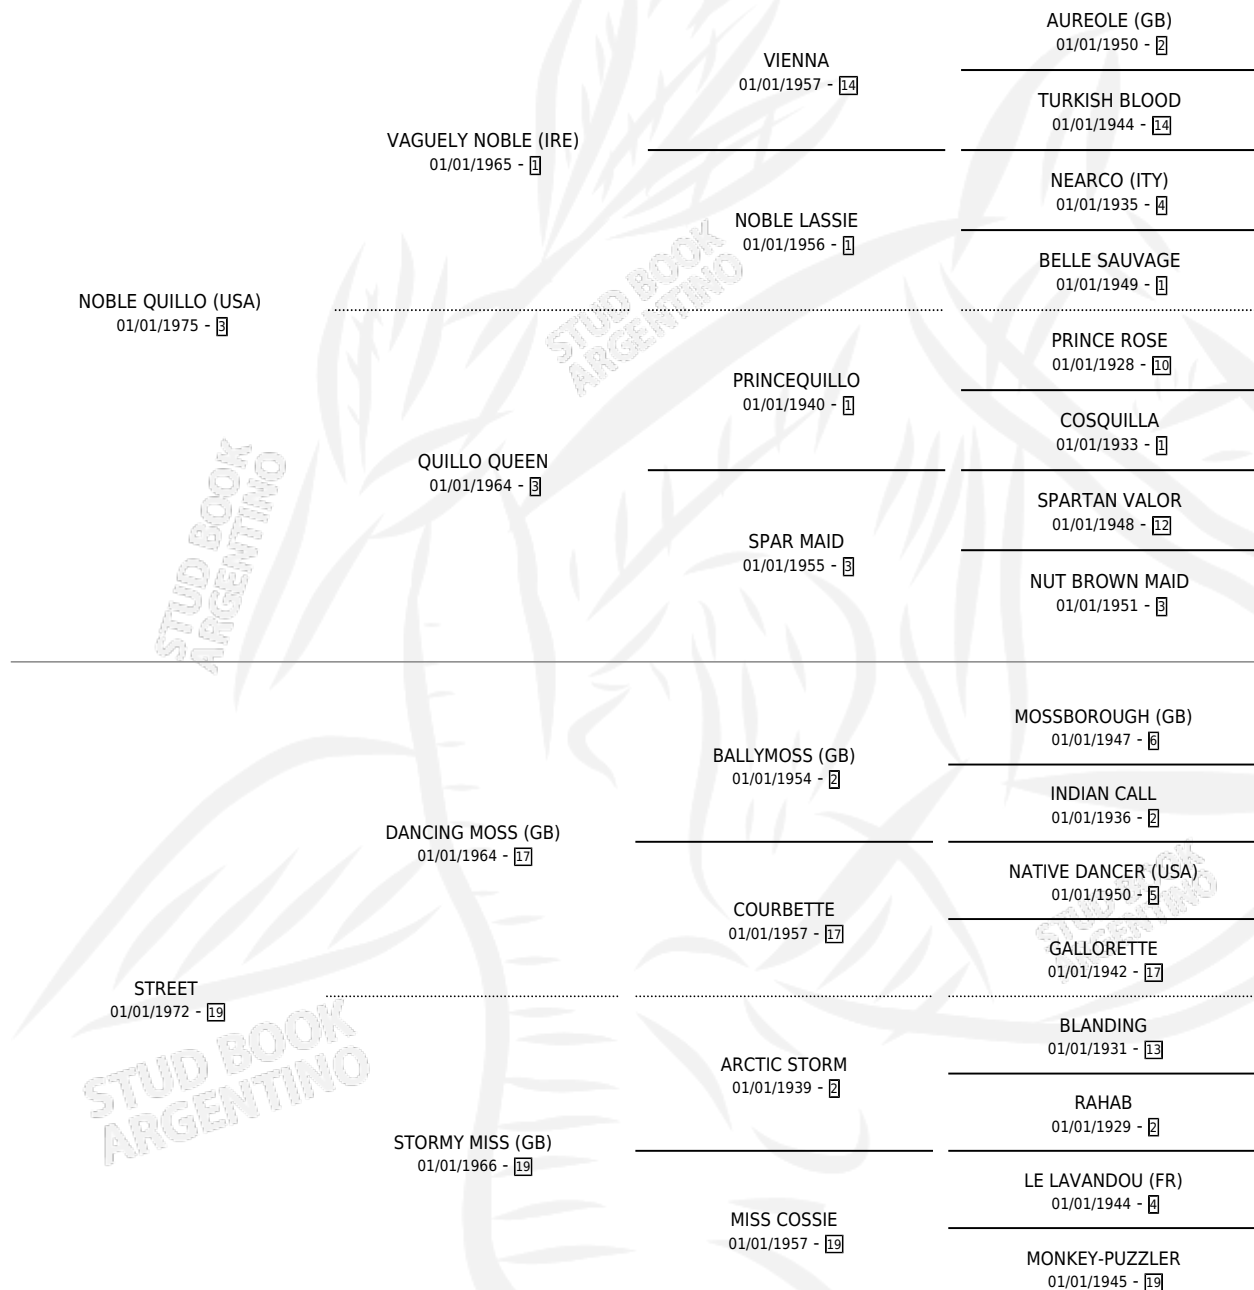

MAFEMA

por **NOBLE QUILLO (USA)** y **STREET** por **DANCING MOSS (GB)**

Argentina · Hembra · Zaino Doradillo · SP · 15/09/1990
Familia 19-a · Volumen 34

ESTADO

TIPIFICACIÓN SANGUÍNEA	X
TIPIFICACIÓN POR ADN	X
PASAPORTE	X
IDENTIFICACIÓN POR MICROCHIP	X
REPRODUCTOR	✓

Lugar de nacimiento: Campo particular

Criador: Sin dato

PEDIGREE

CAMPAÑA

Solo carreras oficiales de Argentina

POR EDAD

EDAD	CC	1°	2°	3°	4°	5°	NP	CLC	CLG	CLCG1	CLGG1	IMPORTE	GANANCIA / CC
3 AÑOS	2	0	0	0	0	0	2	0	0	0	0	\$0	\$0
TOTALES	2	0	0	0	0	0	2	0	0	0	0	\$0	\$0
%		0.0%	0.0%	0.0%	0.0%	0.0%	100%	0.0%	0.0%	0.0%	0.0%		