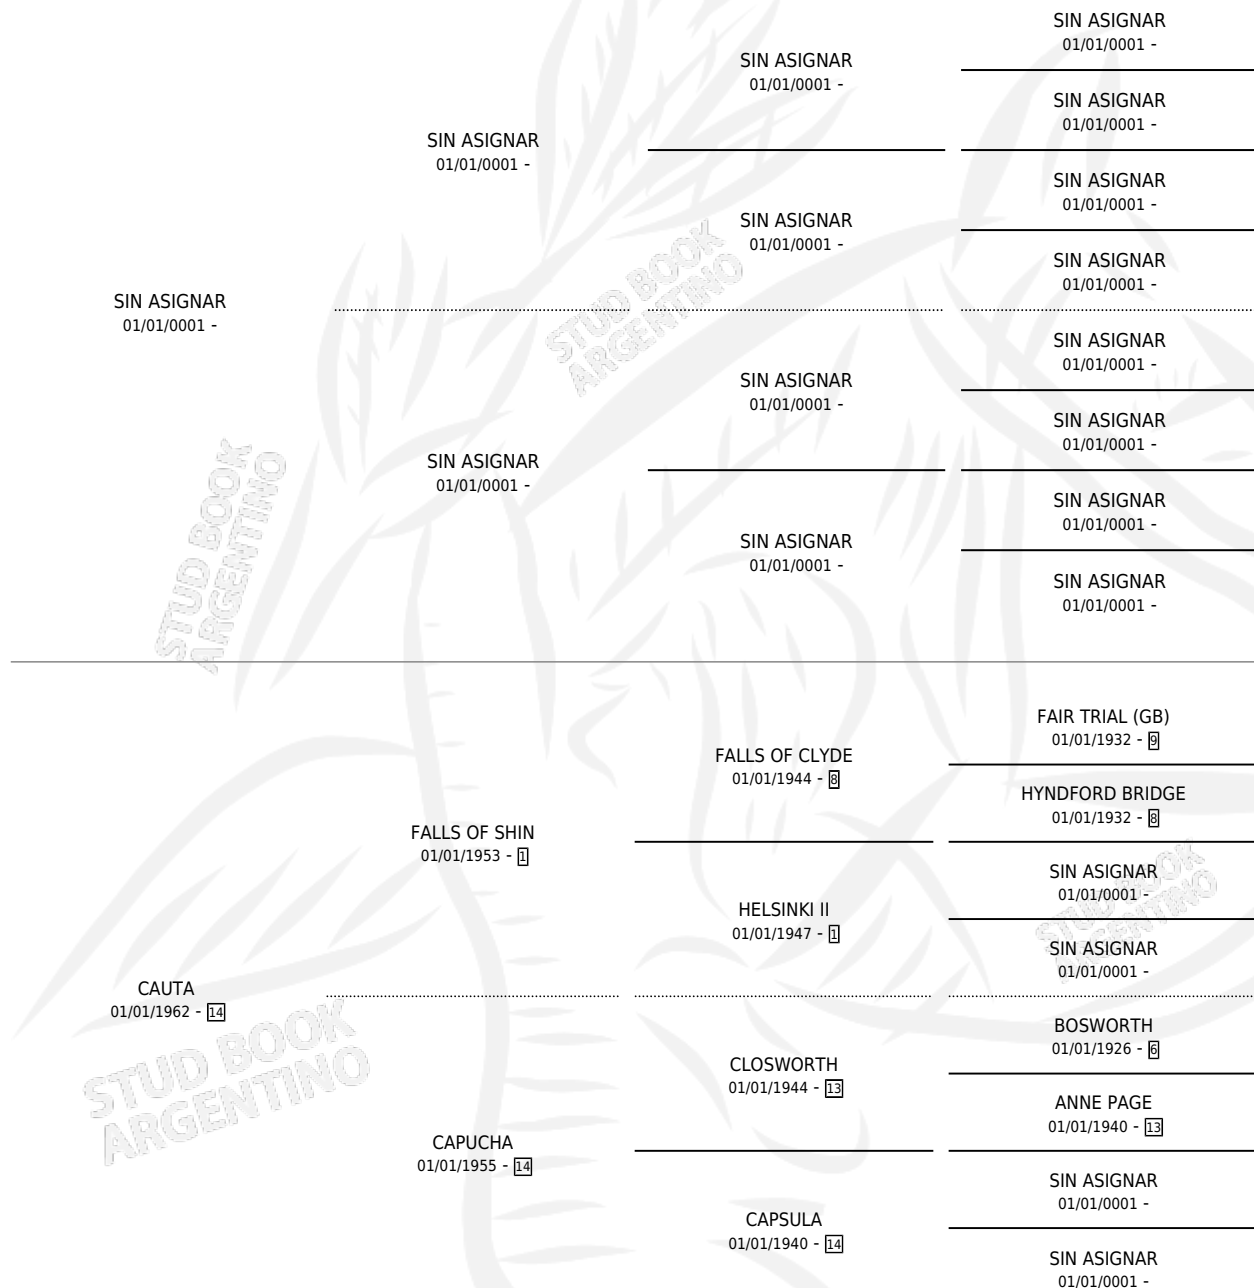

MAUQUE

por SIN ASIGNAR y CAUTA por FALLS OF SHIN

Argentina · Hembra · Zaino · SP · 01/01/1971
Familia 14 · Volumen 27

ESTADO

TIPIFICACIÓN SANGUÍNEA	X
TIPIFICACIÓN POR ADN	X
PASAPORTE	X
IDENTIFICACIÓN POR MICROCHIP	X
REPRODUCTOR	✓

Lugar de nacimiento: Campo particular

Criador: Sin dato

~

HIJOS

	MACHOS	HEMBRAS
2 NACIERON	1	1
1 CORRIERON	1	0
1 GANARON	1	0
0 GANADORES CL	0 GANADORES GR	0 GANADORES G1

PEDIGREE

S

mientos 1 / Efectividad 25.00%

PADRILLO	PRODUCTO	CRIADOR	1ER SERVICIO	ÚLTIMO SERVICIO
MENQUANTE	Ø		27/11/1986	03/12/1986
MAUQUE	ACANTILADO (M AT, 30/10/1986)	SIN DATO	20/09/1985	17/11/1985
Datos oficiales del Stud Book Argentino				
MENQUANTE	Ø			
Documento generado el 26/04/2026				
MENQUANTE	Ø			
studbook.org.ar				