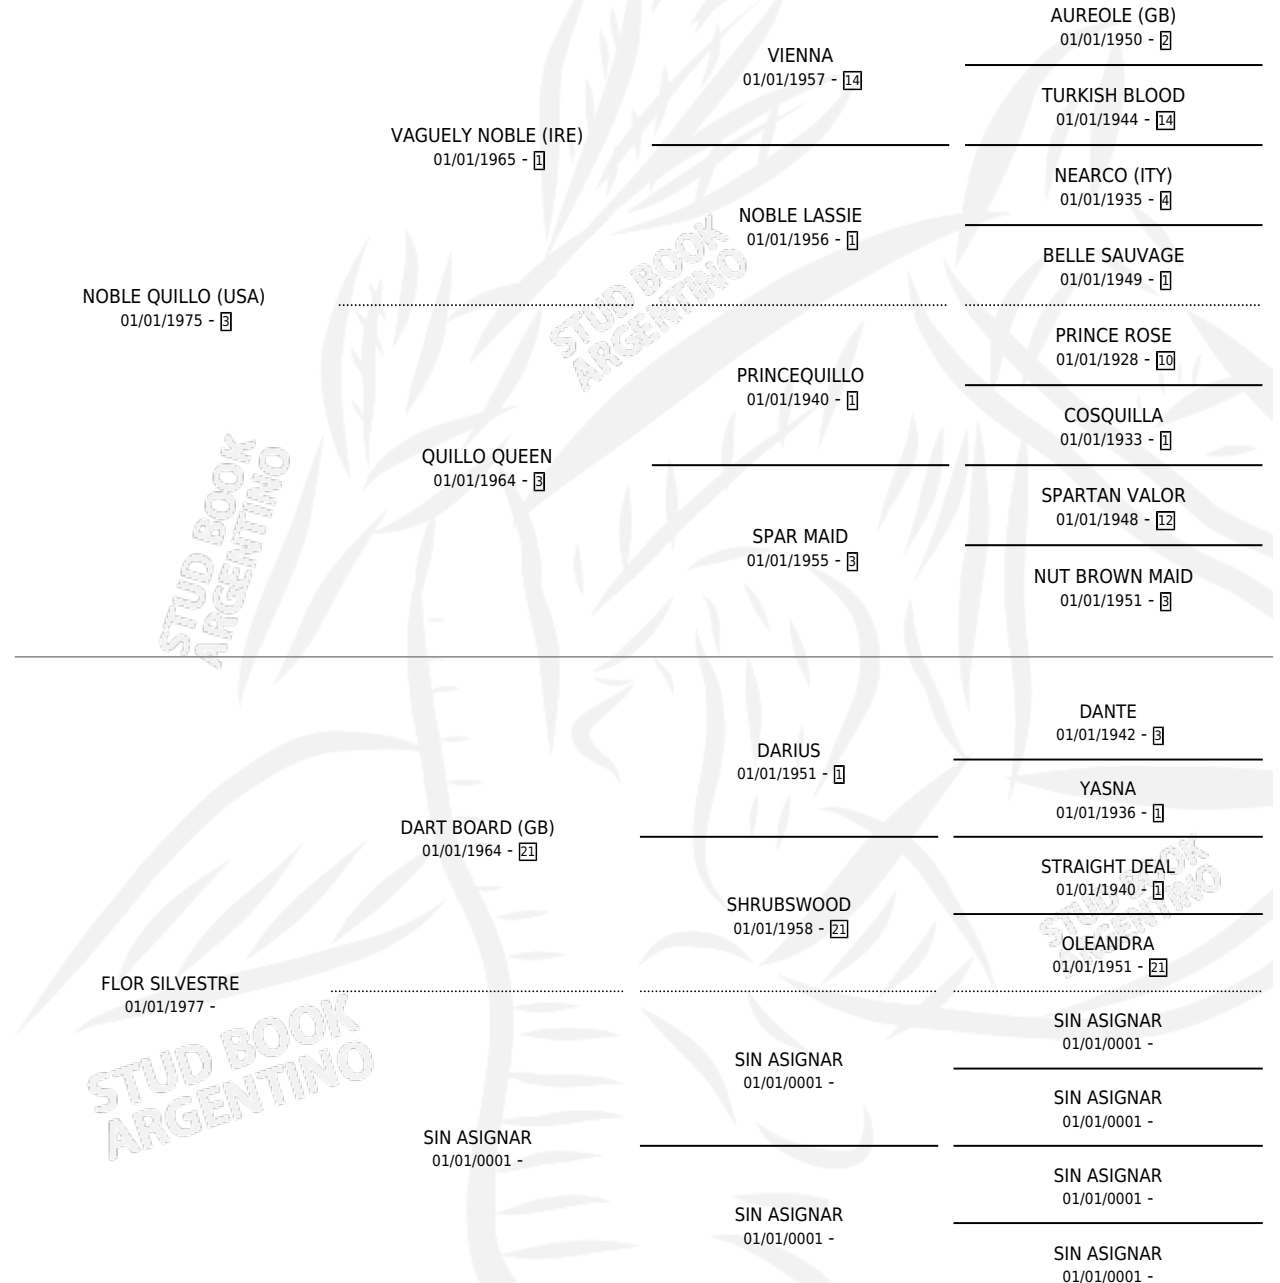

NOCHE SALVAJE

por NOBLE QUILLO (USA) y FLOR SILVESTRE por DART BOARD (GB)

Argentina · Hembra · Zaino · SP · 16/11/1990
Familia · Volumen 34

ESTADO

TIPIFICACIÓN SANGUÍNEA	X
TIPIFICACIÓN POR ADN	X
PASAPORTE	X
IDENTIFICACIÓN POR MICROCHIP	X
REPRODUCTOR	X

Lugar de nacimiento: Lucero Del Sur
Criador: Lucero Del Sur

PEDIGREE

CAMPAÑA

Solo carreras oficiales de Argentina

POR EDAD

EDAD	CC	1°	2°	3°	4°	5°	NP	CLC	CLG	CLCG1	CLGG1	IMPORTE	GANANCIA / CC
3 AÑOS	3	0	0	0	0	0	3	0	0	0	0	\$0	\$0
4 AÑOS	1	0	0	0	0	0	1	0	0	0	0	\$0	\$0
TOTALES	4	0	0	0	0	0	4	0	0	0	0	\$0	\$0
%		0.0%	0.0%	0.0%	0.0%	0.0%	100%	0.0%	0.0%	0.0%	0.0%		