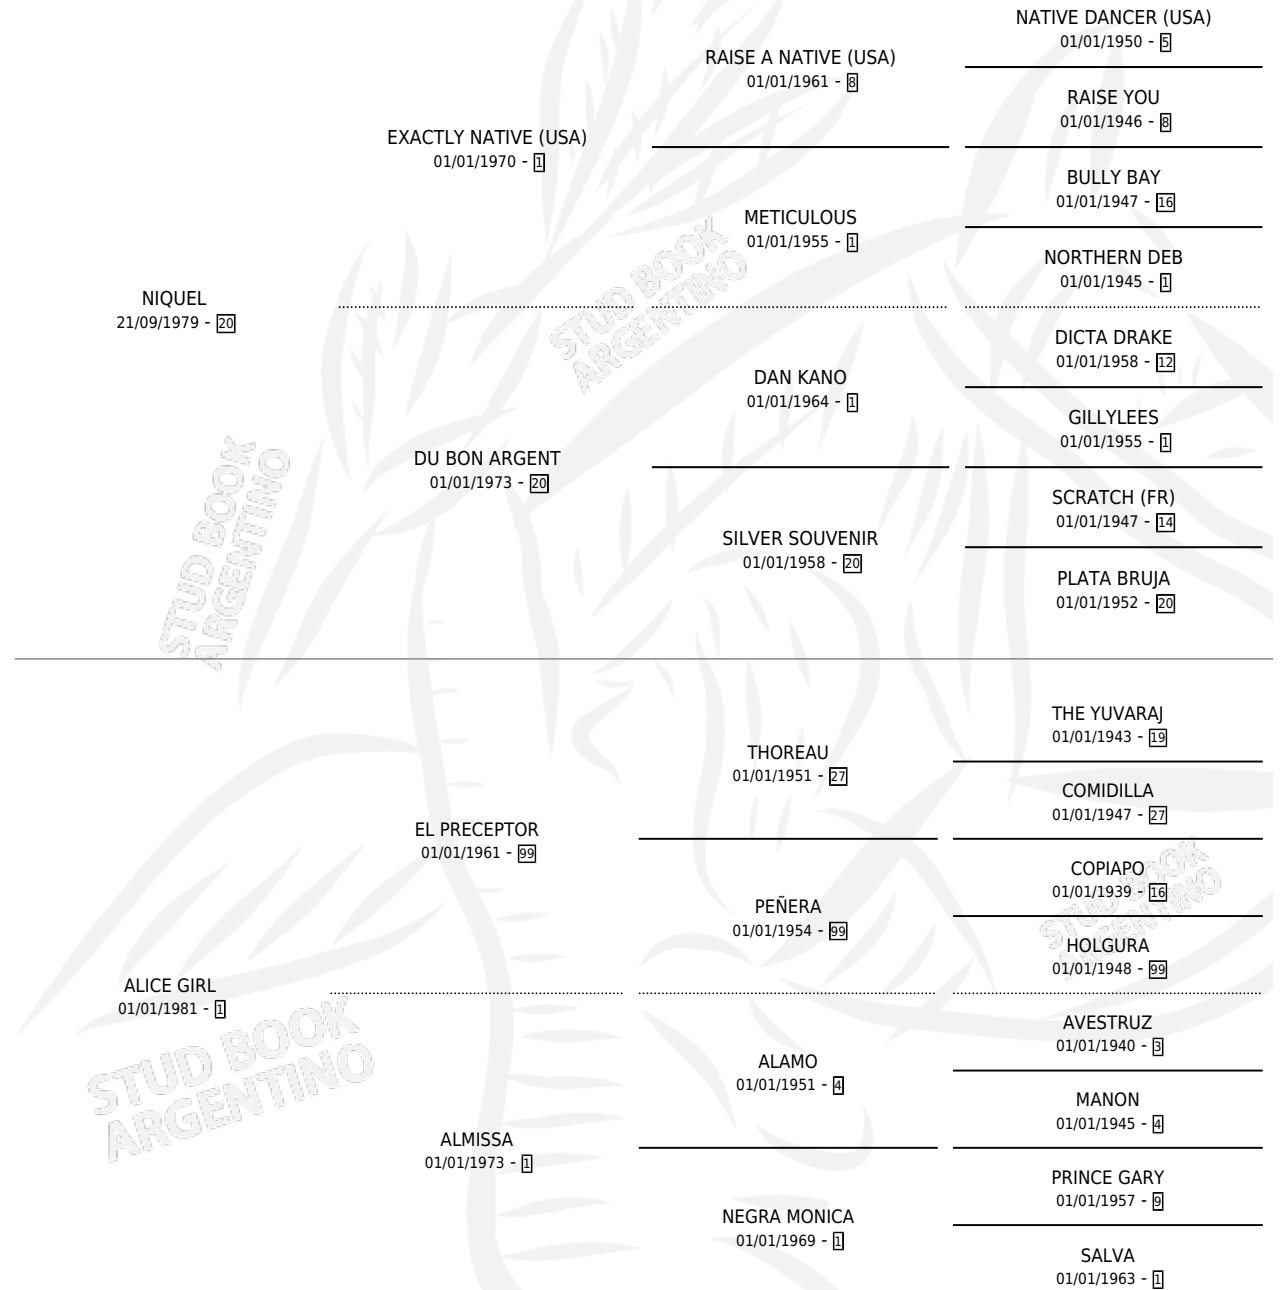

NIQUELA

por NIQUEL y ALICE GIRL por EL PRECEPTOR

Argentina · Hembra · Alazan · SP · 14/11/1990
Familia 1 · Volumen 34

ESTADO

TIPIFICACIÓN SANGUÍNEA	X
TIPIFICACIÓN POR ADN	X
PASAPORTE	X
IDENTIFICACIÓN POR MICROCHIP	X
REPRODUCTOR	X

Lugar de nacimiento: Cumeneyen

Criador: Cumeneyen

PEDIGREE

CAMPAÑA

Solo carreras oficiales de Argentina

POR EDAD

EDAD	CC	1°	2°	3°	4°	5°	NP	CLC	CLG	CLCG1	CLGG1	IMPORTE	GANANCIA / CC
2 AÑOS	2	1	0	1	0	0	0	0	0	0	0	\$0	\$0
3 AÑOS	3	1	0	0	1	0	1	3	1	0	0	\$8,424	\$2,808
4 AÑOS	3	0	0	0	0	0	3	0	0	0	0	\$0	\$0
TOTALES	8	2	0	1	1	0	4	3	1	0	0	\$8,424	\$1,053
%		25.0%	0.0%	12.5%	12.5%	0.0%	50.0%	37.5%	33.3%	0.0%	0.0%		

Ganadora de 2 carreras en La Plata - \$8,424, a los 2 y 3 años, incluso J.c. Brasileiro **[L]**, 4ta Wilfredo Latham **[L]**.

POR DISTANCIA

HIPODROMO	CC	1°	2°	3°	4°	5°	NP	CLC	CLG	CLCG1	CLGG1	IMPORTE
LA PLATA	8	2	0	1	1	0	4	3	1	0	0	\$8,424
1000 MTS	4	1	0	1	0	0	2	0	0	0	0	\$0
1100 MTS	3	1	0	0	1	0	1	2	1	0	0	\$8,424
1200 MTS	1	0	0	0	0	0	1	1	0	0	0	\$0