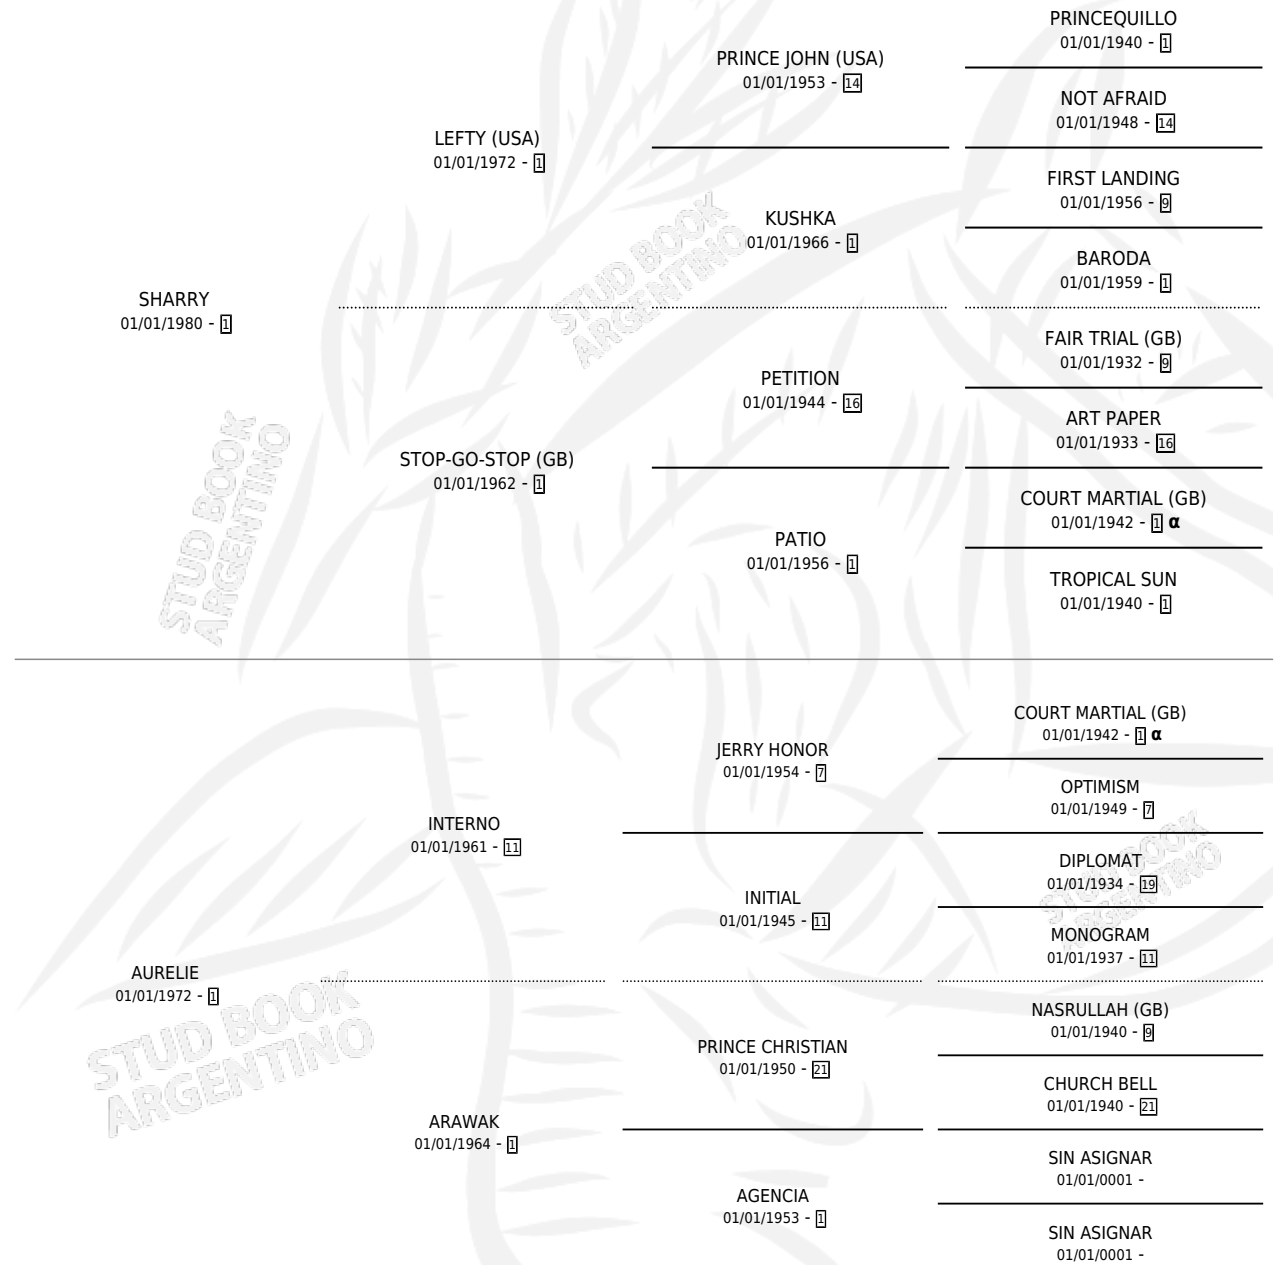

SHARTER

por SHARRY y AURELIE por INTERNO

Argentina · Macho · Zaino · SP · 19/10/1990
Familia 1 · Volumen 34

ESTADO

TIPIFICACIÓN SANGUÍNEA	X
TIPIFICACIÓN POR ADN	X
PASAPORTE	X
IDENTIFICACIÓN POR MICROCHIP	X
REPRODUCTOR	X

Lugar de nacimiento: Don Angel

Criador: Sin dato

PEDIGREE

INBREEDING : α

SHARTER

Datos oficiales del Stud Book Argentino

Documento generado el 05/05/2026

studbook.org.ar