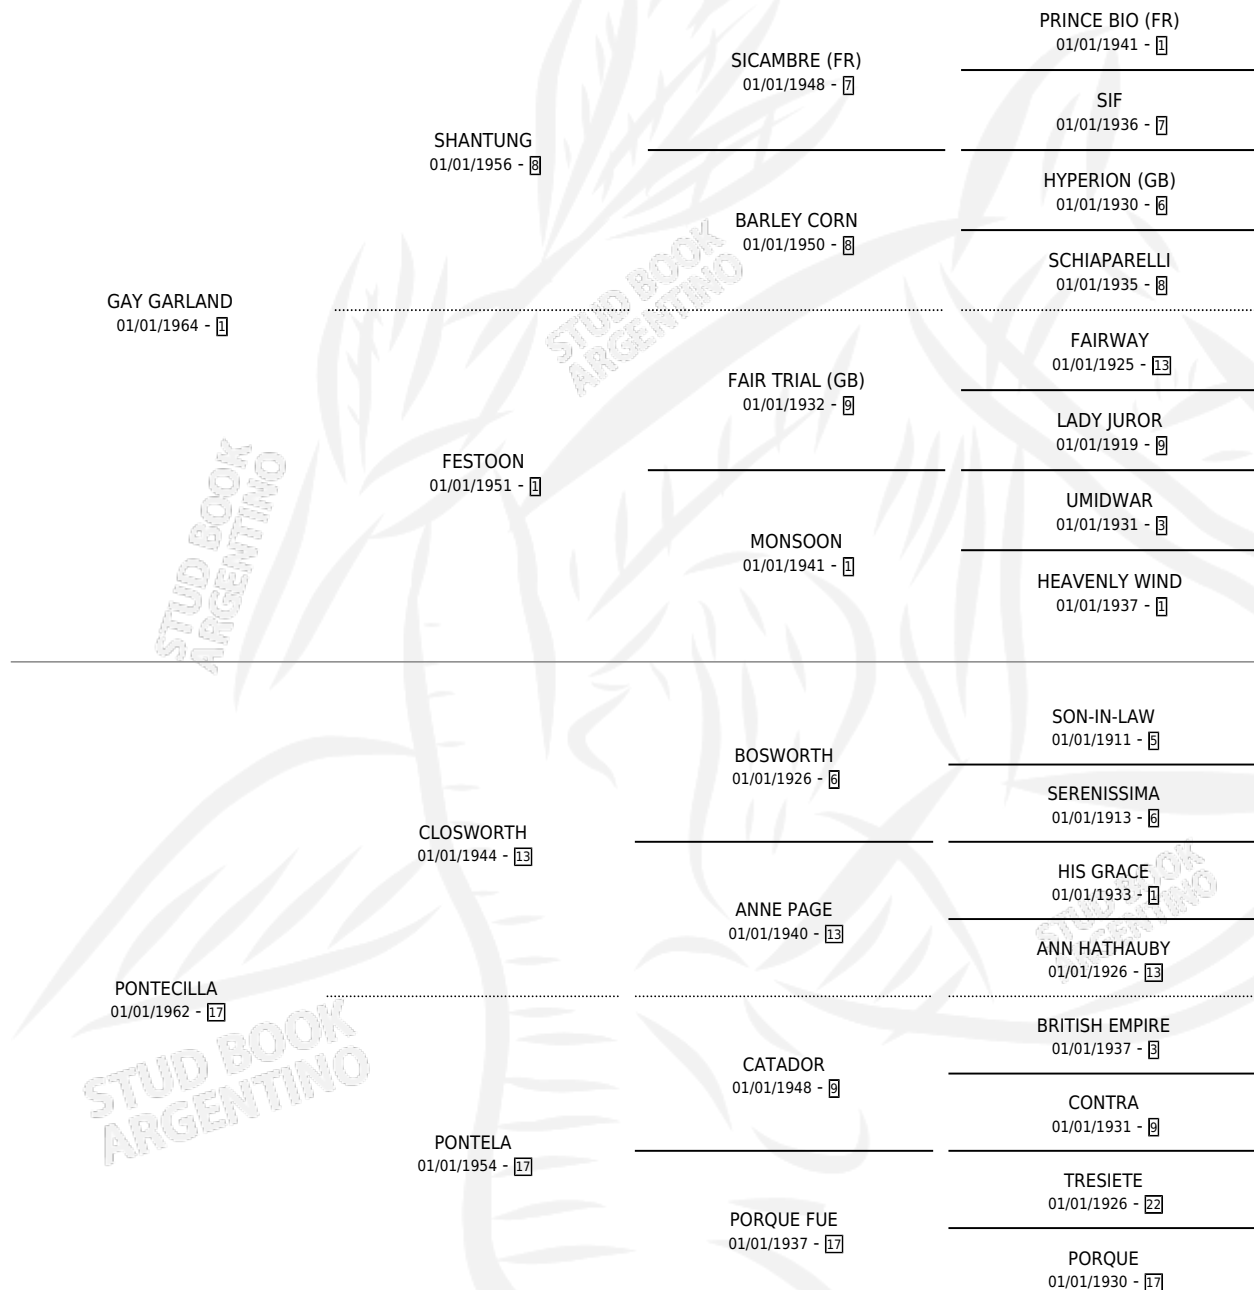

PONTEZUELO

por GAY GARLAND y PONTECILLA por CLOSWORTH

Argentina · Macho · Alazan Tostado · SP · 01/01/1971
Familia 17-c · Volumen 27

ESTADO

TIPIFICACIÓN SANGUÍNEA	X
TIPIFICACIÓN POR ADN	X
PASAPORTE	X
IDENTIFICACIÓN POR MICROCHIP	X
REPRODUCTOR	✓

Lugar de nacimiento: Campo particular

Criador: Sin dato

~

HIJOS

	MACHOS	HEMBRAS
18 NACIERON	11	7
7 CORRIERON	5	2
7 GANARON	5	2

0	0	0
GANADORES CL	GANADORES GR	GANADORES G1

PEDIGREE