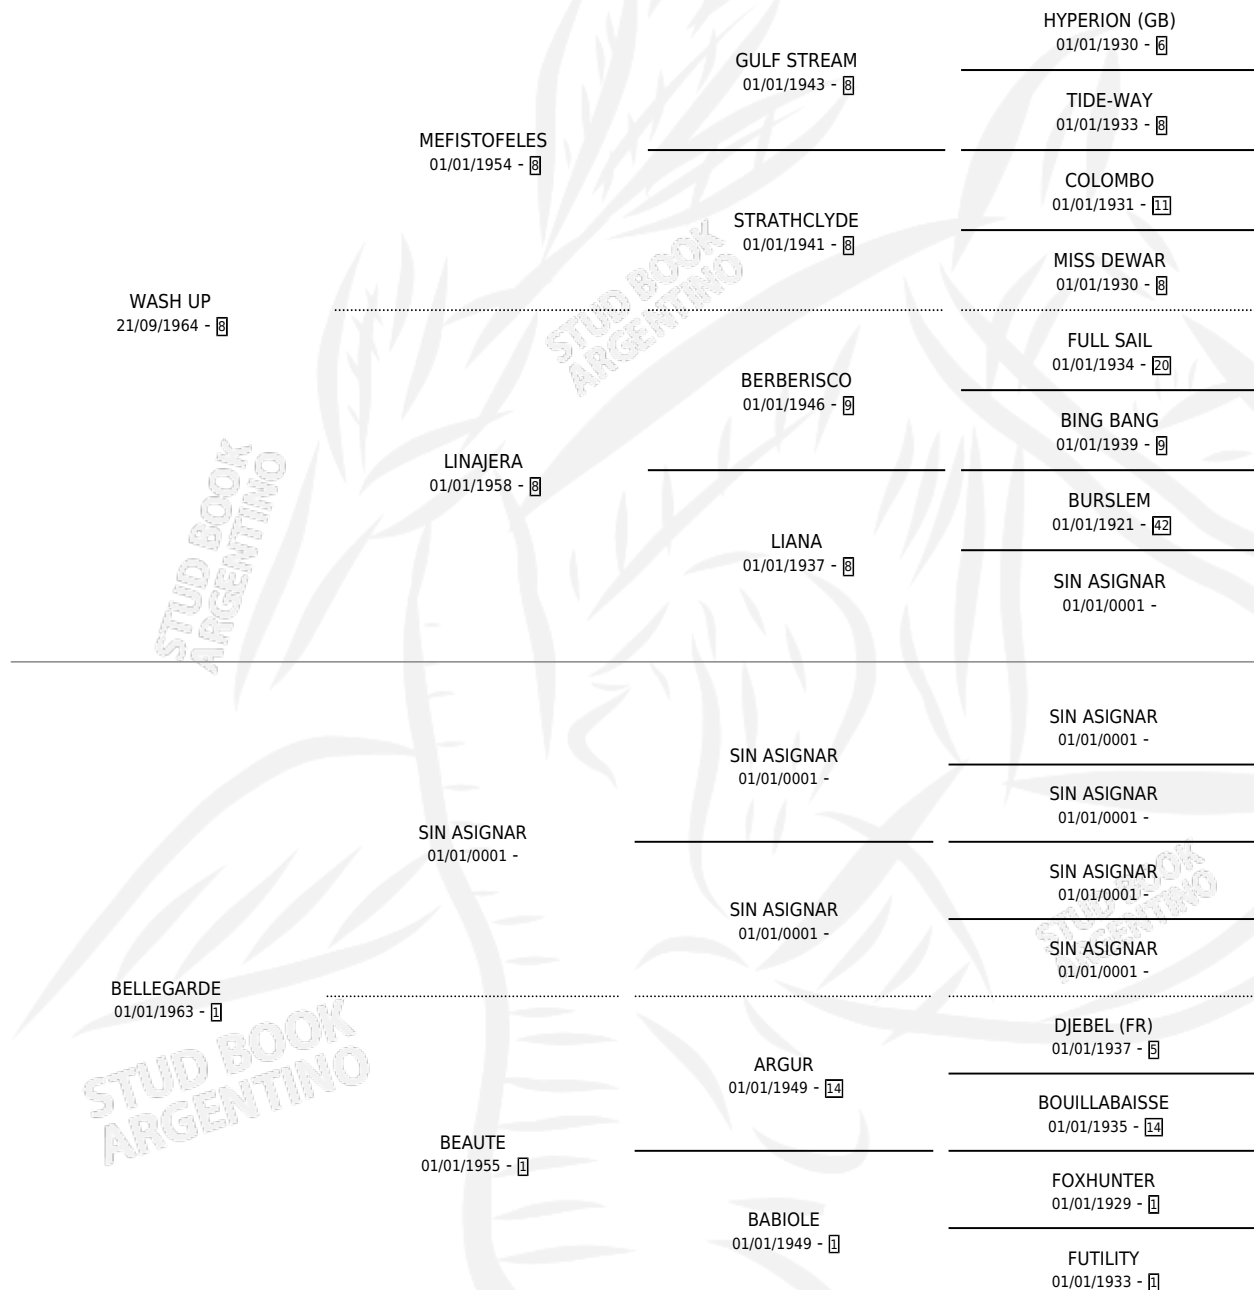

INES UP

por WASH UP y BELLEGARDE por SIN ASIGNAR

Argentina · Hembra · Alazan Tostado · SP · 17/07/1971
Familia 1-I · Volumen 27

ESTADO

TIPIFICACIÓN SANGUÍNEA	X
TIPIFICACIÓN POR ADN	X
PASAPORTE	X
IDENTIFICACIÓN POR MICROCHIP	X
REPRODUCTOR	✓

Lugar de nacimiento: Campo particular

Criador: Marina Oscar Alberto

~

HIJOS

	MACHOS	HEMBRAS
2 NACIERON	0	2
SIN ACTUACIONES		

PEDIGREE