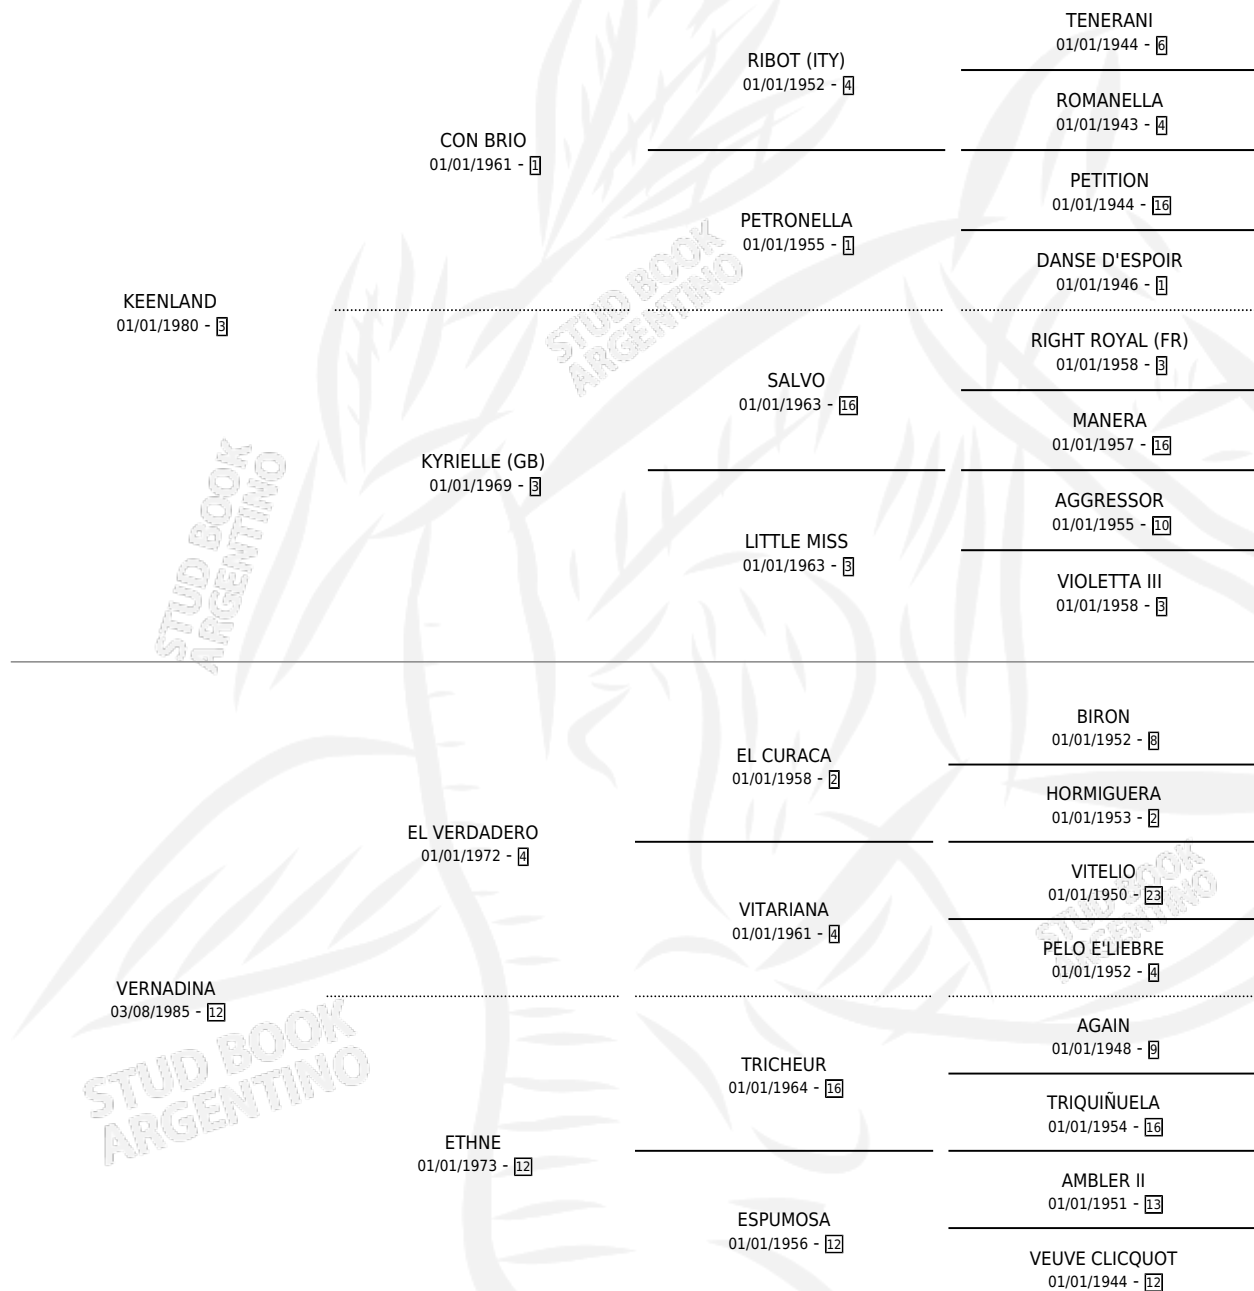

KEENLANDINA

por KEENLAND y VERNADINA por EL VERDADERO

Argentina · Hembra · Alazan Tostado · SP · 20/10/1990
Familia 12-d · Volumen 34

ESTADO

TIPIFICACIÓN SANGUÍNEA	✓
TIPIFICACIÓN POR ADN	X
PASAPORTE	X
IDENTIFICACIÓN POR MICROCHIP	X
REPRODUCTOR	✓

Lugar de nacimiento: Providencia

Criador: Sin dato

~

HIJOS

	MACHOS	HEMBRAS
1 NACIERON	1	0

SIN ACTUACIONES

PEDIGREE

S

mientos 1 / Efectividad 50.00%

PADRILLO	PRODUCTO	CRIADOR	1ER SERVICIO	ÚLTIMO SERVICIO
BOLETO DEL PAGO	∅		18/10/1995	19/11/1995
BOLETO DEL PAGO	BOLETO DEL BACHI (M A, 20/09/1995)	SIN DATO	19/09/1994	24/09/1994