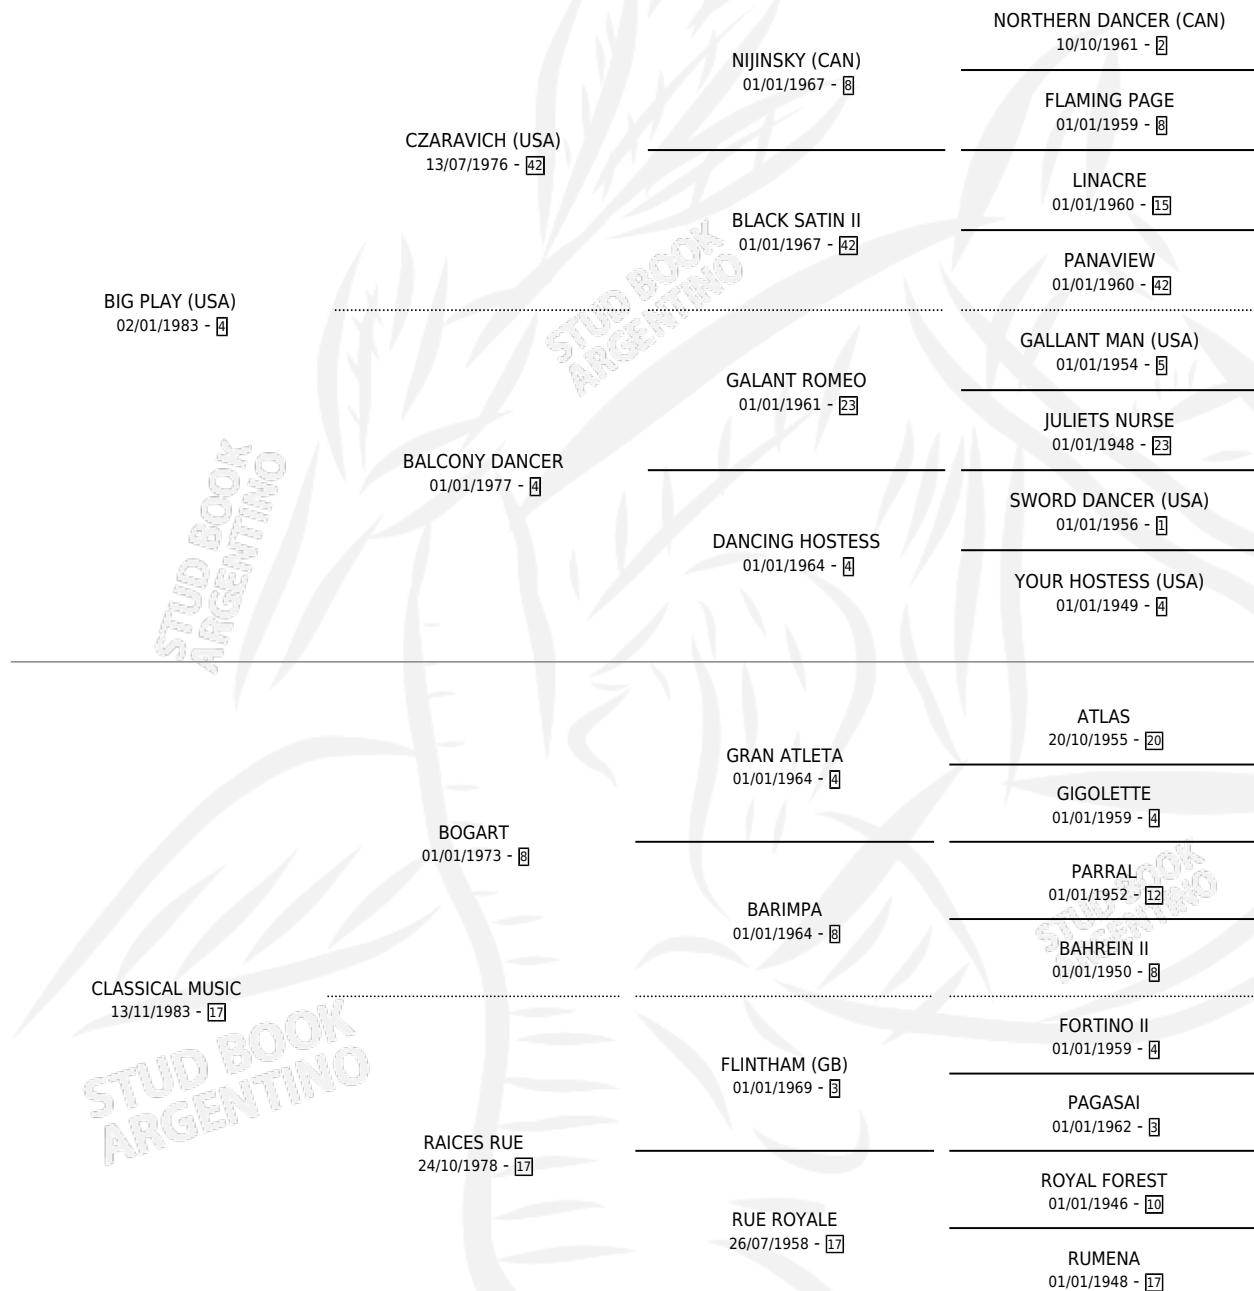

FACU LEE

por **BIG PLAY (USA)** y **CLASSICAL MUSIC** por **BOGART**

Argentina · Macho · Alazan · SP · 10/11/1990
Familia 17-c · Volumen 34

ESTADO

TIPIFICACIÓN SANGUÍNEA	X
TIPIFICACIÓN POR ADN	X
PASAPORTE	X
IDENTIFICACIÓN POR MICROCHIP	X
REPRODUCTOR	X

Lugar de nacimiento: Comalal
Criador: Sin dato

PEDIGREE