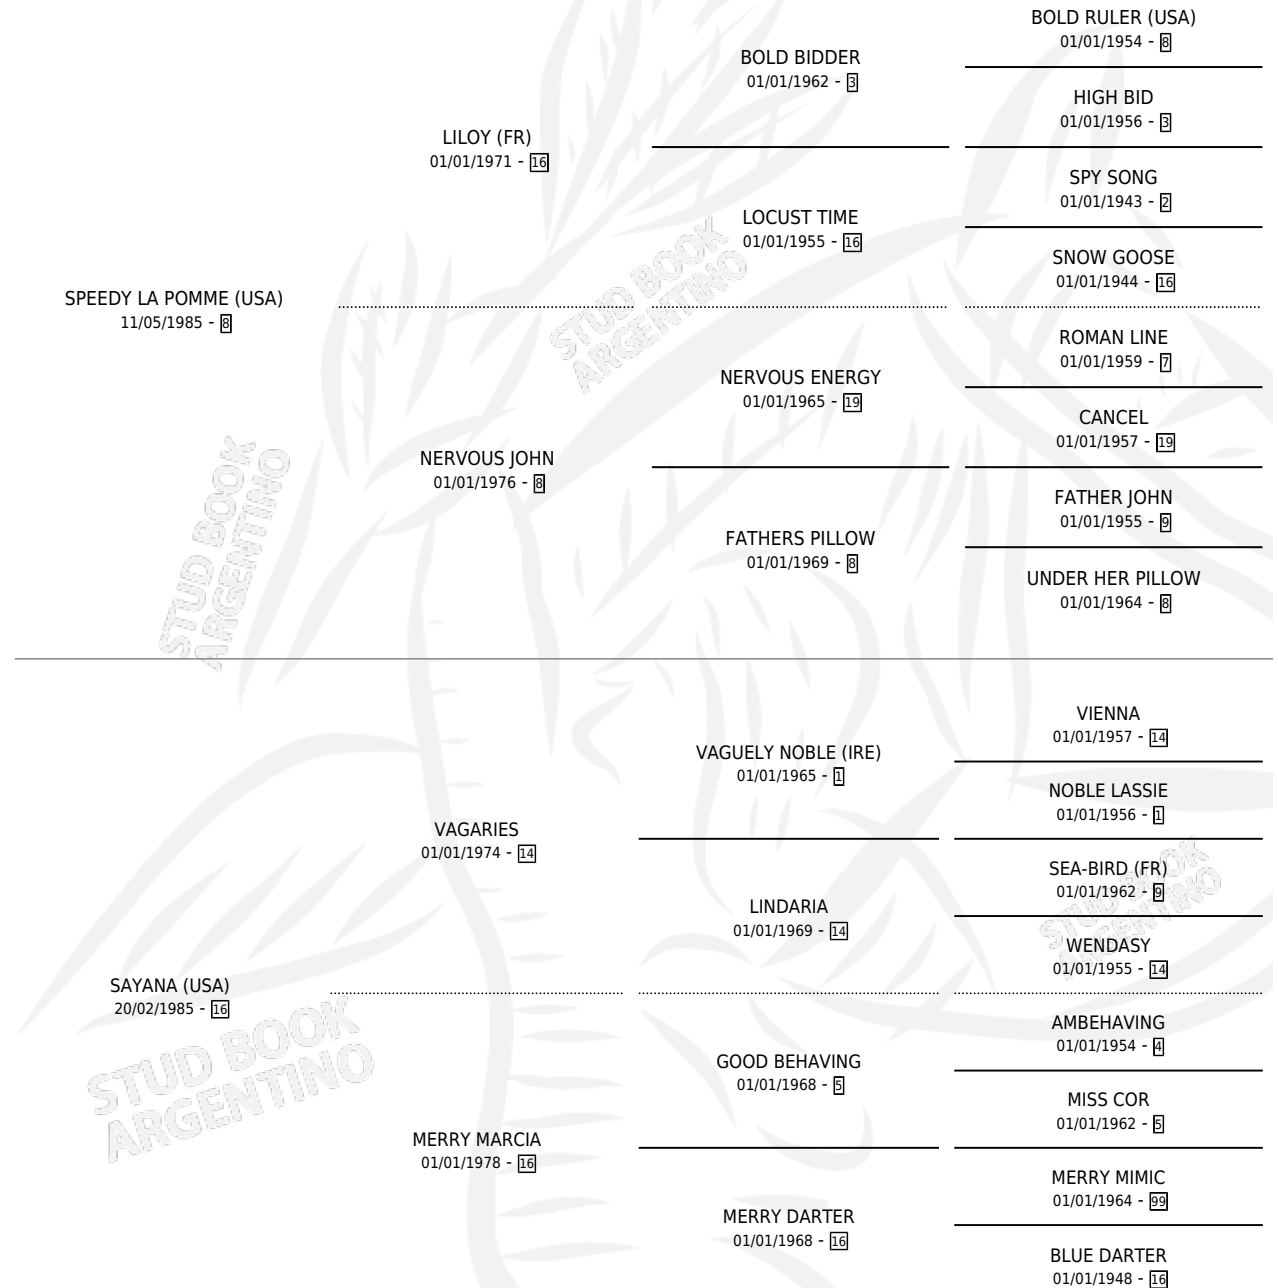

SAYA SPEDDY

por **SPEEDY LA POMME (USA)** y **SAYANA (USA)** por **VAGARIES**

Argentina · Hembra · Zaino · SP · 03/11/1990
Familia 16 · Volumen 34

ESTADO

TIPIFICACIÓN SANGUÍNEA	X
TIPIFICACIÓN POR ADN	X
PASAPORTE	X
IDENTIFICACIÓN POR MICROCHIP	X
REPRODUCTOR	X

Lugar de nacimiento: Green And Black
Criador: Green And Black

PEDIGREE

CAMPAÑA

Solo carreras oficiales de Argentina

POR EDAD

EDAD	CC	1°	2°	3°	4°	5°	NP	CLC	CLG	CLCG1	CLGG1	IMPORTE	GANANCIA / CC
4 AÑOS	2	0	0	0	0	0	2	0	0	0	0	\$0	\$0
TOTALES	2	0	0	0	0	0	2	0	0	0	0	\$0	\$0
%		0.0%	0.0%	0.0%	0.0%	0.0%	100%	0.0%	0.0%	0.0%	0.0%		