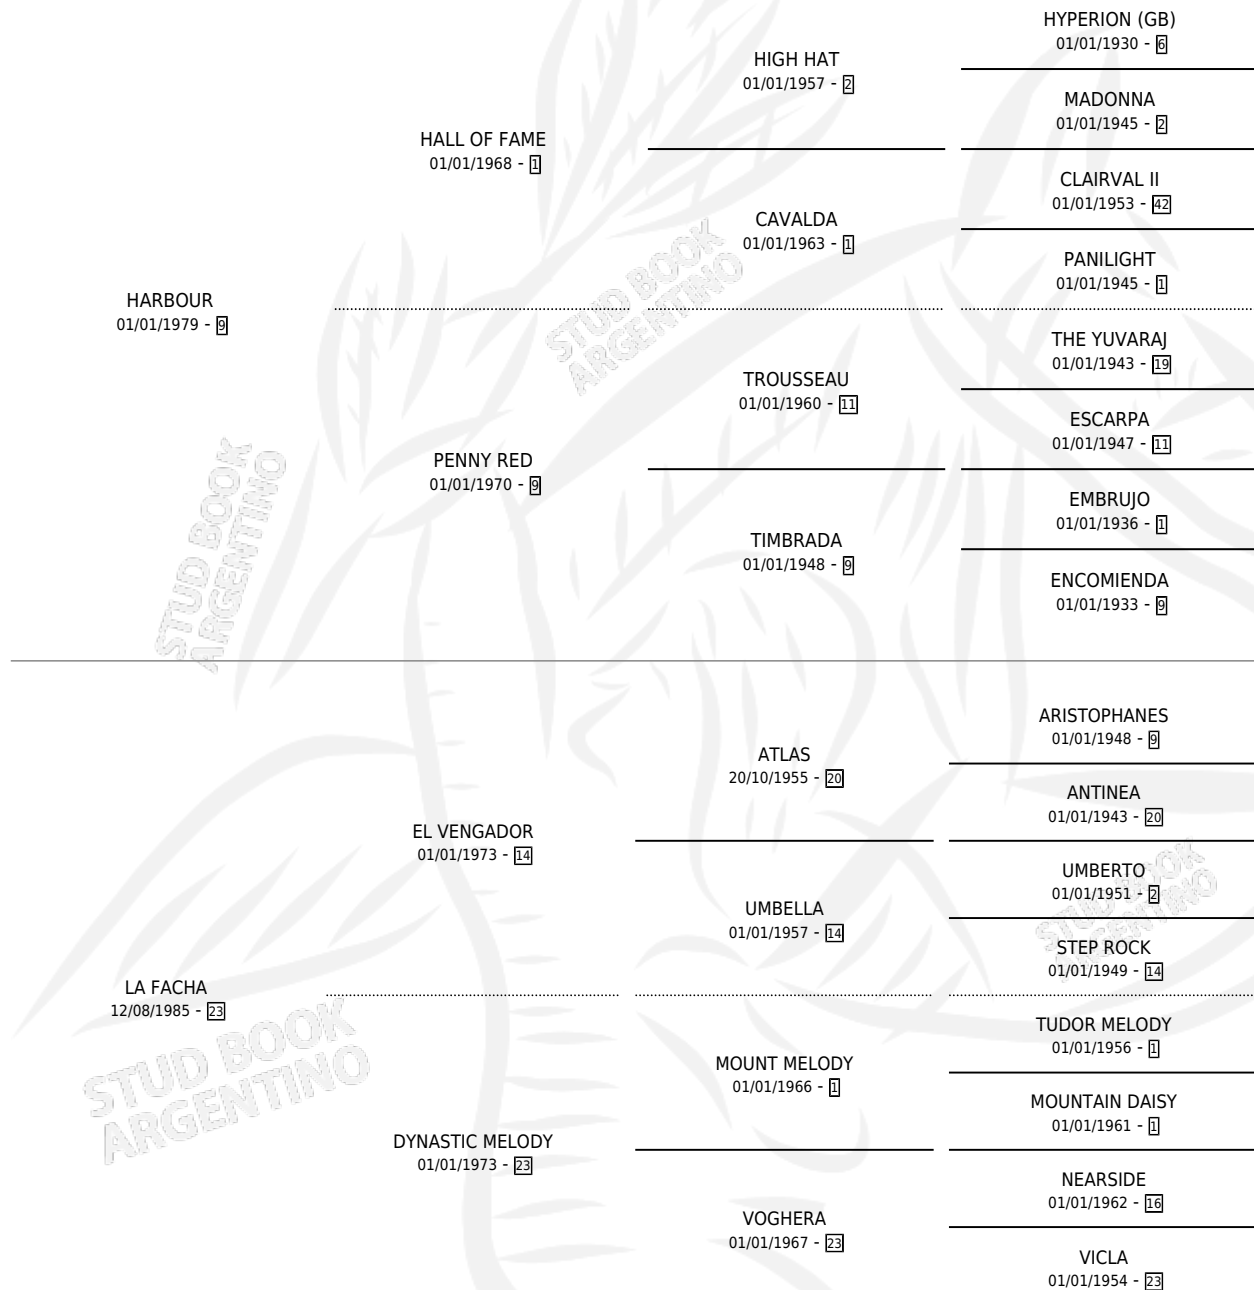

MAXIMILIANO LUIS

por HARBOUR y LA FACHA por EL VENGADOR

Argentina · Macho · Alazan · SP · 20/09/1990
Familia 23-a · Volumen 34

ESTADO

TIPIFICACIÓN SANGUÍNEA	X
TIPIFICACIÓN POR ADN	X
PASAPORTE	X
IDENTIFICACIÓN POR MICROCHIP	X
REPRODUCTOR	X

Lugar de nacimiento: Campo particular

Criador: Sin dato

PEDIGREE