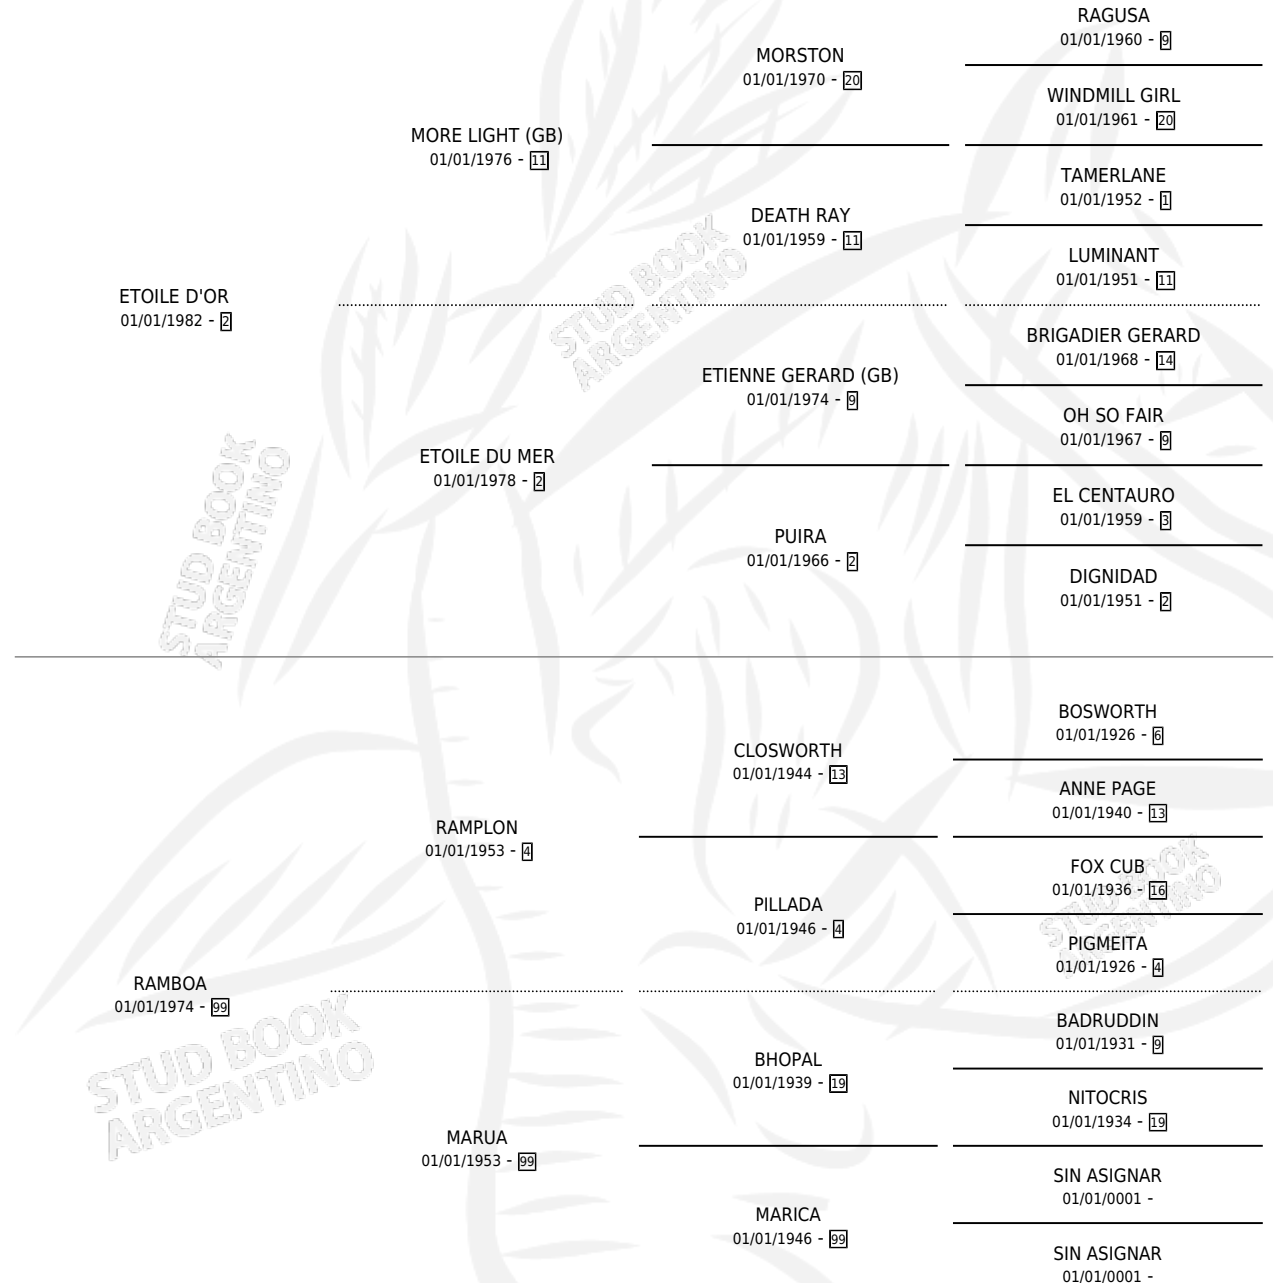

LOCO ANGEL

por ETOILE D'OR y RAMBOA por RAMPLON

Argentina · Macho · Zaino Doradillo · SP · 03/11/1990
Familia 99 · Volumen 34

ESTADO

TIPIFICACIÓN SANGUÍNEA	X
TIPIFICACIÓN POR ADN	X
PASAPORTE	X
IDENTIFICACIÓN POR MICROCHIP	X
REPRODUCTOR	X

Lugar de nacimiento: Primavera Chica

Criador: Sin dato

PEDIGREE

CAMPAÑA

Solo carreras oficiales de Argentina

POR EDAD

EDAD	CC	1°	2°	3°	4°	5°	NP	CLC	CLG	CLCG1	CLGG1	IMPORTE	GANANCIA / CC
2 AÑOS	1	0	0	0	0	0	1	0	0	0	0	\$0	\$0
3 AÑOS	7	0	0	0	0	0	7	0	0	0	0	\$0	\$0
TOTALES	8	0	0	0	0	0	8	0	0	0	0	\$0	\$0
%		0.0%	0.0%	0.0%	0.0%	0.0%	100%	0.0%	0.0%	0.0%	0.0%		