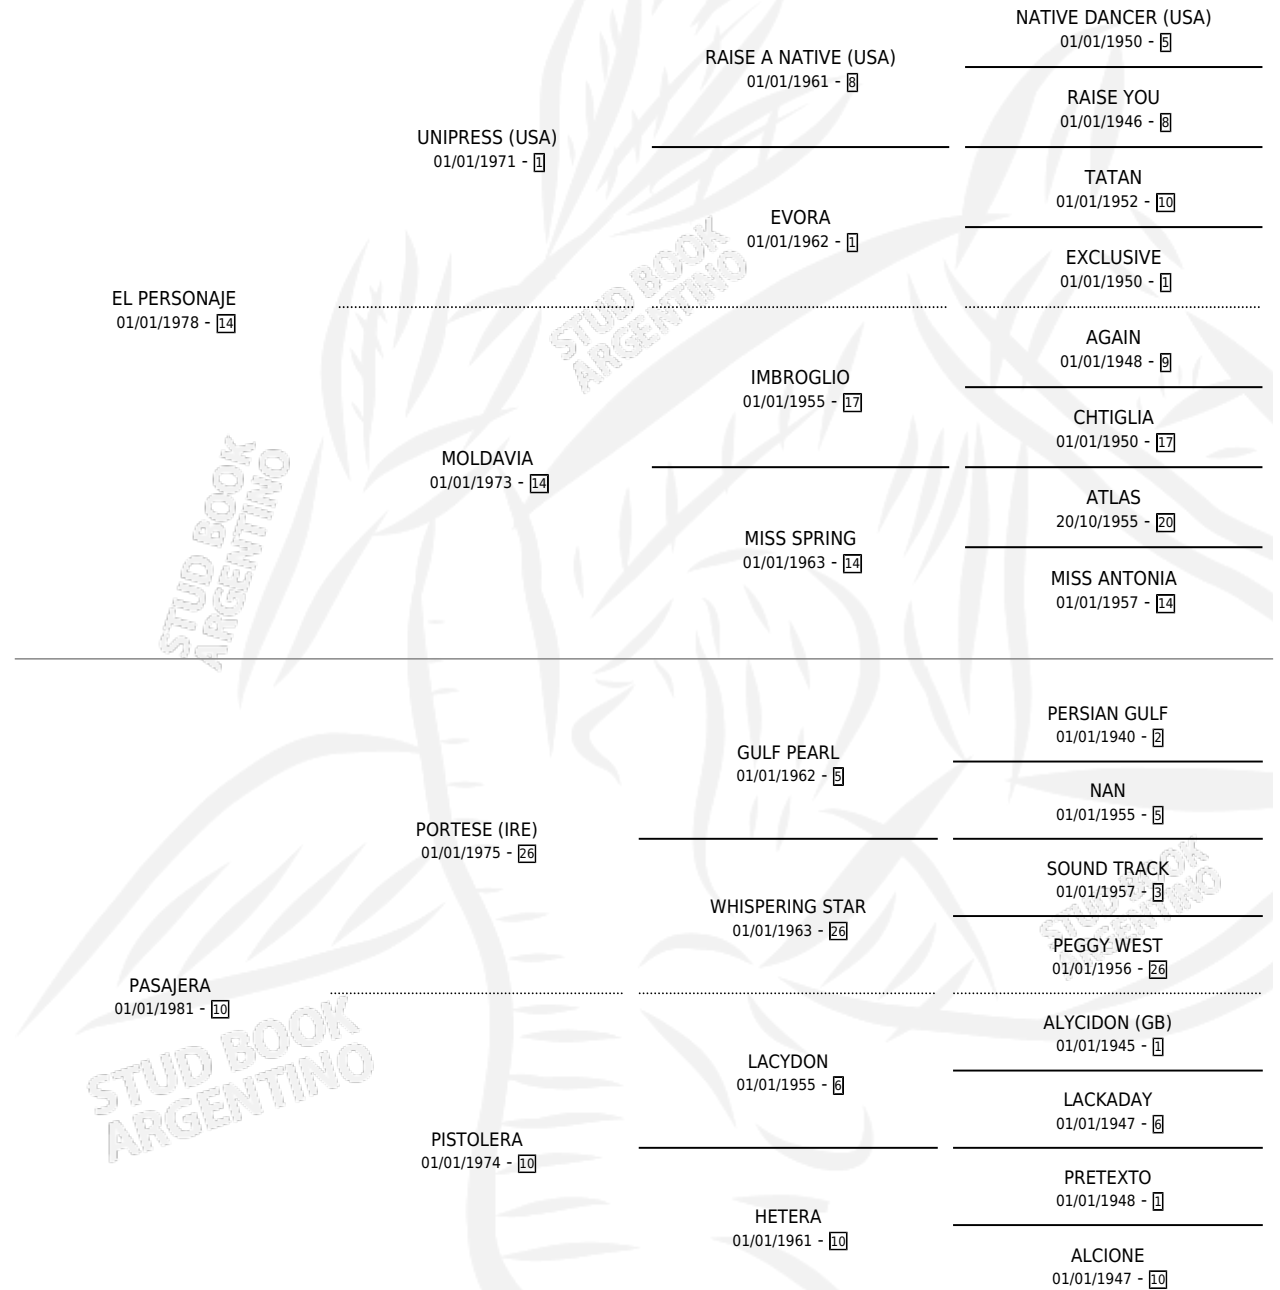

GRAN PERSONAJE

por **EL PERSONAJE** y **PASAJERA** por **PORTESE (IRE)**

Argentina · Macho · Zaino · SP · 21/10/1990
Familia 10-a · Volumen 34

ESTADO

| | |
|------------------------------|---|
| TIPIFICACIÓN SANGUÍNEA | X |
| TIPIFICACIÓN POR ADN | X |
| PASAPORTE | X |
| IDENTIFICACIÓN POR MICROCHIP | X |
| REPRODUCTOR | X |

Lugar de nacimiento: Maria Alicia

Criador: Sin dato

PEDIGREE

GRAN PERSONAJE

Datos oficiales del Stud Book Argentino

Documento generado el 14/05/2026

studbook.org.ar