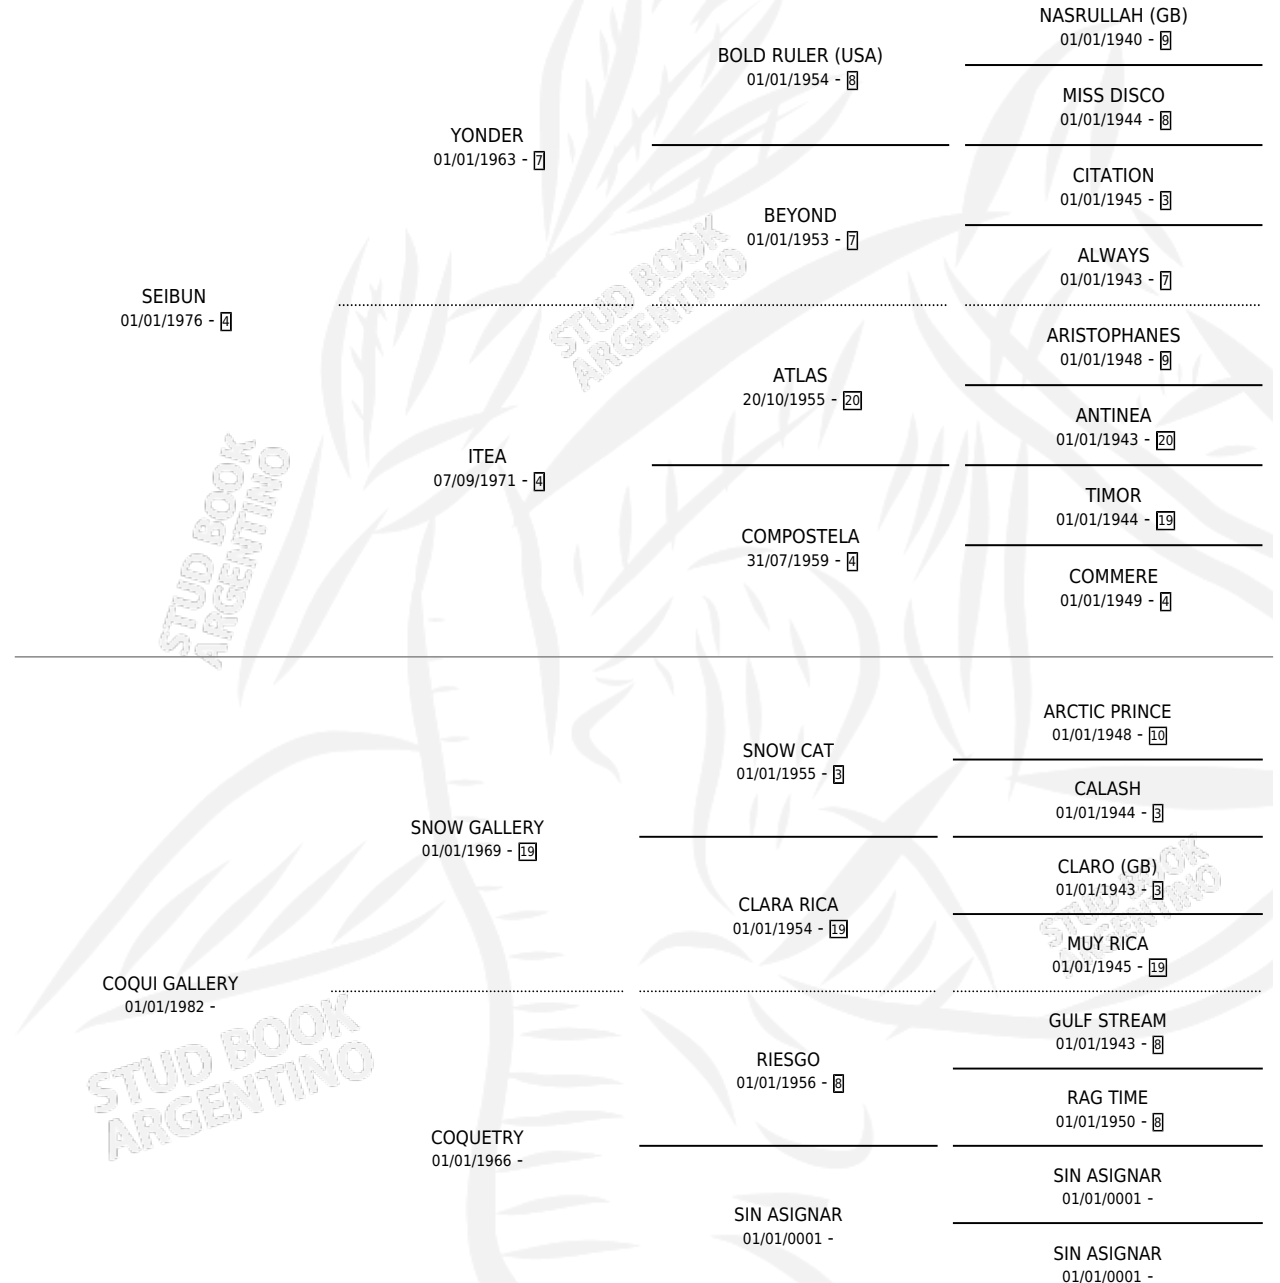

ICONA BUN

por SEIBUN y COQUI GALLERY por SNOW GALLERY

Argentina · Hembra · Zaino · SP · 01/09/1990
Familia · Volumen 34

ESTADO

TIPIFICACIÓN SANGUÍNEA	X
TIPIFICACIÓN POR ADN	X
PASAPORTE	X
IDENTIFICACIÓN POR MICROCHIP	X
REPRODUCTOR	X

Lugar de nacimiento: Jose Javier

Criador: Sin dato

PEDIGREE

ICONA BUN

Datos oficiales del Stud Book Argentino

Documento generado el 12/06/2026

studbook.org.ar