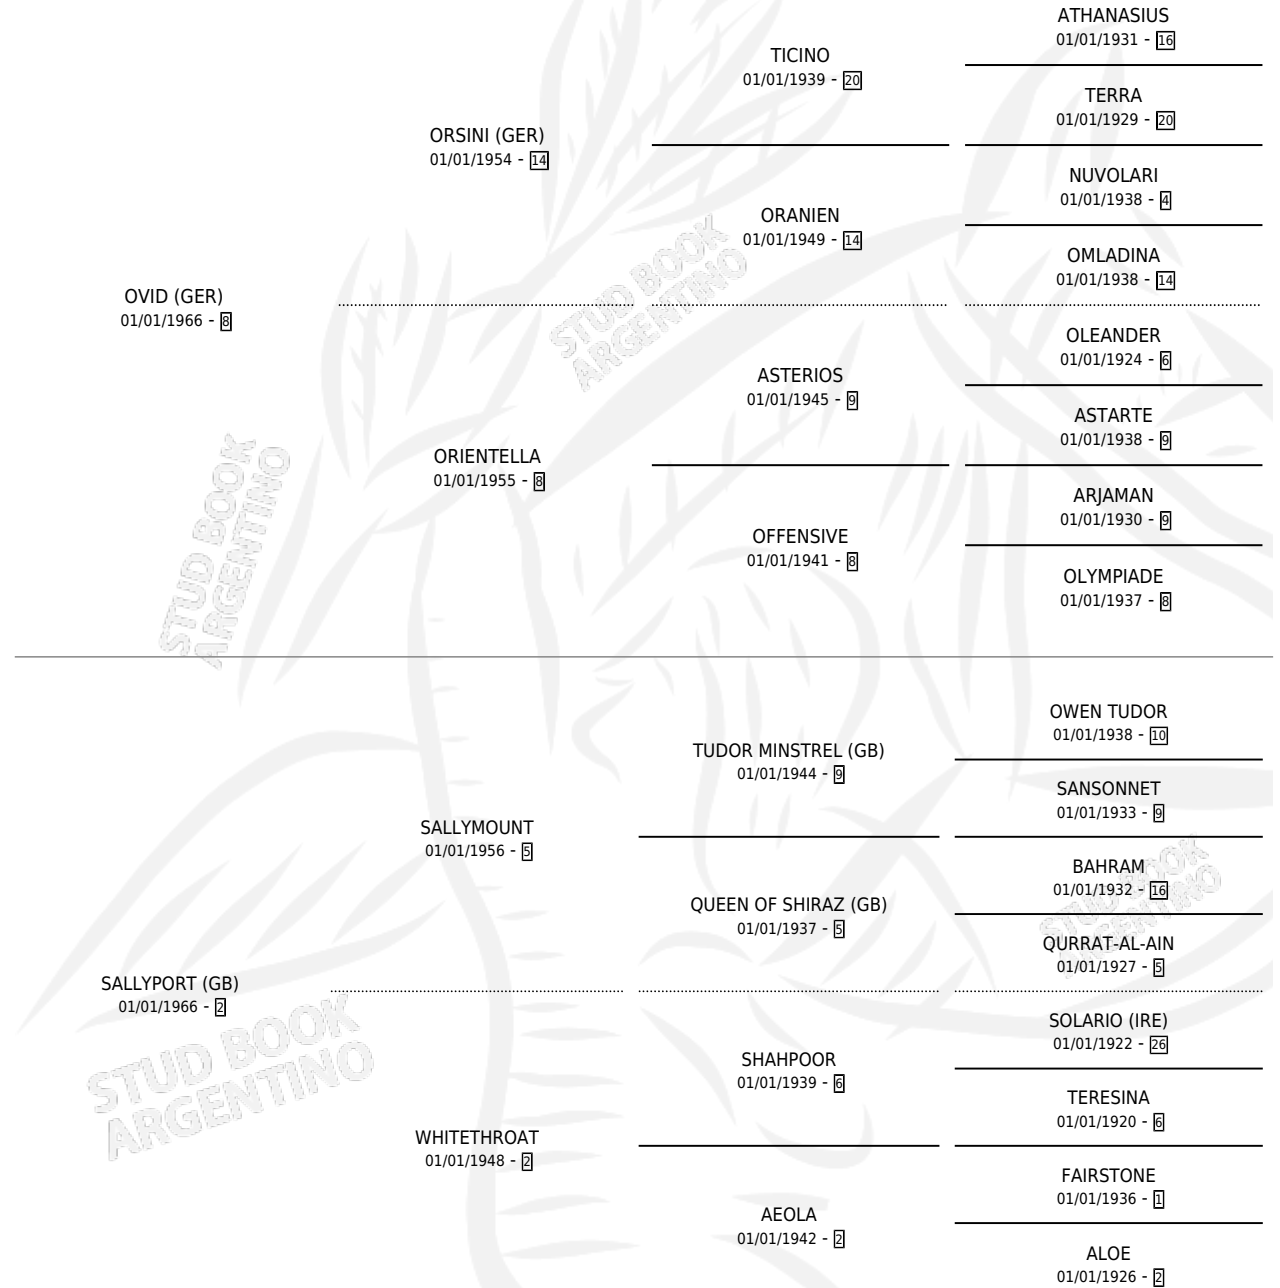

SAPHO

por **OVID (GER)** y **SALLYPORT (GB)** por **SALLYMOUNT**

Argentina · Hembra · Zaino Doradillo · SP · 01/01/1971
Familia 2-f · Volumen 27

ESTADO

TIPIFICACIÓN SANGUÍNEA	X
TIPIFICACIÓN POR ADN	X
PASAPORTE	X
IDENTIFICACIÓN POR MICROCHIP	X
REPRODUCTOR	✓

Lugar de nacimiento: Campo particular

Criador: Sin dato

~

HIJOS

	MACHOS	HEMBRAS
5 NACIERON	3	2
3 CORRIERON	3	0
2 GANARON	2	0
0 GANADORES CL	0 GANADORES GR	0 GANADORES G1

PEDIGREE

S

mientos 3 / Efectividad 60.00%