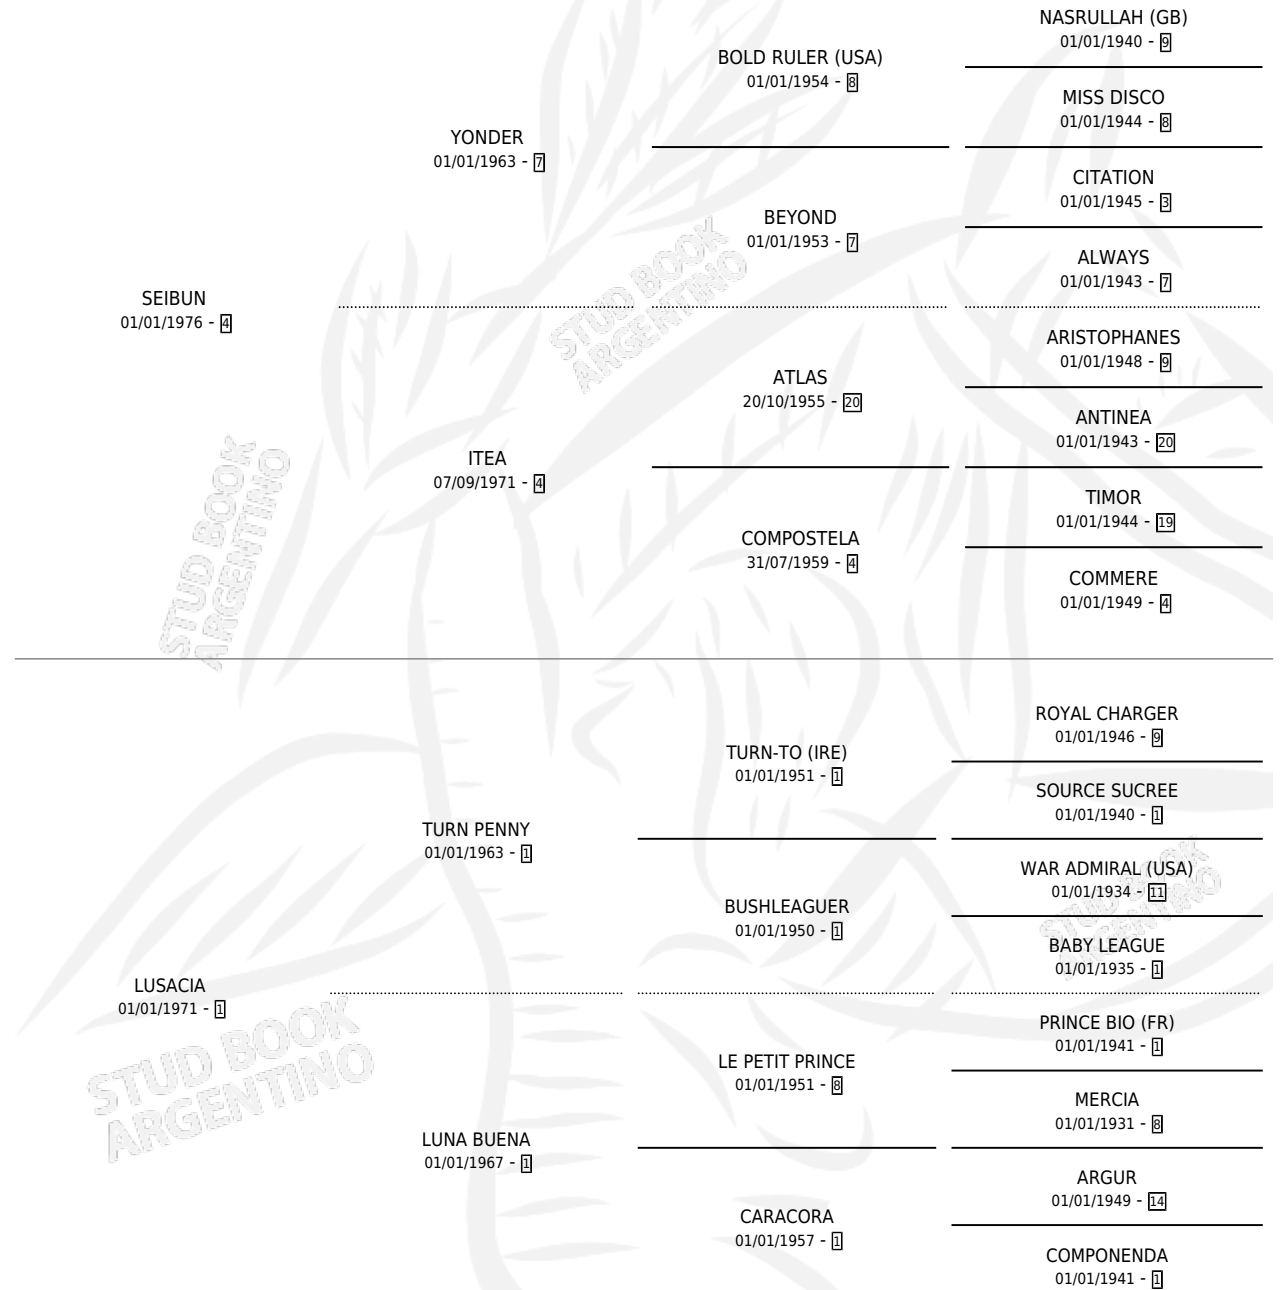

LUCIGAL BUN

por SEIBUN y LUSACIA por TURN PENNY

Argentina · Macho · Alazan · SP · 20/09/1990
Familia 1 · Volumen 34

ESTADO

TIPIFICACIÓN SANGUÍNEA	X
TIPIFICACIÓN POR ADN	X
PASAPORTE	X
IDENTIFICACIÓN POR MICROCHIP	X
REPRODUCTOR	X

Lugar de nacimiento: Jose Javier

Criador: Sin dato

PEDIGREE

LUCIGAL BUN

Datos oficiales del Stud Book Argentino

Documento generado el 12/06/2026

studbook.org.ar