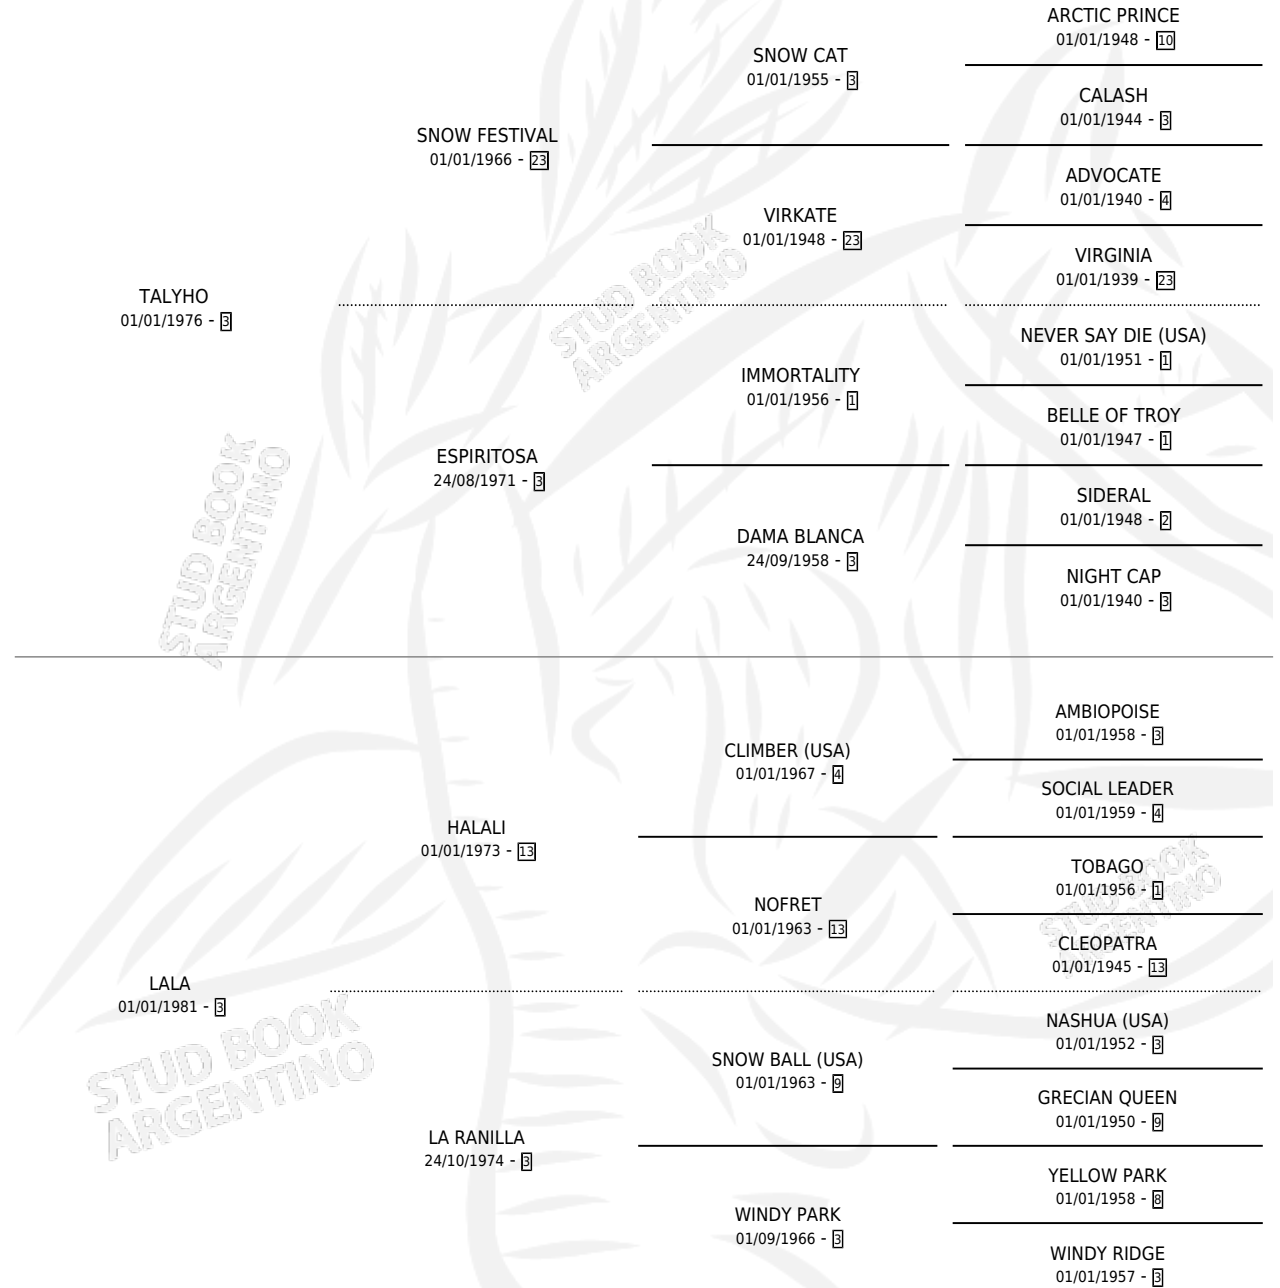

TALYHANDO

por TALYHO y LALA por HALALI

Argentina · Macho · Zaino Doradillo · SP · 20/10/1990
Familia 3-i · Volumen 34

ESTADO

TIPIFICACIÓN SANGUÍNEA	X
TIPIFICACIÓN POR ADN	X
PASAPORTE	X
IDENTIFICACIÓN POR MICROCHIP	X
REPRODUCTOR	X

Lugar de nacimiento: Las Camelias

Criador: Las Camelias

PEDIGREE

TALYHANDO

Datos oficiales del Stud Book Argentino

Documento generado el 04/05/2026

studbook.org.ar