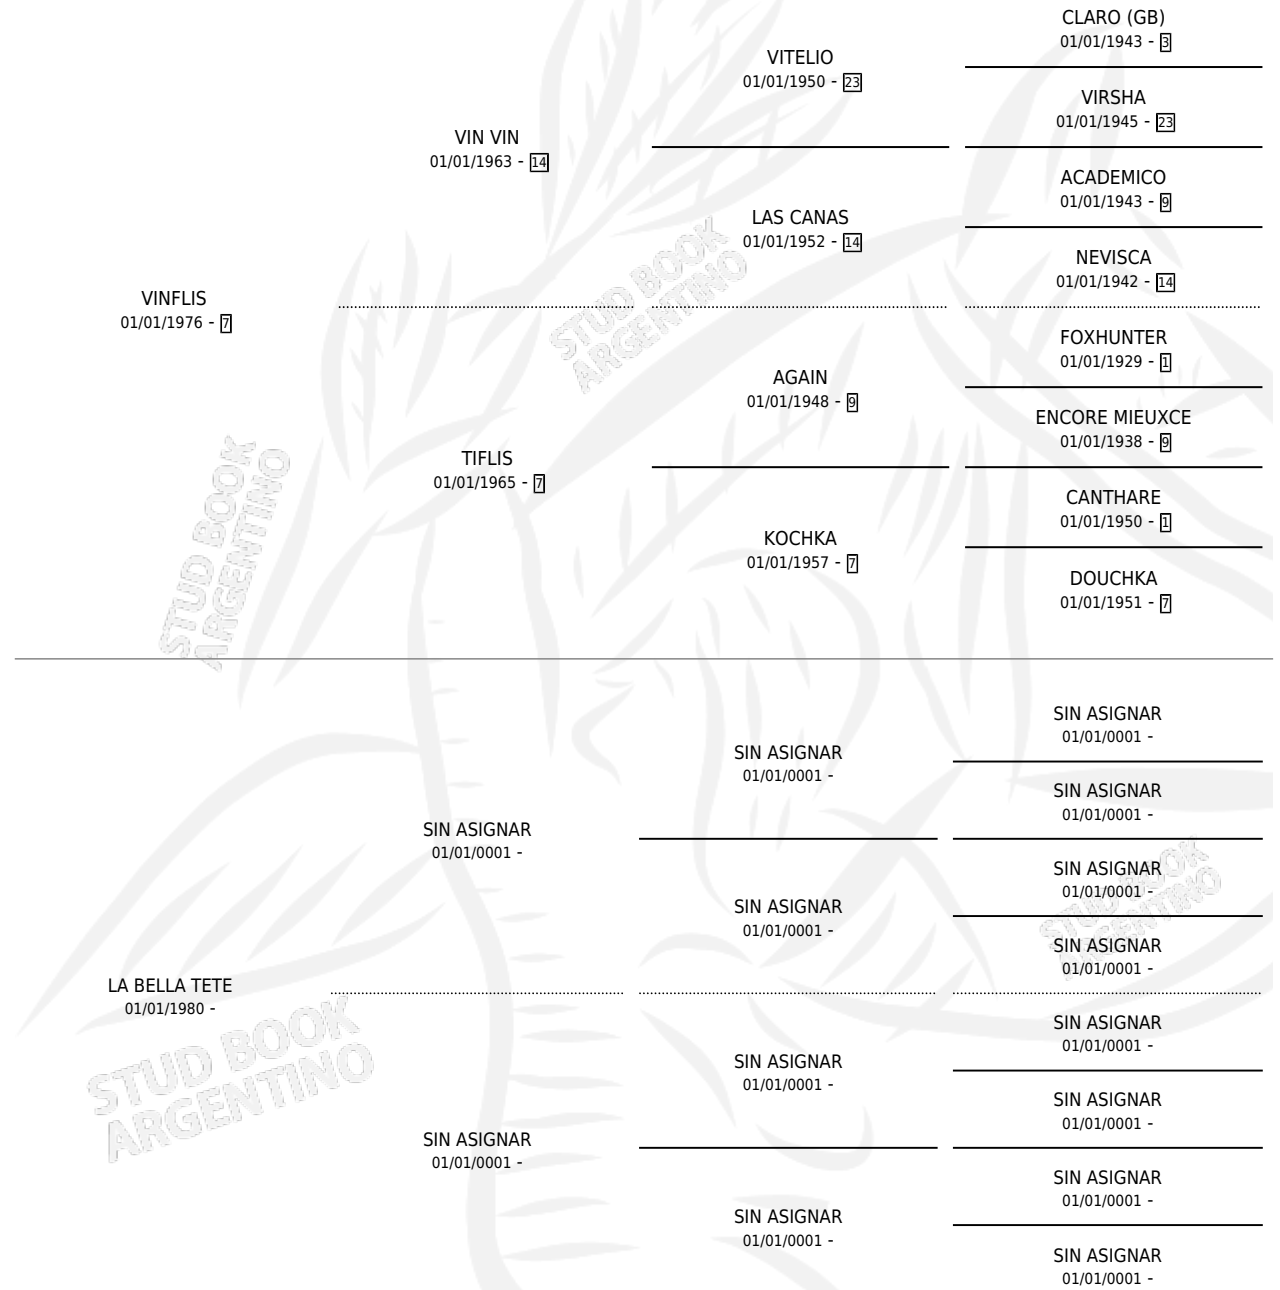

# DUOTIN

por VINFLIS y LA BELLA TETE por SIN ASIGNAR

Argentina · Macho · Zaino · SP · 03/10/1990  
Familia · Volumen 34

## ESTADO

TIPIFICACIÓN SANGUÍNEA	X
TIPIFICACIÓN POR ADN	X
PASAPORTE	X
IDENTIFICACIÓN POR MICROCHIP	X
REPRODUCTOR	X

**Lugar de nacimiento:** La Elena

**Criador:** Sin dato

## PEDIGREE