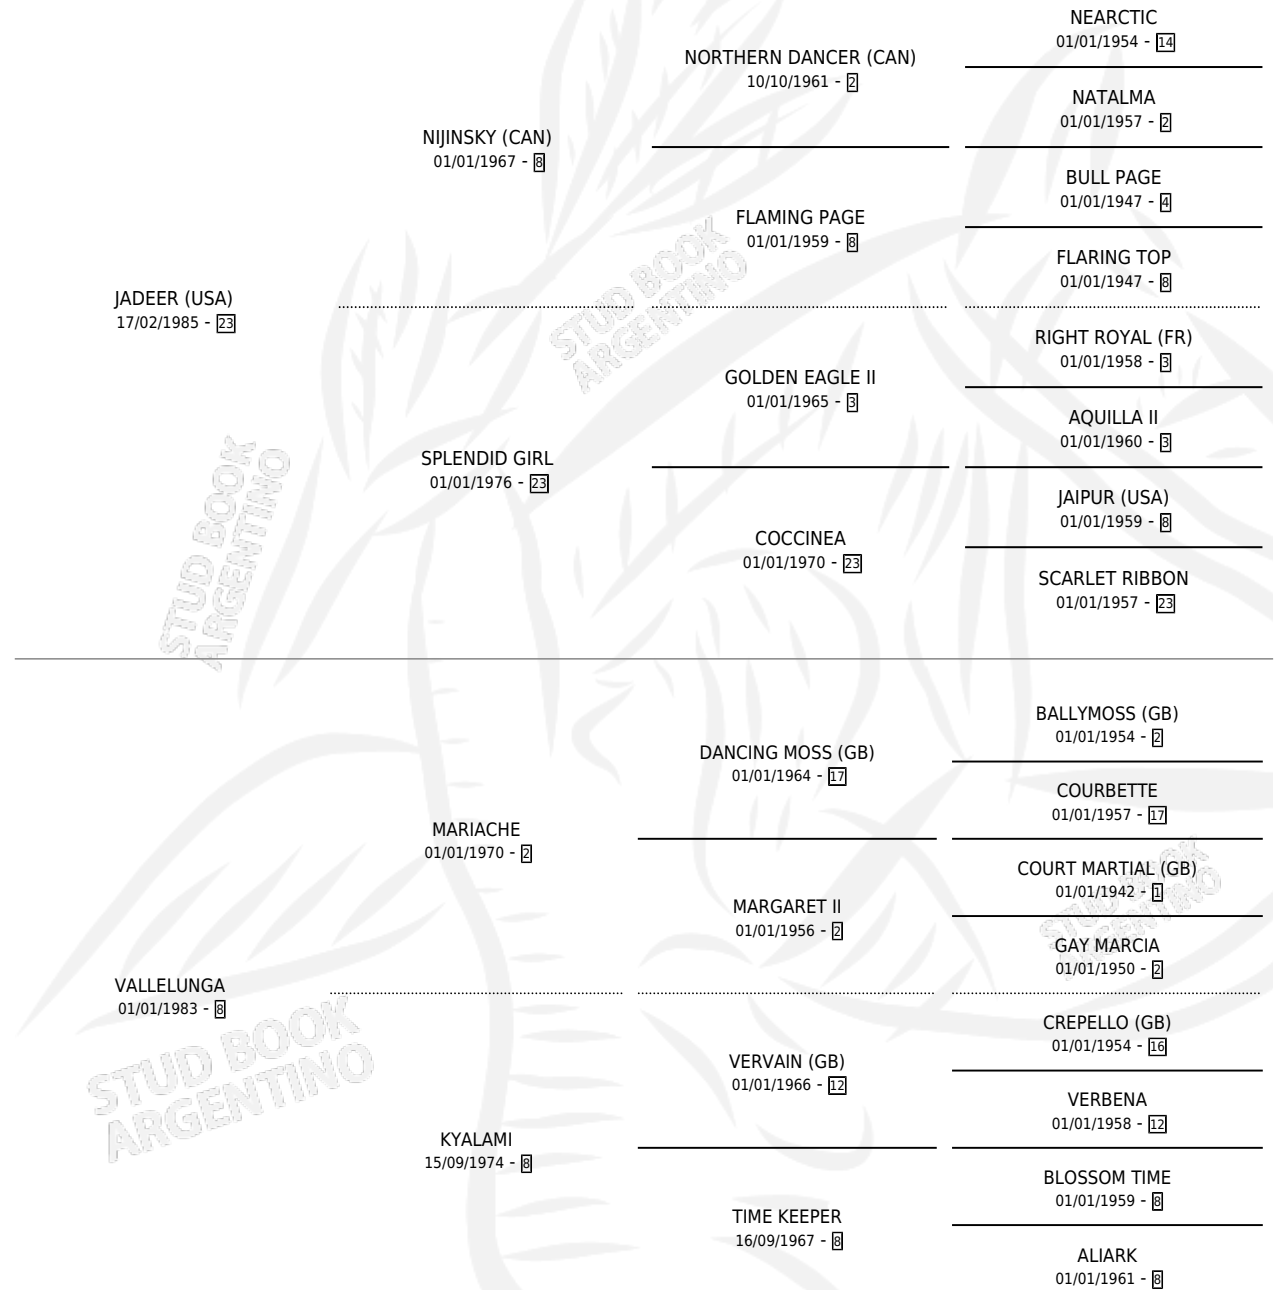

JALUNGA

por **JADEER (USA)** y **VALLELUNGA** por **MARIACHE**

Argentina · Hembra · Alazan · SP · 12/08/1990
Familia 8-g · Volumen 34

ESTADO

TIPIFICACIÓN SANGUÍNEA	✓
TIPIFICACIÓN POR ADN	✓
PASAPORTE	X
IDENTIFICACIÓN POR MICROCHIP	X
REPRODUCTOR	✓

Lugar de nacimiento: Ancalu
Criador: Sin dato

~

HIJOS

	MACHOS	HEMBRAS
3 NACIERON	3	0
3 CORRIERON	3	0
2 GANARON	2	0
0 GANADORES CL	0 GANADORES GR	0 GANADORES G1

PEDIGREE

~

CAMPAÑA

Solo carreras oficiales de Argentina

Ganadora de 6 carreras en San Isidro y Palermo debutando - \$71,559, a los 2,3,4 y 5 años, incluso Condesa **[G3]**, British Empire Hcap. y Advocate (H), 2da Etoile **[L]**, 3ra Prod. Nacional **[G3]**, 4ta Prod. Nacional **[G3]**, Dia de la Raza-hcap-, Picacero Handicap y España **[L]**.