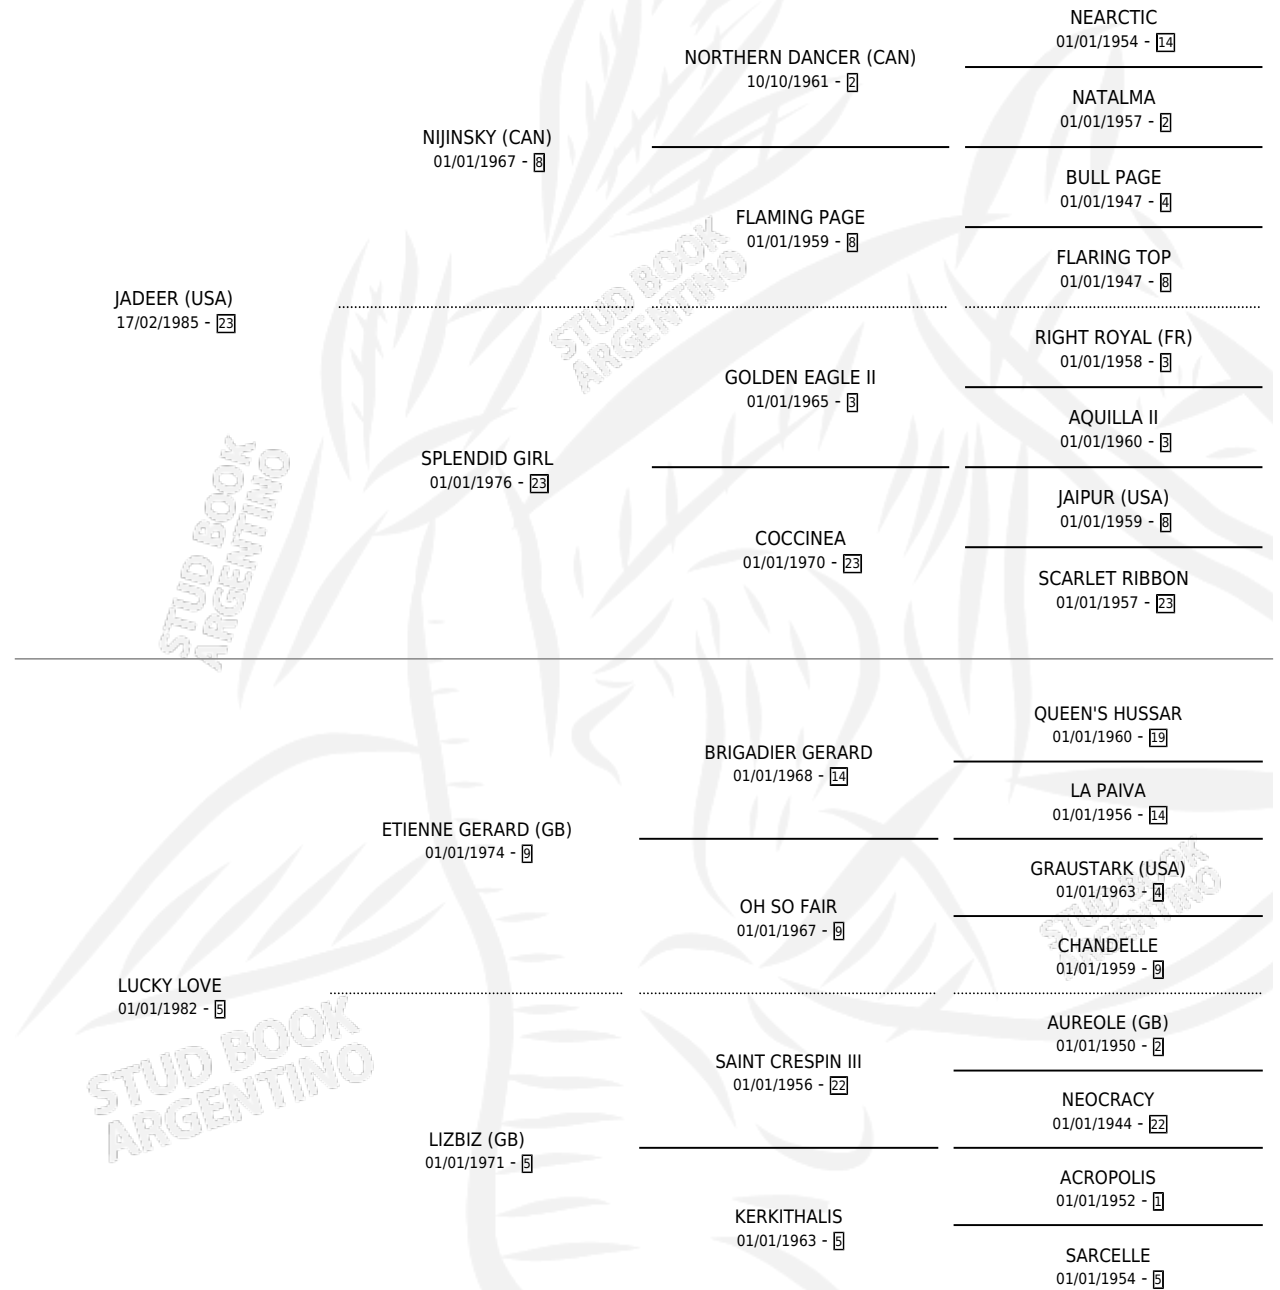

JUW ADAMI

por JADEER (USA) y LUCKY LOVE por ETIENNE GERARD (GB)

Argentina · Macho · Alazan · SP · 22/09/1990
Familia 5-h · Volumen 34

ESTADO

TIPIFICACIÓN SANGUÍNEA	X
TIPIFICACIÓN POR ADN	X
PASAPORTE	X
IDENTIFICACIÓN POR MICROCHIP	X
REPRODUCTOR	X

Lugar de nacimiento: Ancalu
Criador: Sin dato

PEDIGREE