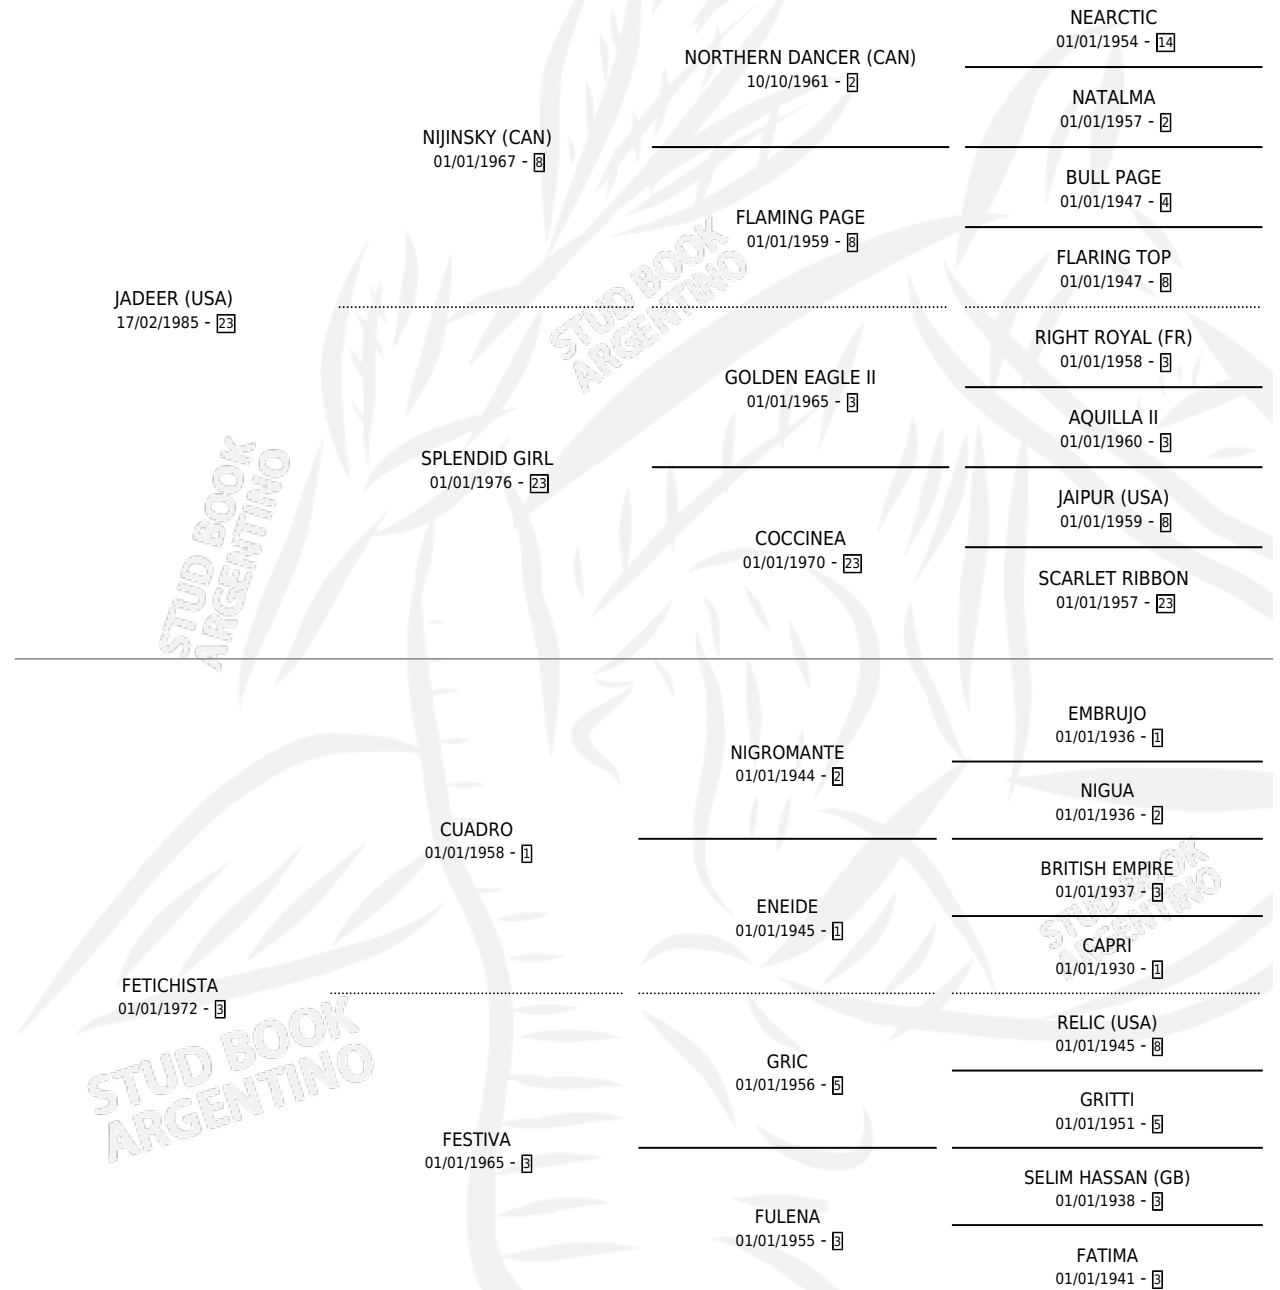

JATICH

por **JADEER (USA)** y **FETICHISTA** por **CUADRO**

Argentina · Macho · Alazan · SP · 16/10/1990
Familia 3-n · Volumen 34

ESTADO

TIPIFICACIÓN SANGUÍNEA	X
TIPIFICACIÓN POR ADN	X
PASAPORTE	X
IDENTIFICACIÓN POR MICROCHIP	X
REPRODUCTOR	X

Lugar de nacimiento: Ancalu

Criador: Sin dato

PEDIGREE

CAMPAÑA

Solo carreras oficiales de Argentina

POR EDAD

EDAD	CC	1°	2°	3°	4°	5°	NP	CLC	CLG	CLCG1	CLGG1	IMPORTE	GANANCIA / CC
3 AÑOS	1	0	0	0	0	0	1	0	0	0	0	\$0	\$0
4 AÑOS	12	1	3	1	2	0	5	0	0	0	0	\$12,062	\$1,005
5 AÑOS	3	0	0	0	0	0	3	0	0	0	0	\$0	\$0
TOTALES	16	1	3	1	2	0	9	0	0	0	0	\$12,062	\$754
%		6.3%	18.8%	6.3%	12.5%	0.0%	56.3%	0.0%	0.0%	0.0%	0.0%		

Ganador en San Isidro - \$12,062, a los 4 años.

POR DISTANCIA

HIPODROMO	CC	1°	2°	3°	4°	5°	NP	CLC	CLG	CLCG1	CLGG1	IMPORTE
LA PLATA	1	0	0	0	0	0	1	0	0	0	0	\$0
1400 MTS	1	0	0	0	0	0	1	0	0	0	0	\$0
SAN ISIDRO	13	1	3	1	1	0	7	0	0	0	0	\$11,687
1200 MTS	6	1	1	0	1	0	3	0	0	0	0	\$7,562
1400 MTS	3	0	1	0	0	0	2	0	0	0	0	\$1,650
1100 MTS	3	0	1	1	0	0	1	0	0	0	0	\$2,475
1600 MTS	1	0	0	0	0	0	1	0	0	0	0	\$0
PALERMO	2	0	0	0	1	0	1	0	0	0	0	\$375
1300 MTS	2	0	0	0	1	0	1	0	0	0	0	\$375