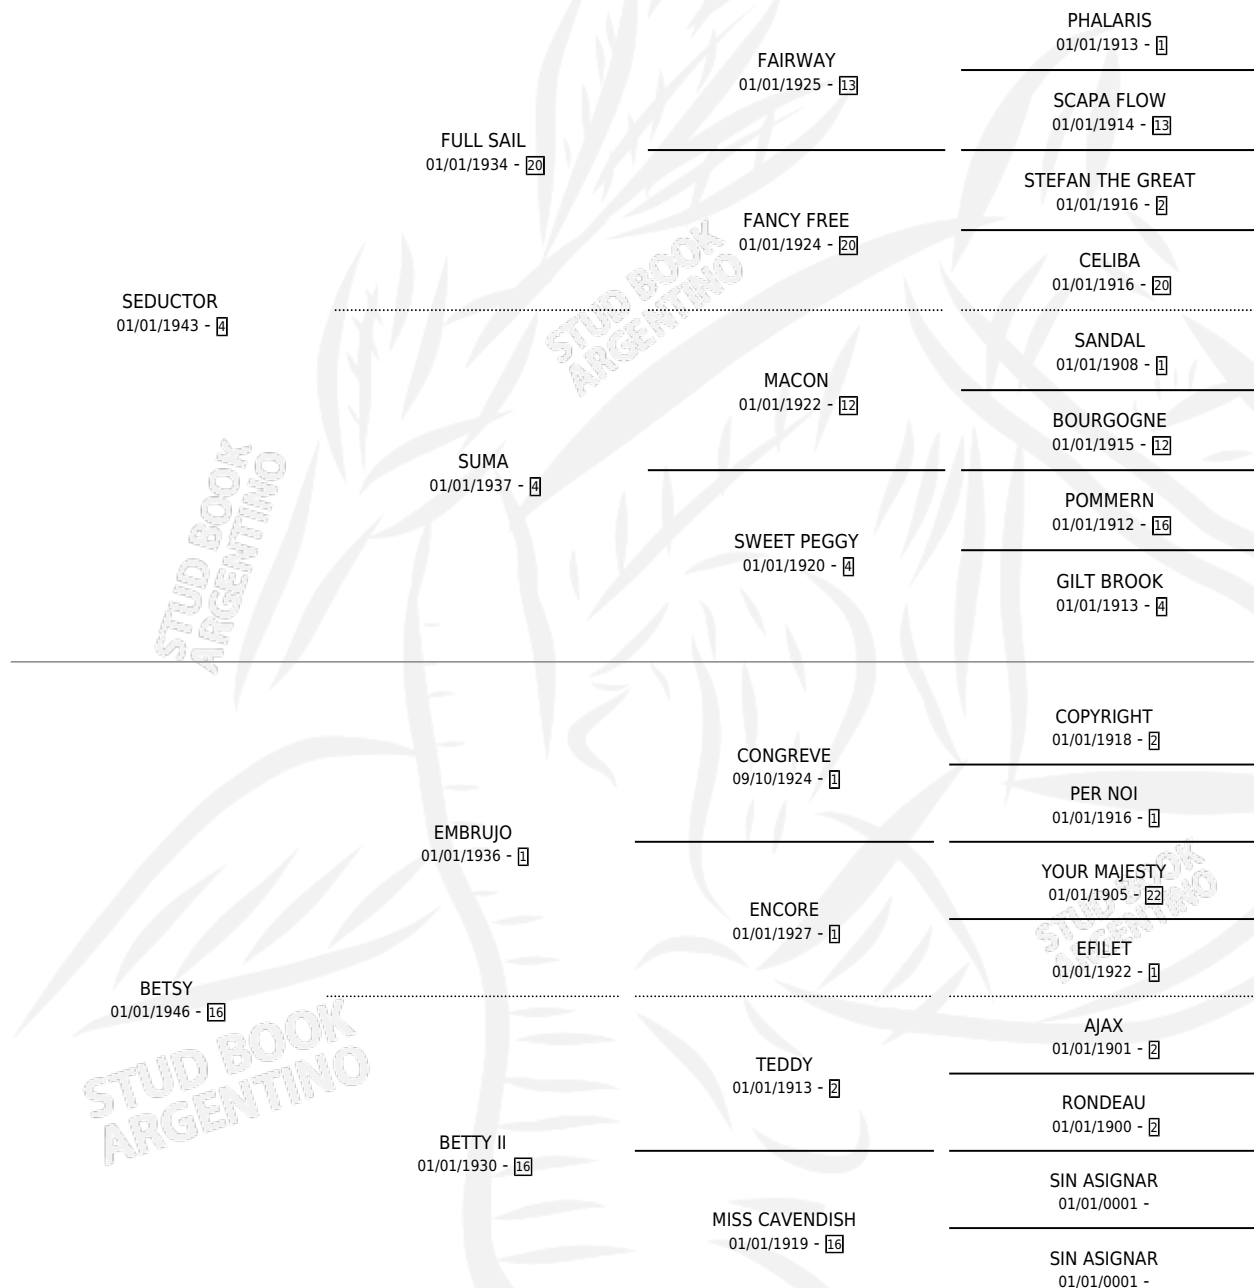

BRIGADOON

por **SEDUCTOR** y **BETSY** por **EMBRUJO**

Argentina · Macho · Zaino Negro · SP · 01/01/1954
Familia 16-h · Volumen 22

ESTADO

TIPIFICACIÓN SANGUÍNEA	X
TIPIFICACIÓN POR ADN	X
PASAPORTE	X
IDENTIFICACIÓN POR MICROCHIP	X
REPRODUCTOR	X

Lugar de nacimiento: Campo particular

Criador: Sin dato

~

HIJOS

	MACHOS	HEMBRAS
4 NACIERON	0	4

SIN ACTUACIONES

PEDIGREE