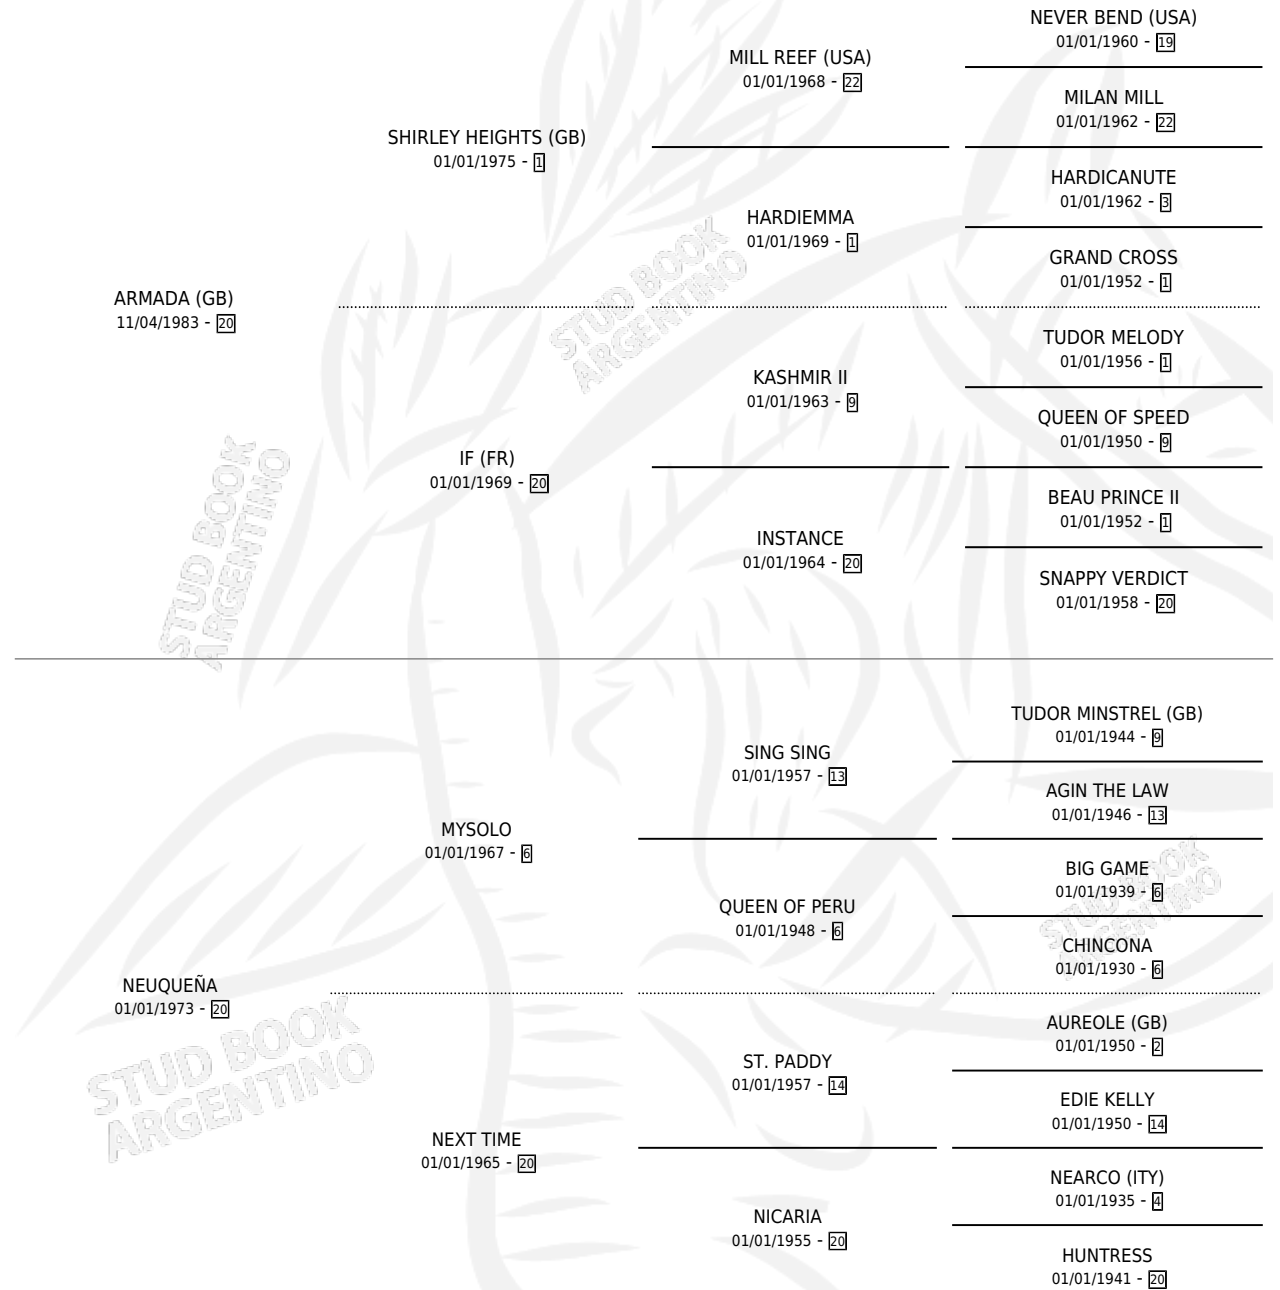

# COVUNCO

por ARMADA (GB) y NEUQUEÑA por MYSOLO

Argentina · Macho · Zaino Colorado · SP · 06/11/1990  
Familia 20-a · Volumen 34

## ESTADO

TIPIFICACIÓN SANGUÍNEA	✓
TIPIFICACIÓN POR ADN	X
PASAPORTE	X
IDENTIFICACIÓN POR MICROCHIP	X
REPRODUCTOR	X

**Lugar de nacimiento:** Vadarkblar

**Criador:** Vadarkblar

## PEDIGREE

**EXPORTACIÓN / IMPORTACIÓN**

<b>FECHA</b>	<b>MOVIMIENTO</b>	<b>PAÍS</b>
01/08/1994	EXPORTADO	PANAMA

~

**CAMPAÑA**

Solo carreras oficiales de Argentina