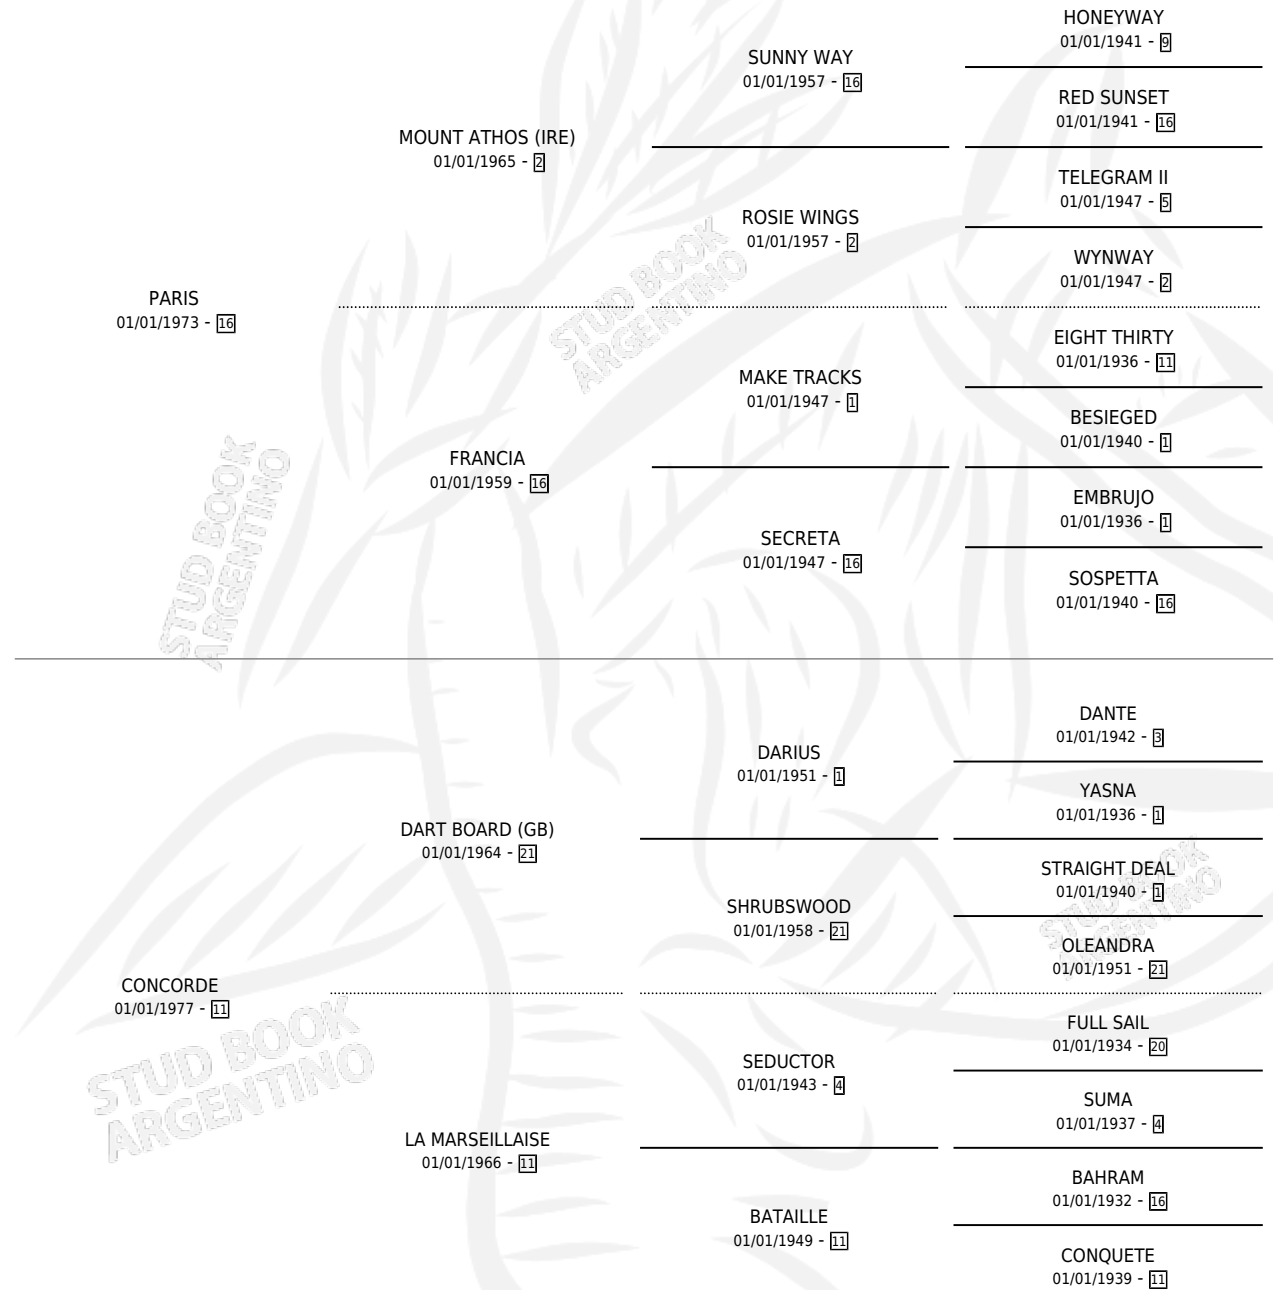

TUPOLEV

por PARIS y CONCORDE por DART BOARD (GB)

Argentina · Macho · Alazan · SP · 26/10/1990
Familia 11-a · Volumen 34

ESTADO

TIPIFICACIÓN SANGUÍNEA	X
TIPIFICACIÓN POR ADN	X
PASAPORTE	X
IDENTIFICACIÓN POR MICROCHIP	X
REPRODUCTOR	X

Lugar de nacimiento: Vadarkblar

Criador: Vadarkblar

PEDIGREE

TUPOLEV

Datos oficiales del Stud Book Argentino

Documento generado el 05/05/2026

studbook.org.ar