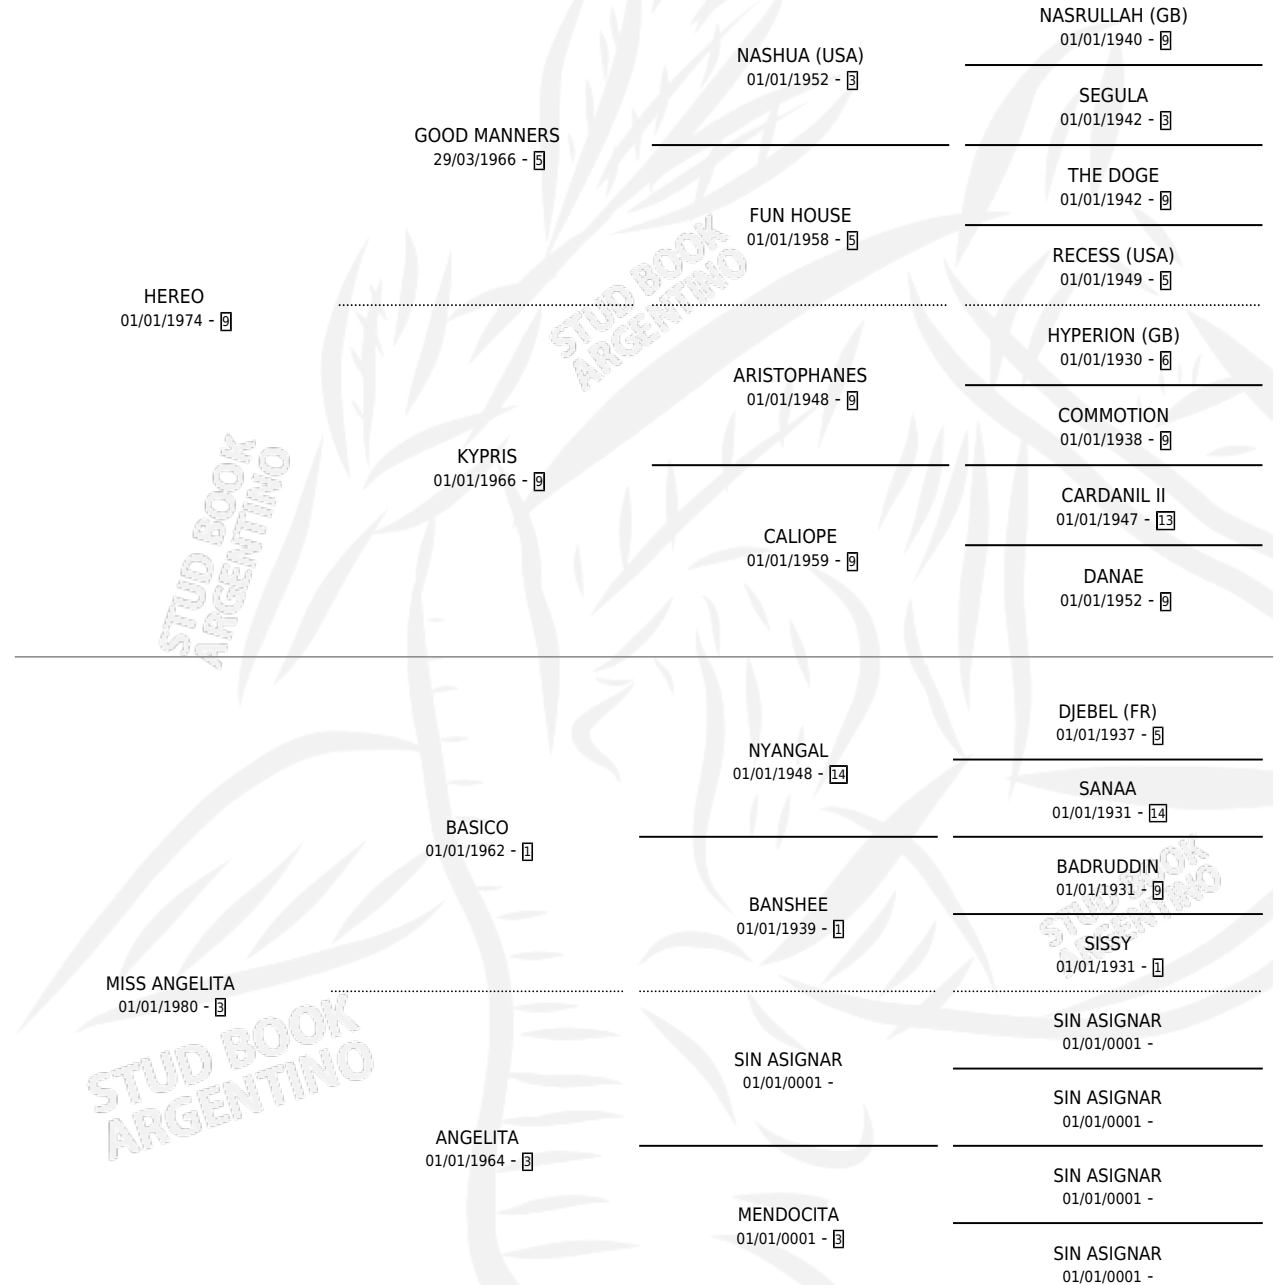

FARHAN FRIAS

por **HEREO** y **MISS ANGELITA** por **BASICO**

Argentina · Macho · Alazan o Tordillo · SP · 25/07/1990
Familia 3 · Volumen 34

ESTADO

TIPIFICACIÓN SANGUÍNEA	X
TIPIFICACIÓN POR ADN	X
PASAPORTE	X
IDENTIFICACIÓN POR MICROCHIP	X
REPRODUCTOR	X

Lugar de nacimiento: Don Esteban

Criador: Sin dato

PEDIGREE

FARHAN FRIAS

Datos oficiales del Stud Book Argentino

Documento generado el 15/05/2026

studbook.org.ar