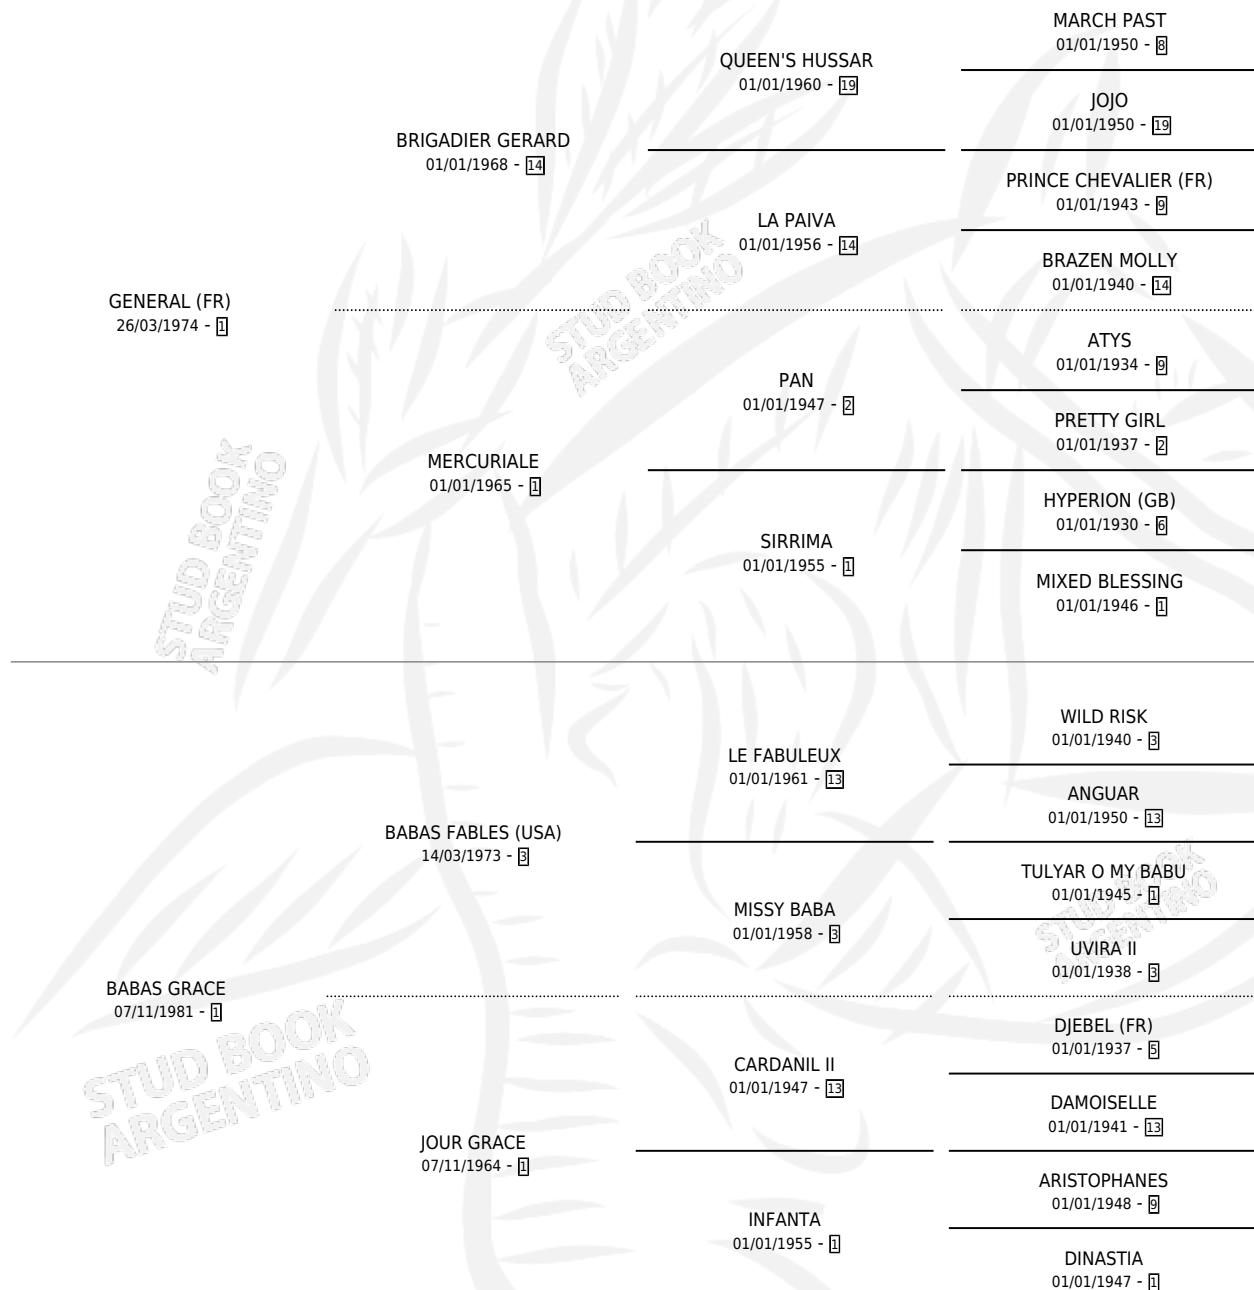

GRACEFULLY WON

por **GENERAL (FR)** y **BABAS GRACE** por **BABAS FABLES (USA)**

Argentina · Hembra · Zaino · SP · 25/10/1990
Familia 1-e · Volumen 34

ESTADO

TIPIFICACIÓN SANGUÍNEA	✓
TIPIFICACIÓN POR ADN	X
PASAPORTE	X
IDENTIFICACIÓN POR MICROCHIP	X
REPRODUCTOR	✓

Lugar de nacimiento: San Francisco De Pilar
Criador: San Francisco De Pilar

~

HIJOS

	MACHOS	HEMBRAS
1 NACIERON	1	0
1 CORRIERON	1	0
1 GANARON	1	0
0 GANADORES CL	0 GANADORES GR	0 GANADORES G1

PEDIGREE

CAMPAÑA

Solo carreras oficiales de Argentina

POR EDAD

EDAD	CC	1°	2°	3°	4°	5°	NP	CLC	CLG	CLCG1	CLGG1	IMPORTE	GANANCIA / CC
5 AÑOS	11	2	6	1	0	0	2	0	0	0	0	\$14,857	\$1,351
6 AÑOS	2	1	0	0	0	0	1	0	0	0	0	\$4,700	\$2,350
TOTALES	13	3	6	1	0	0	3	0	0	0	0	\$19,557	\$1,504
%		23.1%	46.2%	7.7%	0.0%	0.0%	23.1%	0.0%	0.0%	0.0%	0.0%		