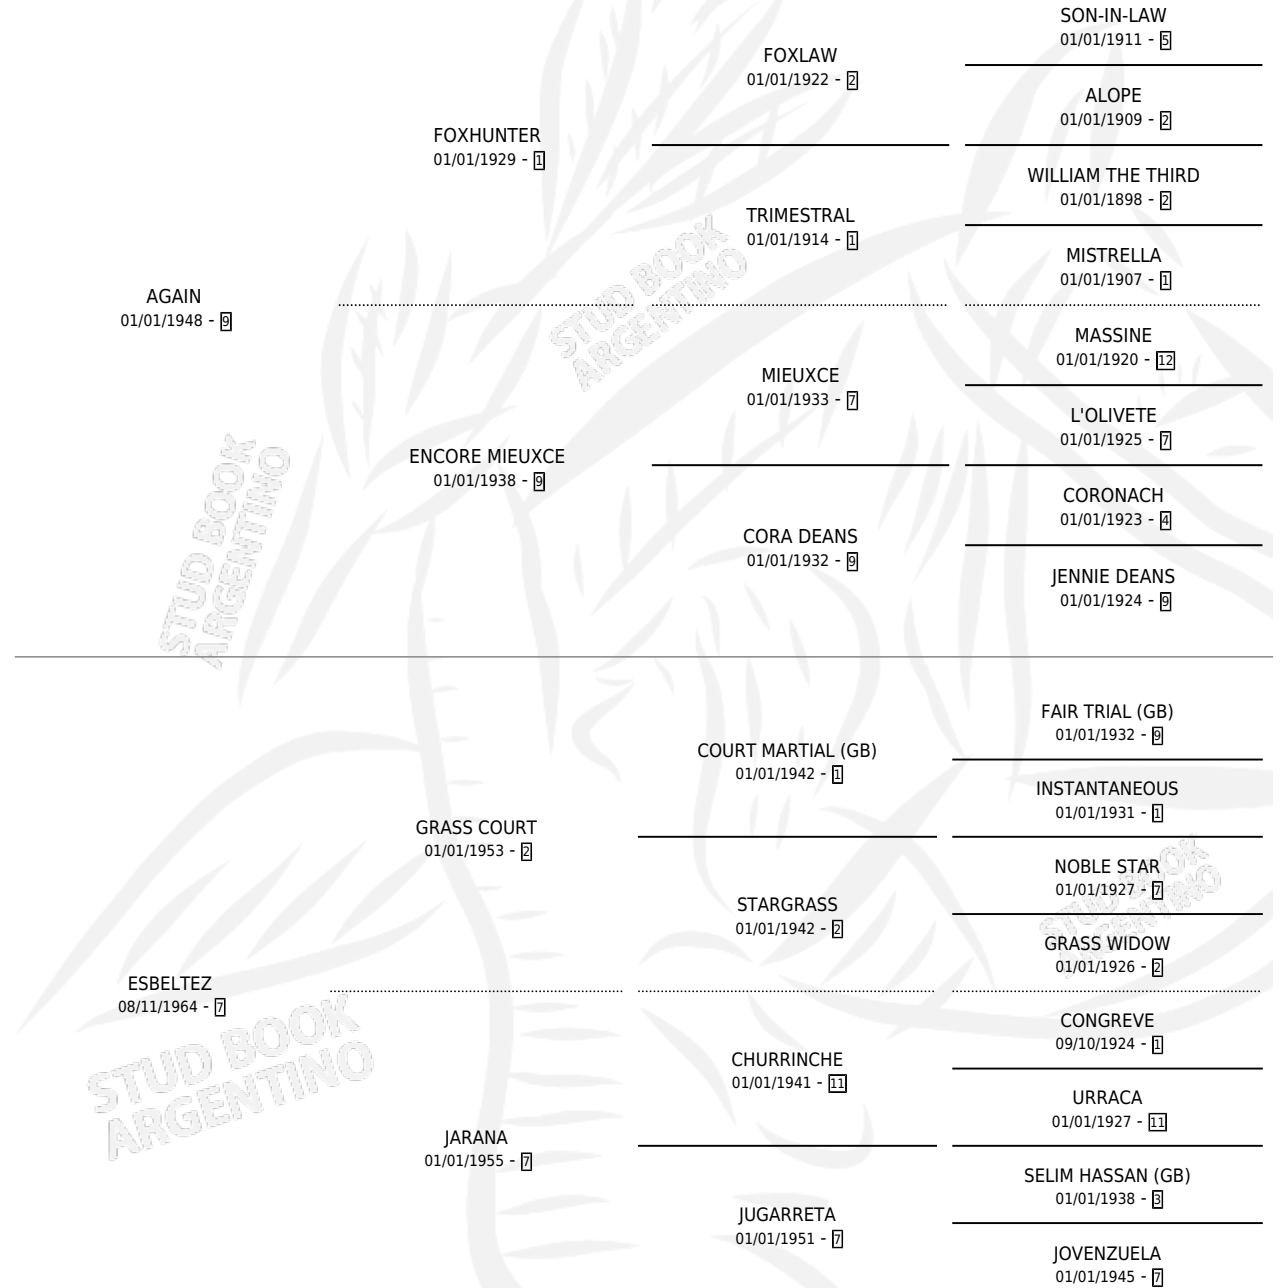

CRAZY HORSE

por **AGAIN** y **ESBELTEZ** por **GRASS COURT**

Argentina · Macho · Zaino Colorado · SP · 10/08/1971
Familia 7 · Volumen 27

ESTADO

TIPIFICACIÓN SANGUÍNEA	X
TIPIFICACIÓN POR ADN	X
PASAPORTE	X
IDENTIFICACIÓN POR MICROCHIP	X
REPRODUCTOR	X

Lugar de nacimiento: Campo particular

Criador: Sin dato

PEDIGREE

CRAZY HORSE

Datos oficiales del Stud Book Argentino

Documento generado el 05/05/2026

studbook.org.ar