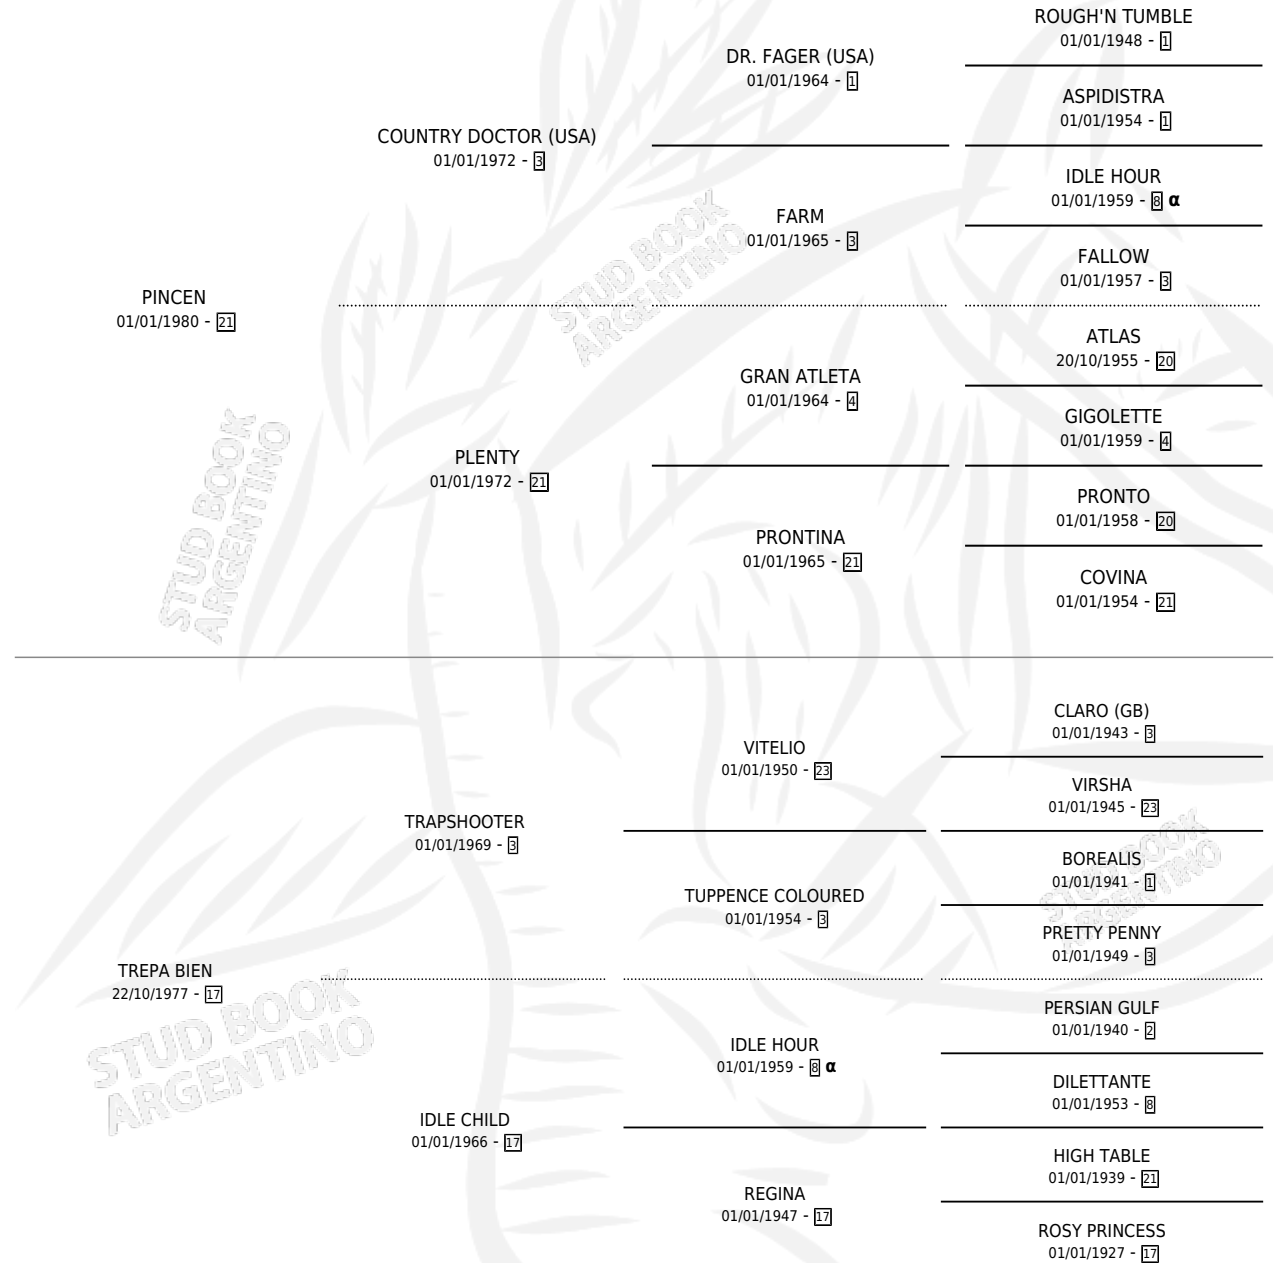

DISPARADORA

por PINCEN y TREPA BIEN por TRAPSHOOTER

Argentina · Hembra · Alazan · SP · 27/10/1990
Familia 17-c · Volumen 34

ESTADO

TIPIFICACIÓN SANGUÍNEA	X
TIPIFICACIÓN POR ADN	X
PASAPORTE	X
IDENTIFICACIÓN POR MICROCHIP	X
REPRODUCTOR	X

Lugar de nacimiento: Pampa Barbara

Criador: Pisani Julio Alberto

PEDIGREE

INBREEDING : α

DISPARADORA

Datos oficiales del Stud Book Argentino

Documento generado el 27/04/2026

studbook.org.ar