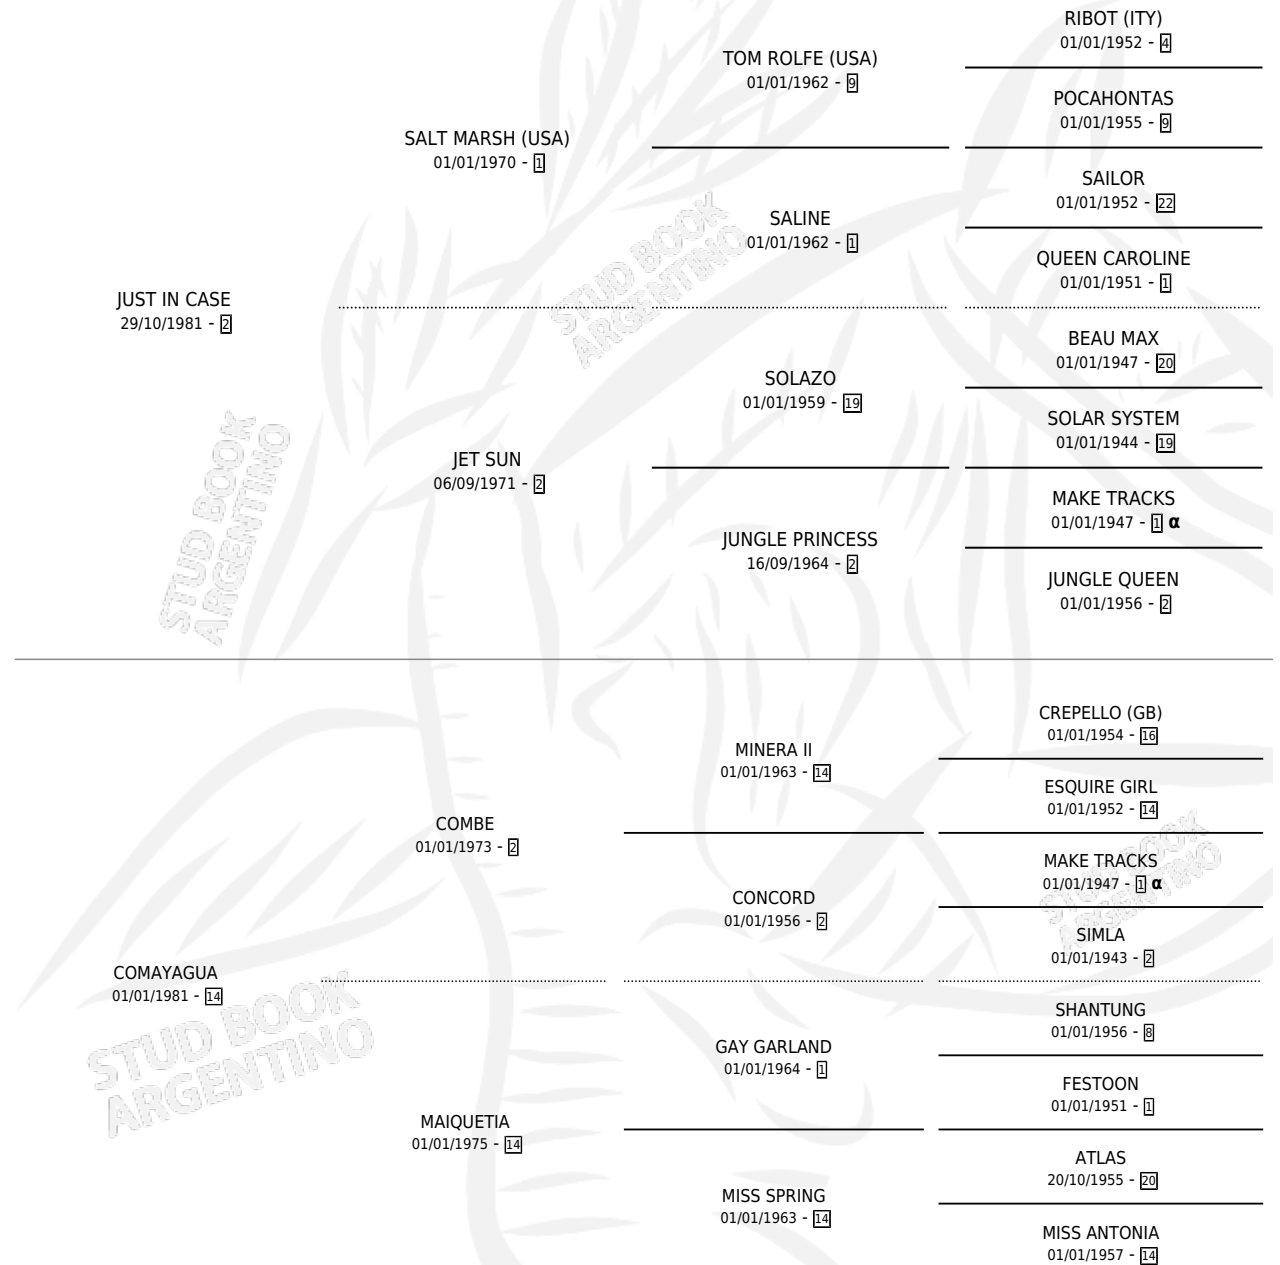

COMANDANTA IN

por JUST IN CASE y COMAYAGUA por COMBE

Argentina · Hembra · Alazan · SP · 20/10/1990
Familia 14-f · Volumen 34

ESTADO

TIPIFICACIÓN SANGUÍNEA	✓
TIPIFICACIÓN POR ADN	✓
PASAPORTE	X
IDENTIFICACIÓN POR MICROCHIP	X
REPRODUCTOR	✓

Lugar de nacimiento: Firmamento

Criador: Firmamento

~

HIJOS

	MACHOS	HEMBRAS
10 NACIERON	5	5
2 CORRIERON	1	1

SIN ACTUACIONES

PEDIGREE

INBREEDING : α

CAMPAÑA

Solo carreras oficiales de Argentina

POR EDAD

EDAD	CC	1°	2°	3°	4°	5°	NP	CLC	CLG	CLCG1	CLGG1	IMPORTE	GANANCIA / CC
4 AÑOS	4	0	1	2	1	0	0	0	0	0	0	\$3,038	\$759
5 AÑOS	4	1	0	0	1	0	2	0	0	0	0	\$4,336	\$1,084
TOTALES	8	1	1	2	2	0	2	0	0	0	0	\$7,374	\$922
%		12.5%	12.5%	25.0%	25.0%	0.0%	25.0%	0.0%	0.0%	0.0%	0.0%		

Ganadora en Palermo - \$7,374, a los 5 años.

POR DISTANCIA

HIPODROMO	CC	1°	2°	3°	4°	5°	NP	CLC	CLG	CLCG1	CLGG1	IMPORTE
LA PLATA	2	0	0	0	1	0	1	0	0	0	0	\$336
1100 MTS	1	0	0	0	0	0	1	0	0	0	0	\$0
1000 MTS	1	0	0	0	1	0	0	0	0	0	0	\$336
PALERMO	6	1	1	2	1	0	1	0	0	0	0	\$7,038
1000 MTS	5	1	1	2	0	0	1	0	0	0	0	\$6,663
1200 MTS	1	0	0	0	1	0	0	0	0	0	0	\$375