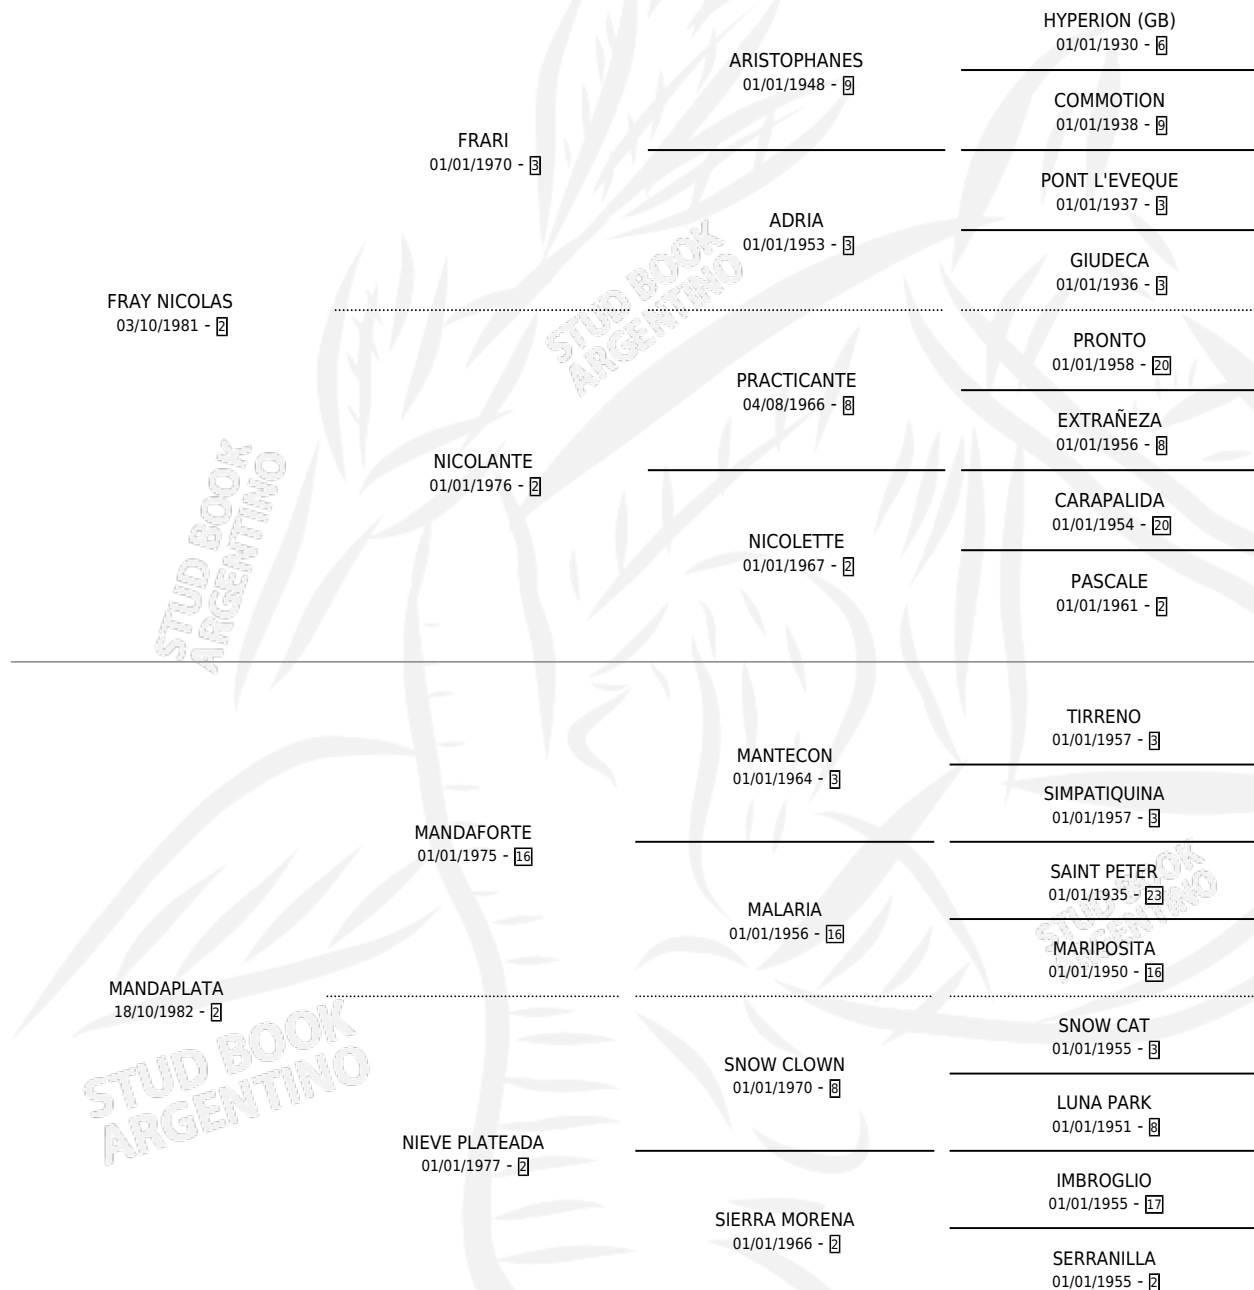

MI PLATA

por FRAY NICOLAS y MANDAPLATA por MANDAFORTE

Argentina · Hembra · Zaino · SP · 01/10/1990
Familia 2-f · Volumen 34

ESTADO

TIPIFICACIÓN SANGUÍNEA	✓
TIPIFICACIÓN POR ADN	X
PASAPORTE	X
IDENTIFICACIÓN POR MICROCHIP	X
REPRODUCTOR	✓

Lugar de nacimiento: Sin Riesgo

Criador: Merlo Abel Agustin

~

HIJOS

	MACHOS	HEMBRAS
3 NACIERON	1	2
SIN ACTUACIONES		

PEDIGREE

S

mientos 3 / Efectividad 33.33%

PADRILLO	PRODUCTO	CRIADOR	1ER SERVICIO	ÚLTIMO SERVICIO
LIBERAL CHAMP LECH	Ø		17/11/2007	19/11/2007
MI PLATA	Ø		17/11/2006	17/11/2006
Datos oficiales del Stud Book Argentino NEOPAN Documento generado el 04/05/2026	Ø		17/11/2005	20/11/2005
NATURAL LIFE studbook.org.ar	Ø		01/10/2004	05/10/2004
MUSIC HALO	FRAY MUSIC (M A, 15/12/2003)	BENINCASA RAUL FRANCISCO	25/12/2002	27/12/2002
KALILAND	MONEY KALILA (H Z, 06/09/2002)	BENINCASA RAUL FRANCISCO	15/09/2001	18/09/2001
KALILAND	Ø		06/12/2000	08/12/2000
KALILAND	LEAL KALILA (H Z, 17/10/2000)	BENINCASA RAUL FRANCISCO	15/11/1999	17/11/1999
CAVALLARO	Ø		02/11/1998	04/11/1998