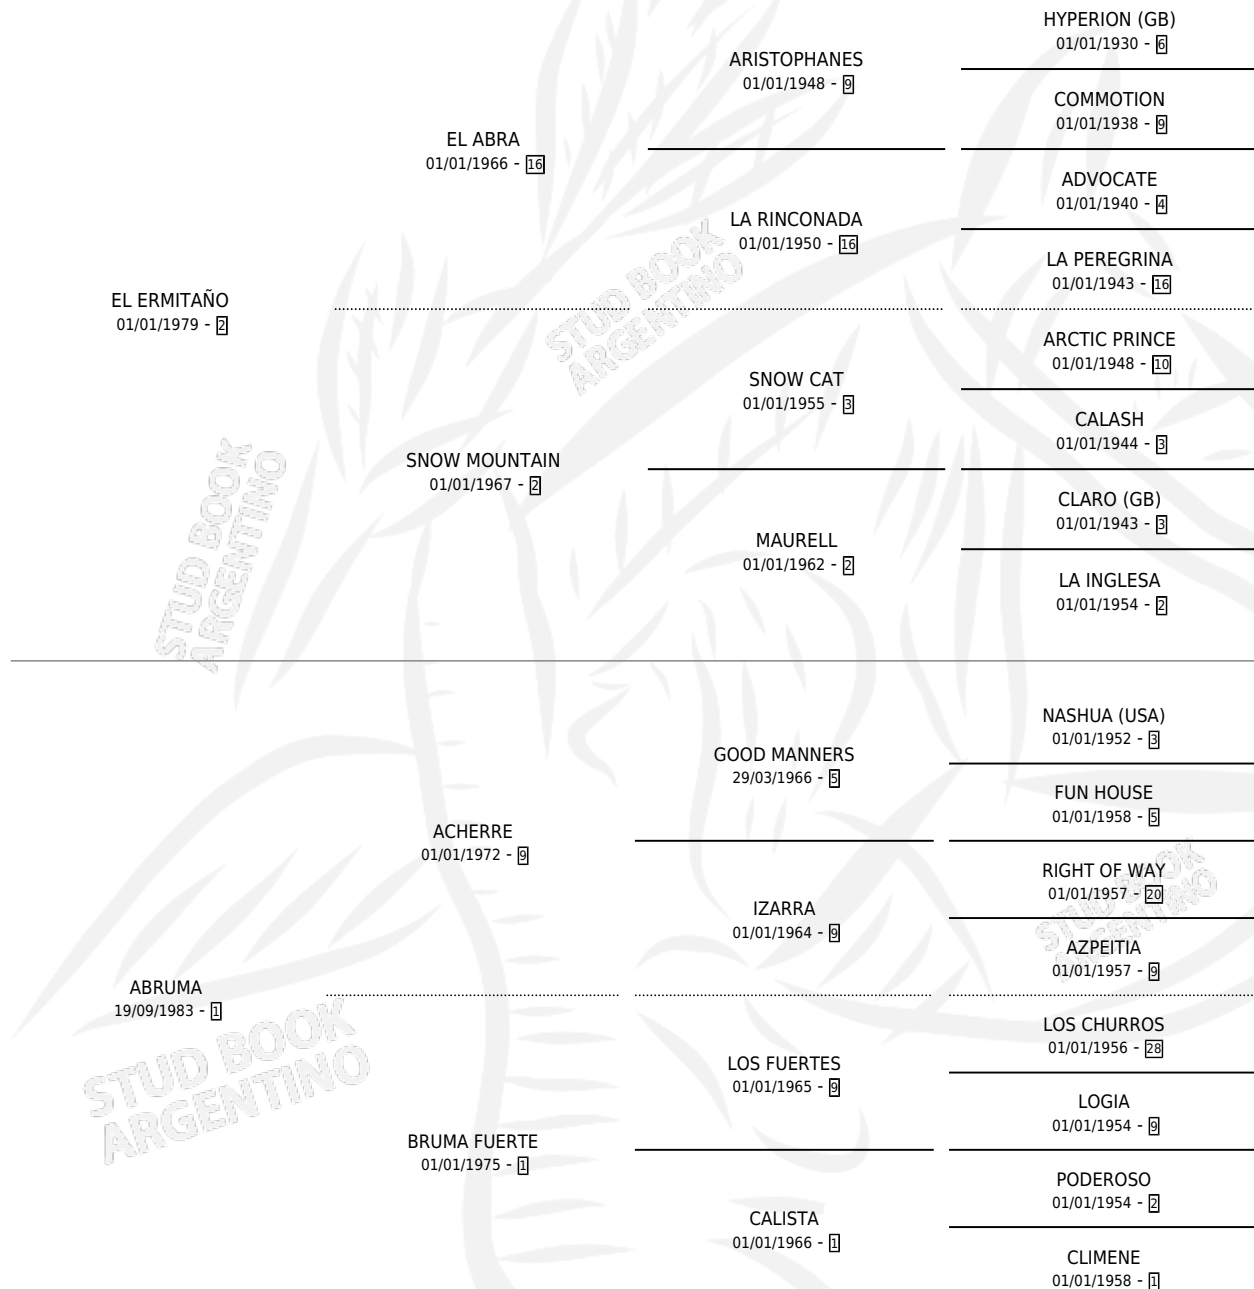

MISS NATALY

por **EL ERMITAÑO** y **ABRUMA** por **ACHERRE**

Argentina · Hembra · Zaino · SP · 18/11/1990
Familia 1-j · Volumen 34

ESTADO

TIPIFICACIÓN SANGUÍNEA	X
TIPIFICACIÓN POR ADN	X
PASAPORTE	X
IDENTIFICACIÓN POR MICROCHIP	X
REPRODUCTOR	X

Lugar de nacimiento: Rita Maria

Criador: Sin dato

PEDIGREE

MISS NATALY

Datos oficiales del Stud Book Argentino

Documento generado el 12/05/2026

studbook.org.ar