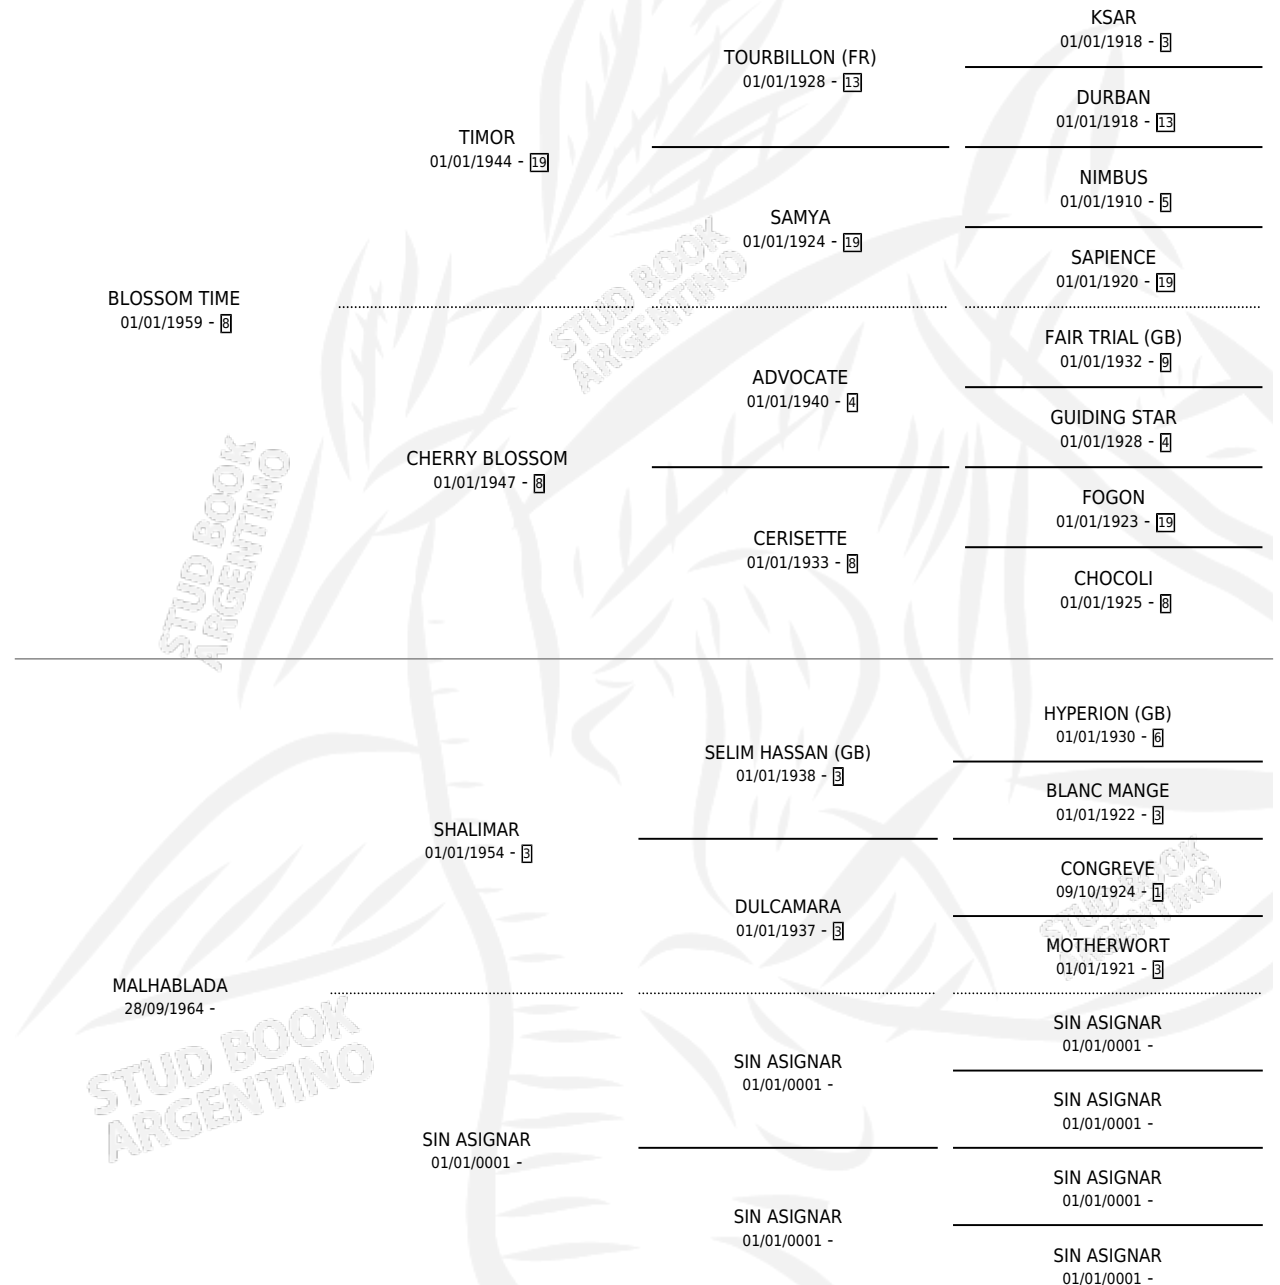

APLAUDIDO

por BLOSSOM TIME y MALHABLADA por SHALIMAR

Argentina · Macho · Alazan · SP · 10/08/1971
Familia · Volumen 27

ESTADO

TIPIFICACIÓN SANGUÍNEA	X
TIPIFICACIÓN POR ADN	X
PASAPORTE	X
IDENTIFICACIÓN POR MICROCHIP	X
REPRODUCTOR	X

Lugar de nacimiento: Campo particular

Criador: Sin dato

PEDIGREE

APLAUDIDO

Datos oficiales del Stud Book Argentino

Documento generado el 15/05/2026

studbook.org.ar