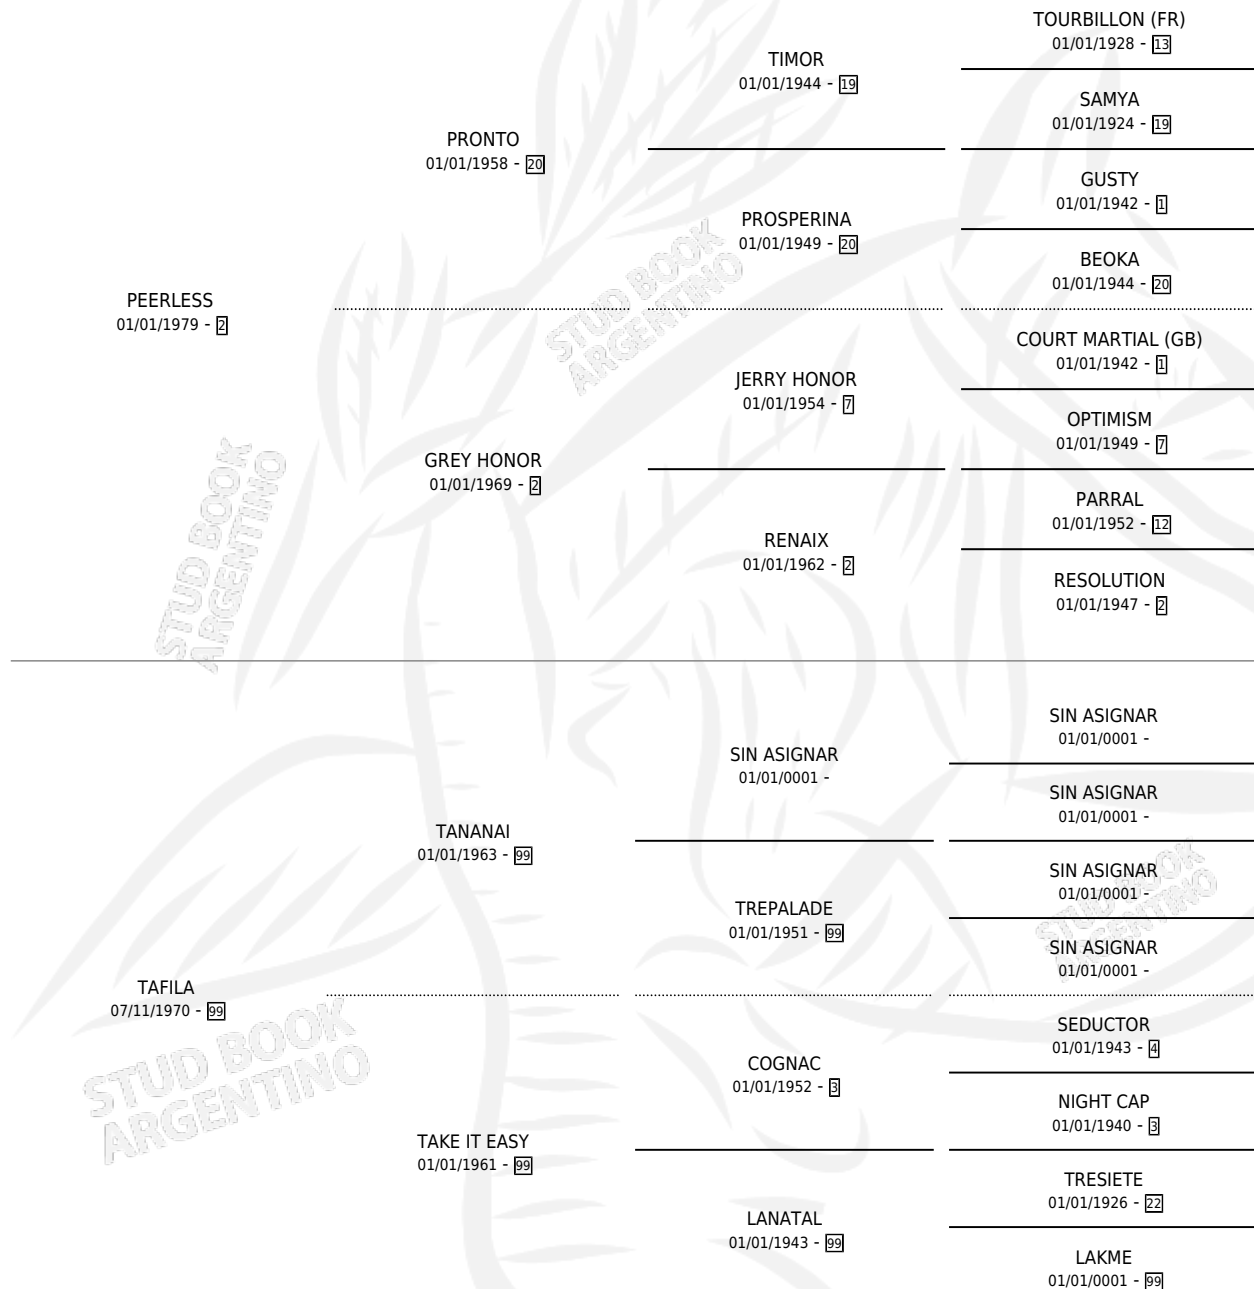

PERLA DULCE

por PEERLESS y TAFILA por TANANAI

Argentina · Hembra · Zaino · SP · 07/10/1990
Familia 99 · Volumen 34

ESTADO

TIPIFICACIÓN SANGUÍNEA	✓
TIPIFICACIÓN POR ADN	X
PASAPORTE	X
IDENTIFICACIÓN POR MICROCHIP	X
REPRODUCTOR	✓

Lugar de nacimiento: Nihuil

Criador: Sin dato

~

HIJOS

	MACHOS	HEMBRAS
6 NACIERON	5	1
SIN ACTUACIONES		

PEDIGREE

S

mientos 6 / Efectividad 75.00%

PADRILLO	PRODUCTO	CRIADOR	1ER SERVICIO	ÚLTIMO SERVICIO
FRAUD TOSS	PERLITA TOSS (H Z, 22/10/2003)	SIN DATO	10/10/2002	18/11/2002
FRAUD TOSS	Ø		10/10/2000	12/10/2000
FRAUD TOSS	FRAUD DULCE (M Z, 01/10/2000)	SIN DATO	19/10/1999	22/10/1999
FRAUD TOSS	Ø		24/11/1998	25/11/1998
FRAUD TOSS	PERLADO (M Z, 03/11/1998)	SIN DATO	06/11/1997	06/11/1997
FRAUD TOSS	PEER TOSS (M Z, 10/10/1997)	SIN DATO	18/10/1996	19/10/1996
FRAUD TOSS	PERFUMADO (M A, 04/10/1996)	SIN DATO	10/10/1995	12/10/1995
FRAUD TOSS	MARQUITOS (M A, 30/09/1995)	SIN DATO	24/10/1994	25/10/1994