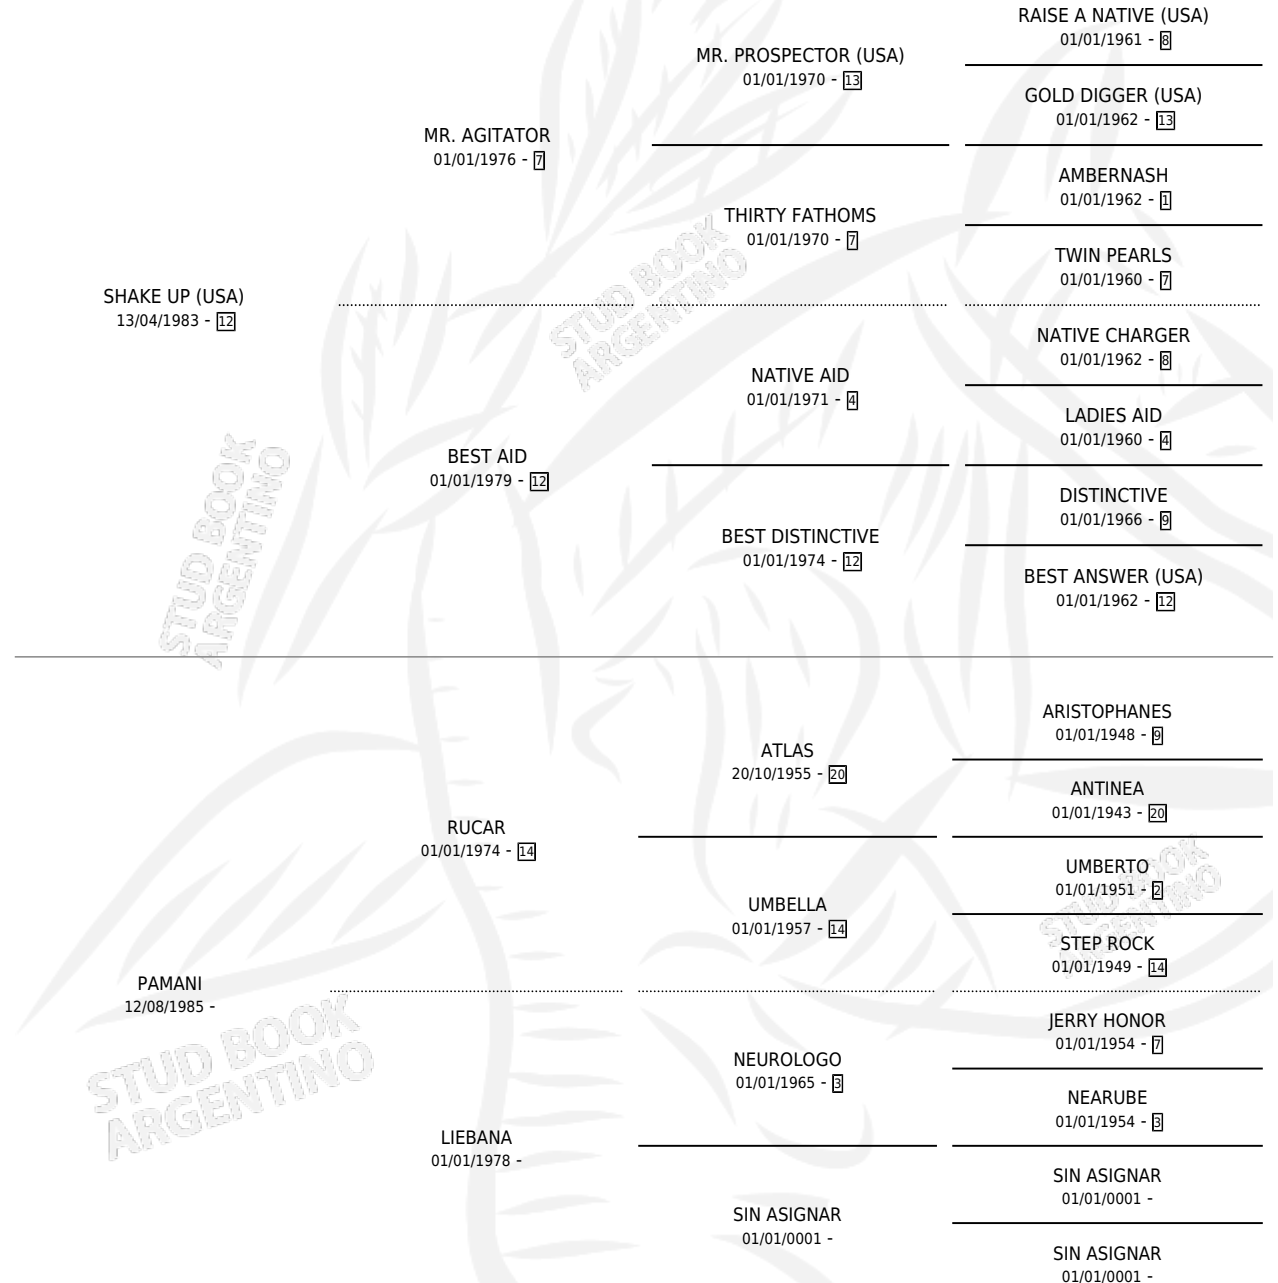

FE SHAKE

por SHAKE UP (USA) y PAMANI por RUCAR

Argentina · Macho · Zaino · SP · 21/11/1990
Familia · Volumen 34

ESTADO

TIPIFICACIÓN SANGUÍNEA	X
TIPIFICACIÓN POR ADN	X
PASAPORTE	X
IDENTIFICACIÓN POR MICROCHIP	X
REPRODUCTOR	X

Lugar de nacimiento: Azul Blanca

Criador: Sin dato

PEDIGREE

FE SHAKE

Datos oficiales del Stud Book Argentino

Documento generado el 02/05/2026

studbook.org.ar