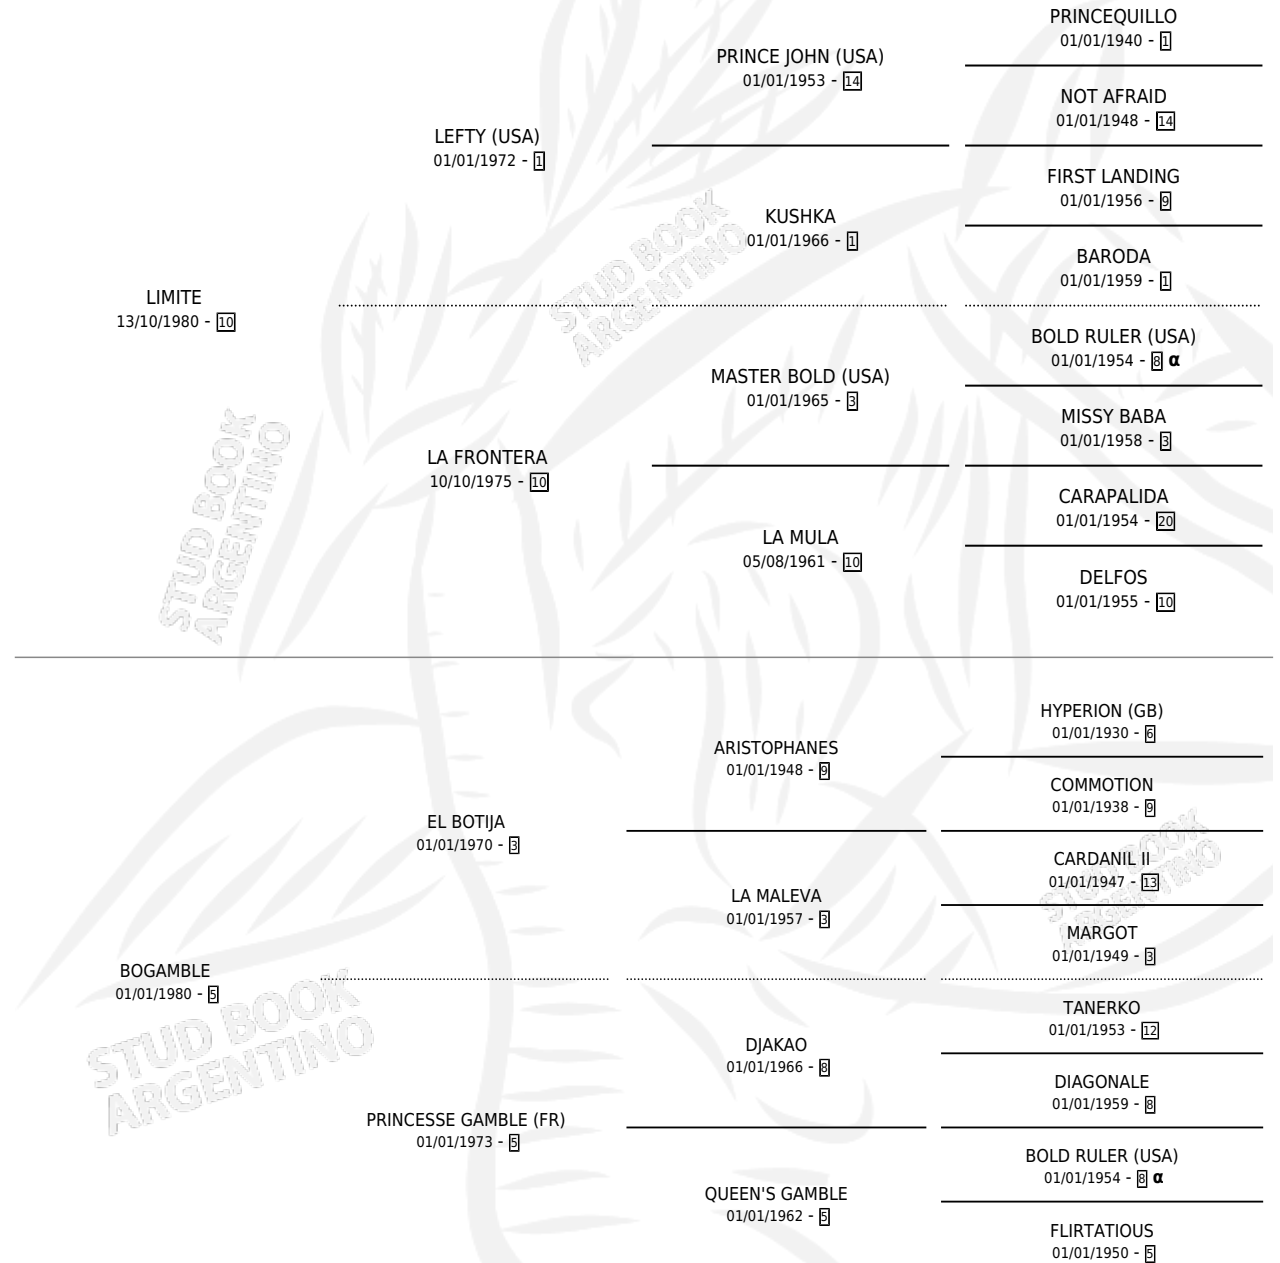

LIMIGAMBLE

por LIMITE y BOGAMBLE por EL BOTIJA

Argentina · Hembra · Zaino · SP · 01/11/1990
Familia 5-c · Volumen 34

ESTADO

TIPIFICACIÓN SANGUÍNEA	X
TIPIFICACIÓN POR ADN	X
PASAPORTE	X
IDENTIFICACIÓN POR MICROCHIP	X
REPRODUCTOR	X

Lugar de nacimiento: Azul Blanca
Criador: Sin dato

PEDIGREE

INBREEDING : α

LIMIGAMBLE

Datos oficiales del Stud Book Argentino

Documento generado el 07/05/2025

studbook.org.ar