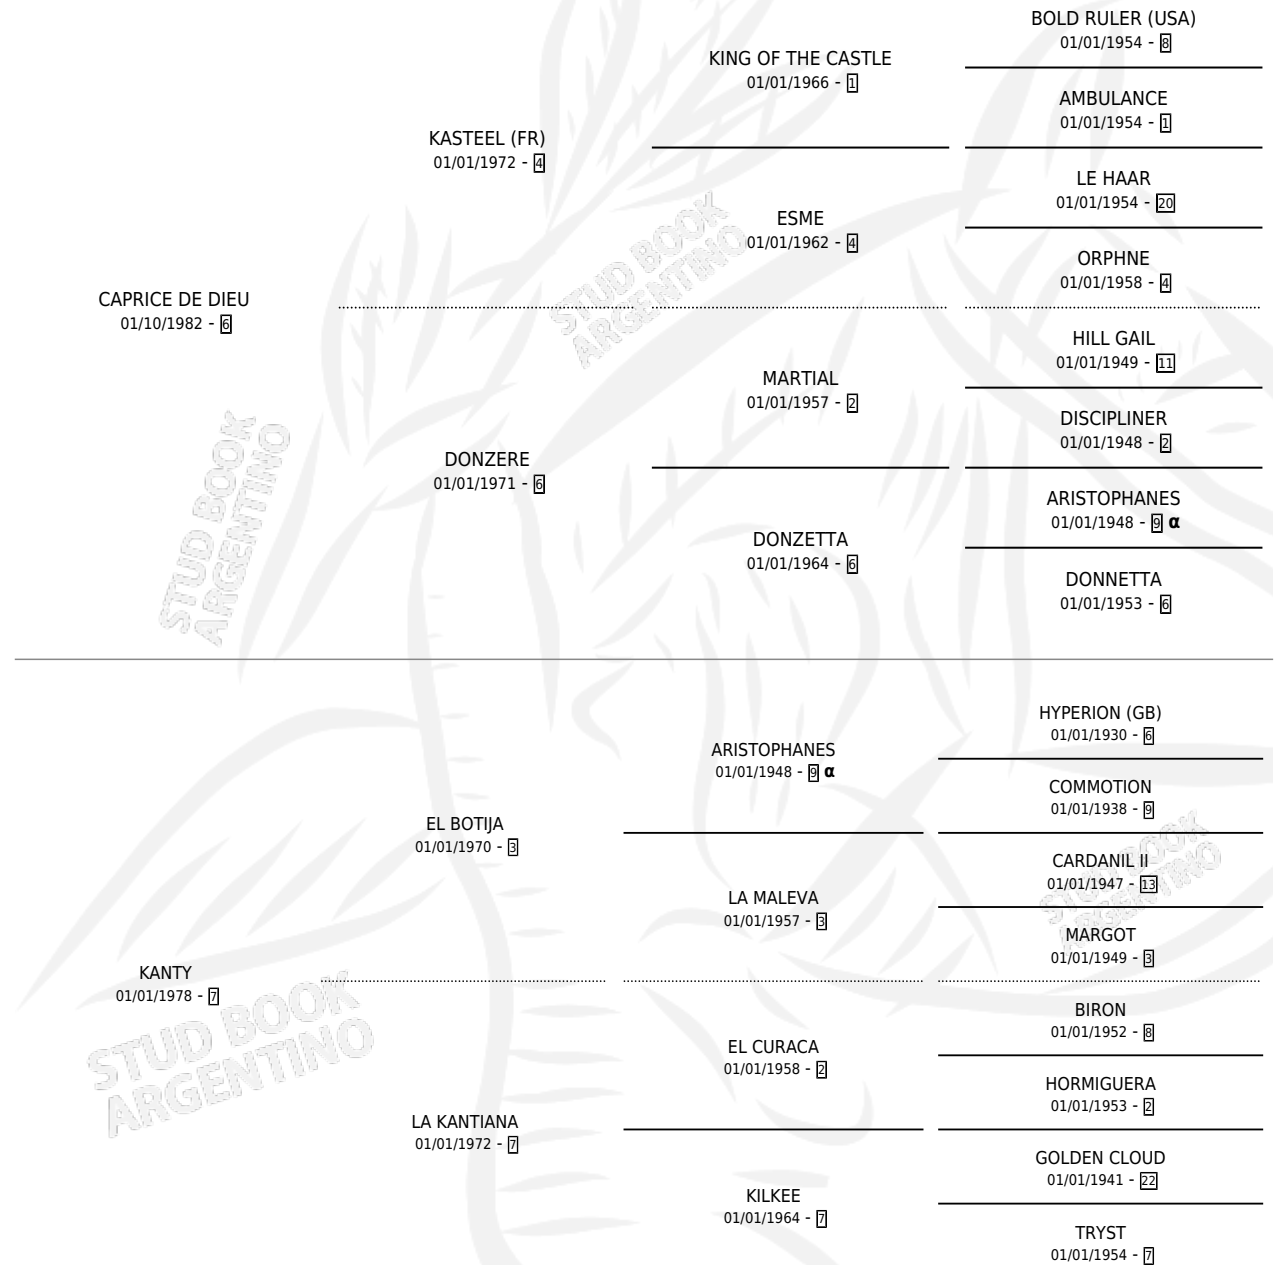

CAPRICE DU KANT

por CAPRICE DE DIEU y KANTY por EL BOTIJA

Argentina · Hembra · Alazan · SP · 30/10/1990
Familia 7 · Volumen 34

ESTADO

TIPIFICACIÓN SANGUÍNEA	X
TIPIFICACIÓN POR ADN	X
PASAPORTE	X
IDENTIFICACIÓN POR MICROCHIP	X
REPRODUCTOR	✓

Lugar de nacimiento: Don Yayo

Criador: Moscon Arturo Sergio

PEDIGREE

INBREEDING : α

S

mientos 0 / Efectividad 0.00%

PADRILLO

PRODUCTO

CRIADOR

1ER SERVICIO

ÚLTIMO SERVICIO

TEMPERAMENT

∅

05/11/1996

05/12/1996

CAPRICE DU KANT