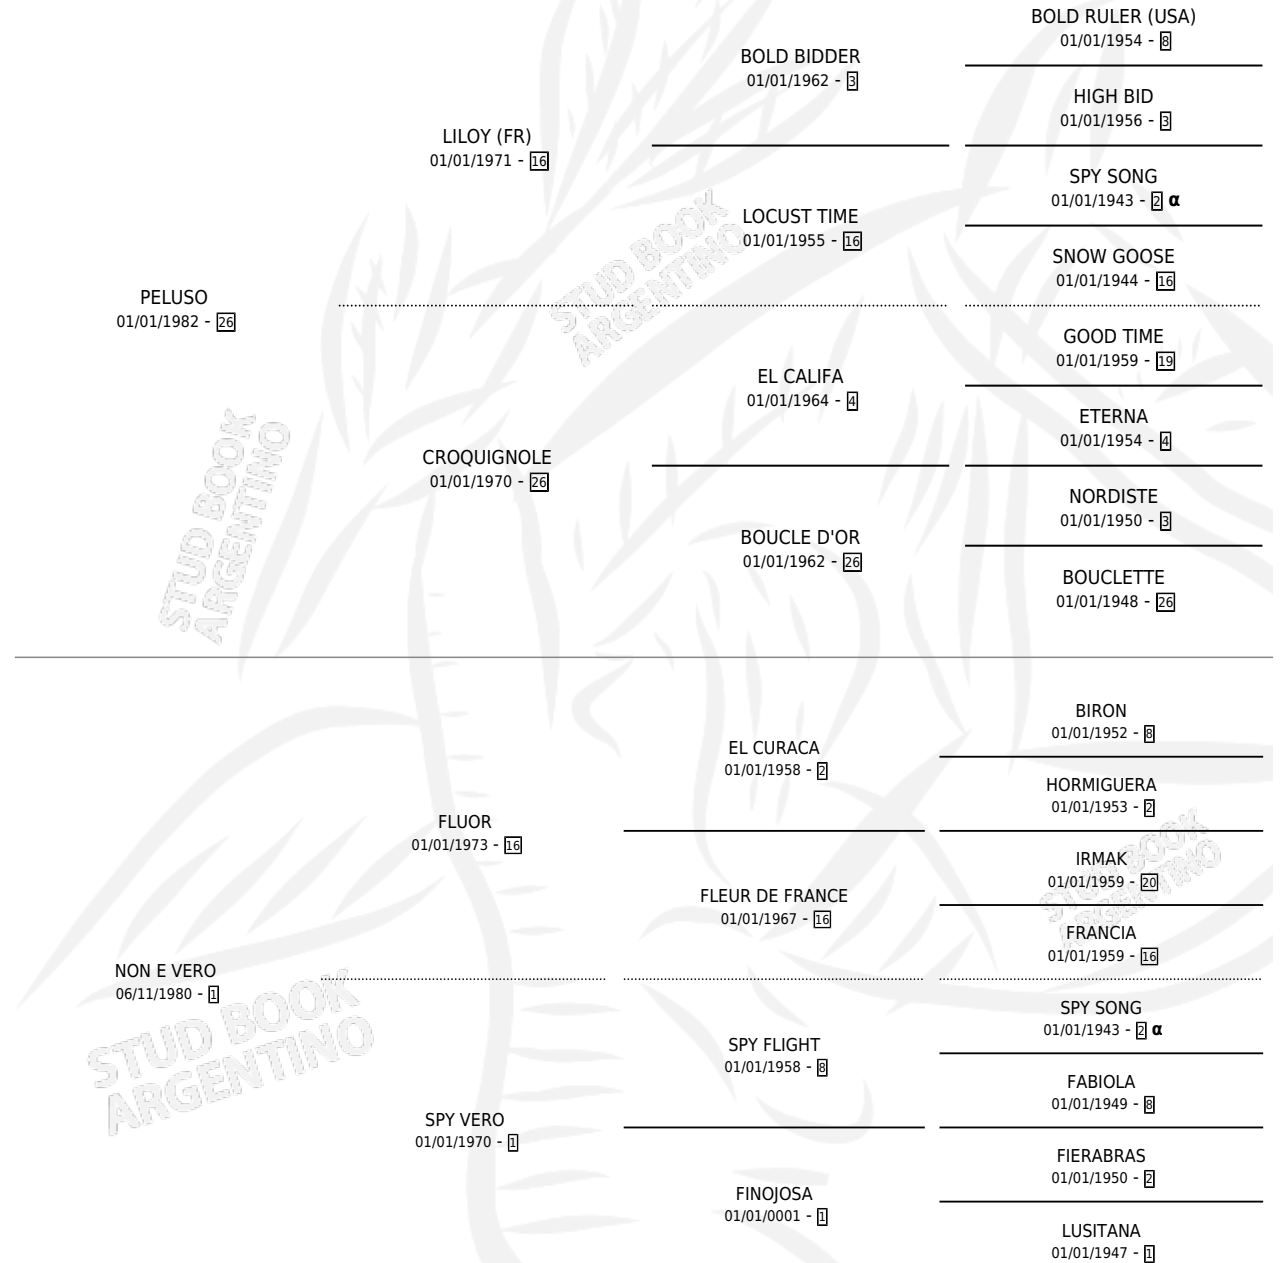

QUE EMBUSTERA

por PELUSO y NON E VERO por FLUOR

Argentina · Hembra · Alazan · SP · 11/11/1990
Familia 1 · Volumen 34

ESTADO

TIPIFICACIÓN SANGUÍNEA	✓
TIPIFICACIÓN POR ADN	✓
PASAPORTE	X
IDENTIFICACIÓN POR MICROCHIP	X
REPRODUCTOR	✓

Lugar de nacimiento: San Ambrosio

Criador: San Ambrosio

~

HIJOS

	MACHOS	HEMBRAS
3 NACIERON	2	1
2 CORRIERON	2	0
1 GANARON	1	0
0 GANADORES CL	0 GANADORES GR	0 GANADORES G1

PEDIGREE

INBREEDING : α